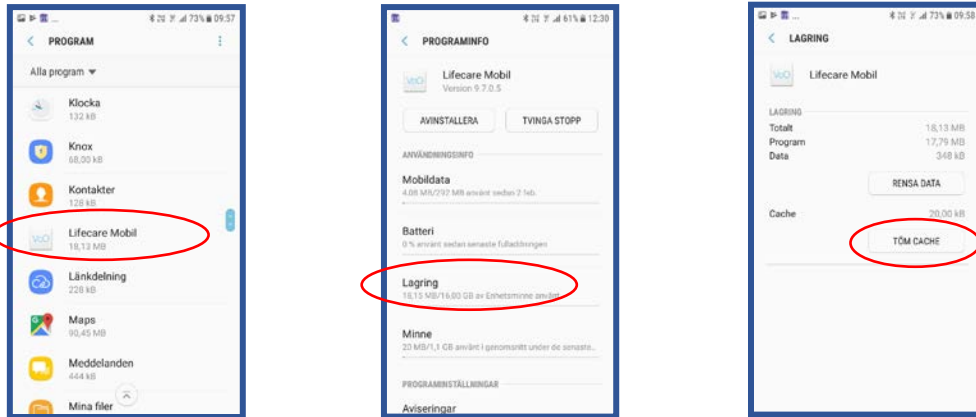

4 Klicka på ikonen "Lifecare Mobil" efteråt på "Lagring" och sen på "TÖM CACHE"