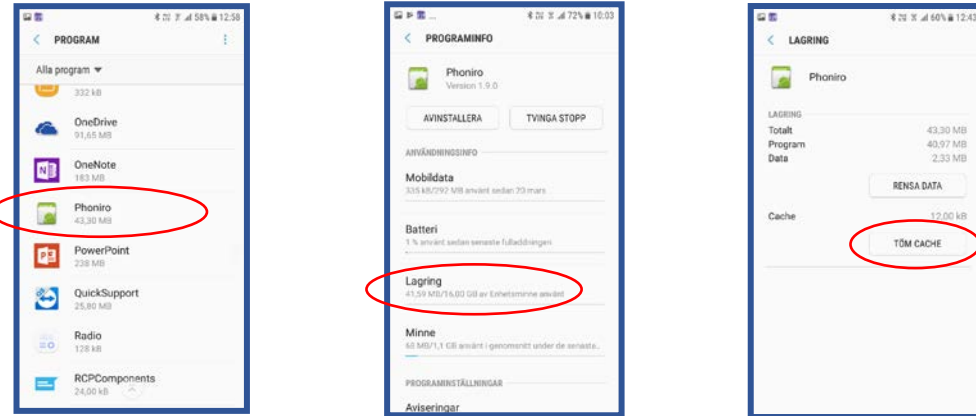

5 Klicka på ikonen "Phoniro Version 1.9" efteråt på "Lagring" och sen på "TÖM CACHE"