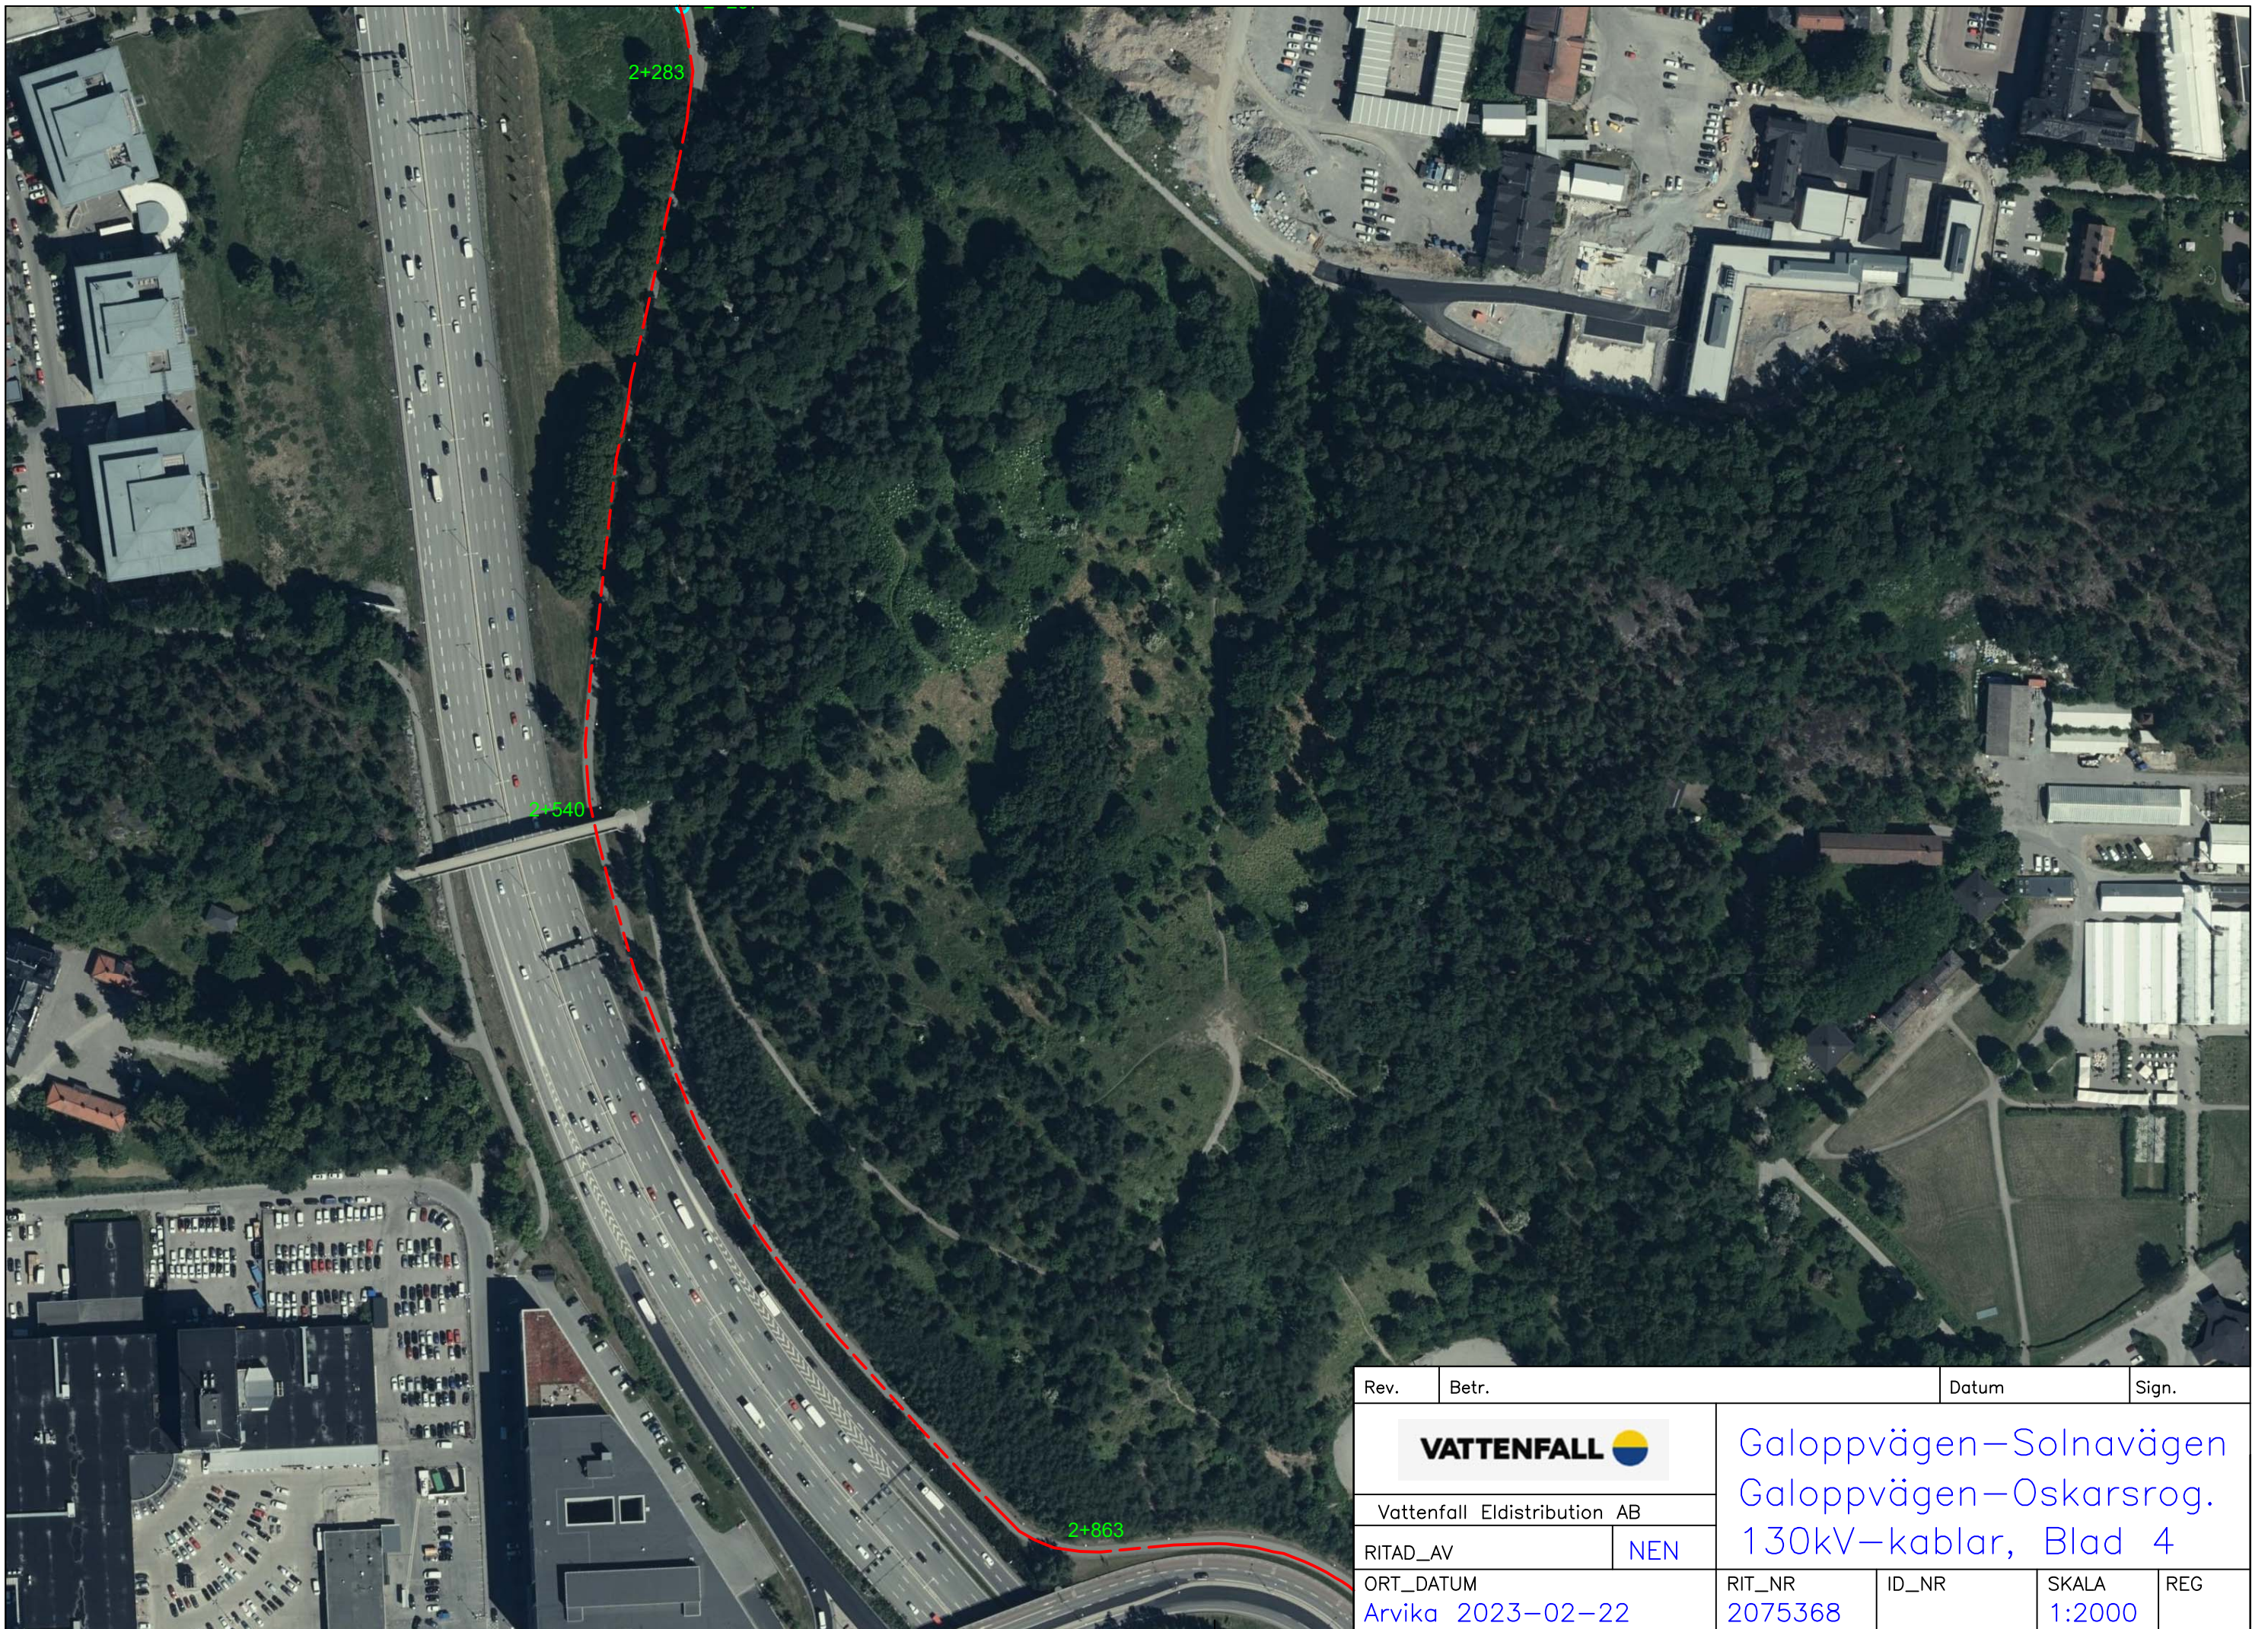

Rev.	Betr.	Datum	Sign.
		Galoppvägen–Solnavägen Galoppvägen–Oskarsrog. 130kV–kablar, Blad 1	
Vattenfall Eldistribution AB			
RITAD_AV	NEN	RIT_NR	ID_NR
ORT_DATUM	Arvika 2023-02-22	2075368	SKALA 1:2000
		REG	

Rev.	Betr.	Datum	Sign.
		Galoppvägen–Solnavägen Galoppvägen–Oskarsrog. 130kV–kablar, Blad 2	
Vattenfall Eldistribution AB			
RITAD_AV	NEN	RIT_NR	ID_NR
ORT_DATUM	SKALA	REG	
Arvika 2023-02-22	1:2000	2075368	

Rev.	Betr.	Datum	Sign.
		Galoppvägen–Solnavägen Galoppvägen–Oskarsrog. 130kV–kablar, Blad 3	
Vattenfall Eldistribution AB			
RITAD_AV		NEN	
ORT_DATUM		RIT_NR	ID_NR
Arvika 2022-03-22		2075368	REG
		SKALA	1:2000