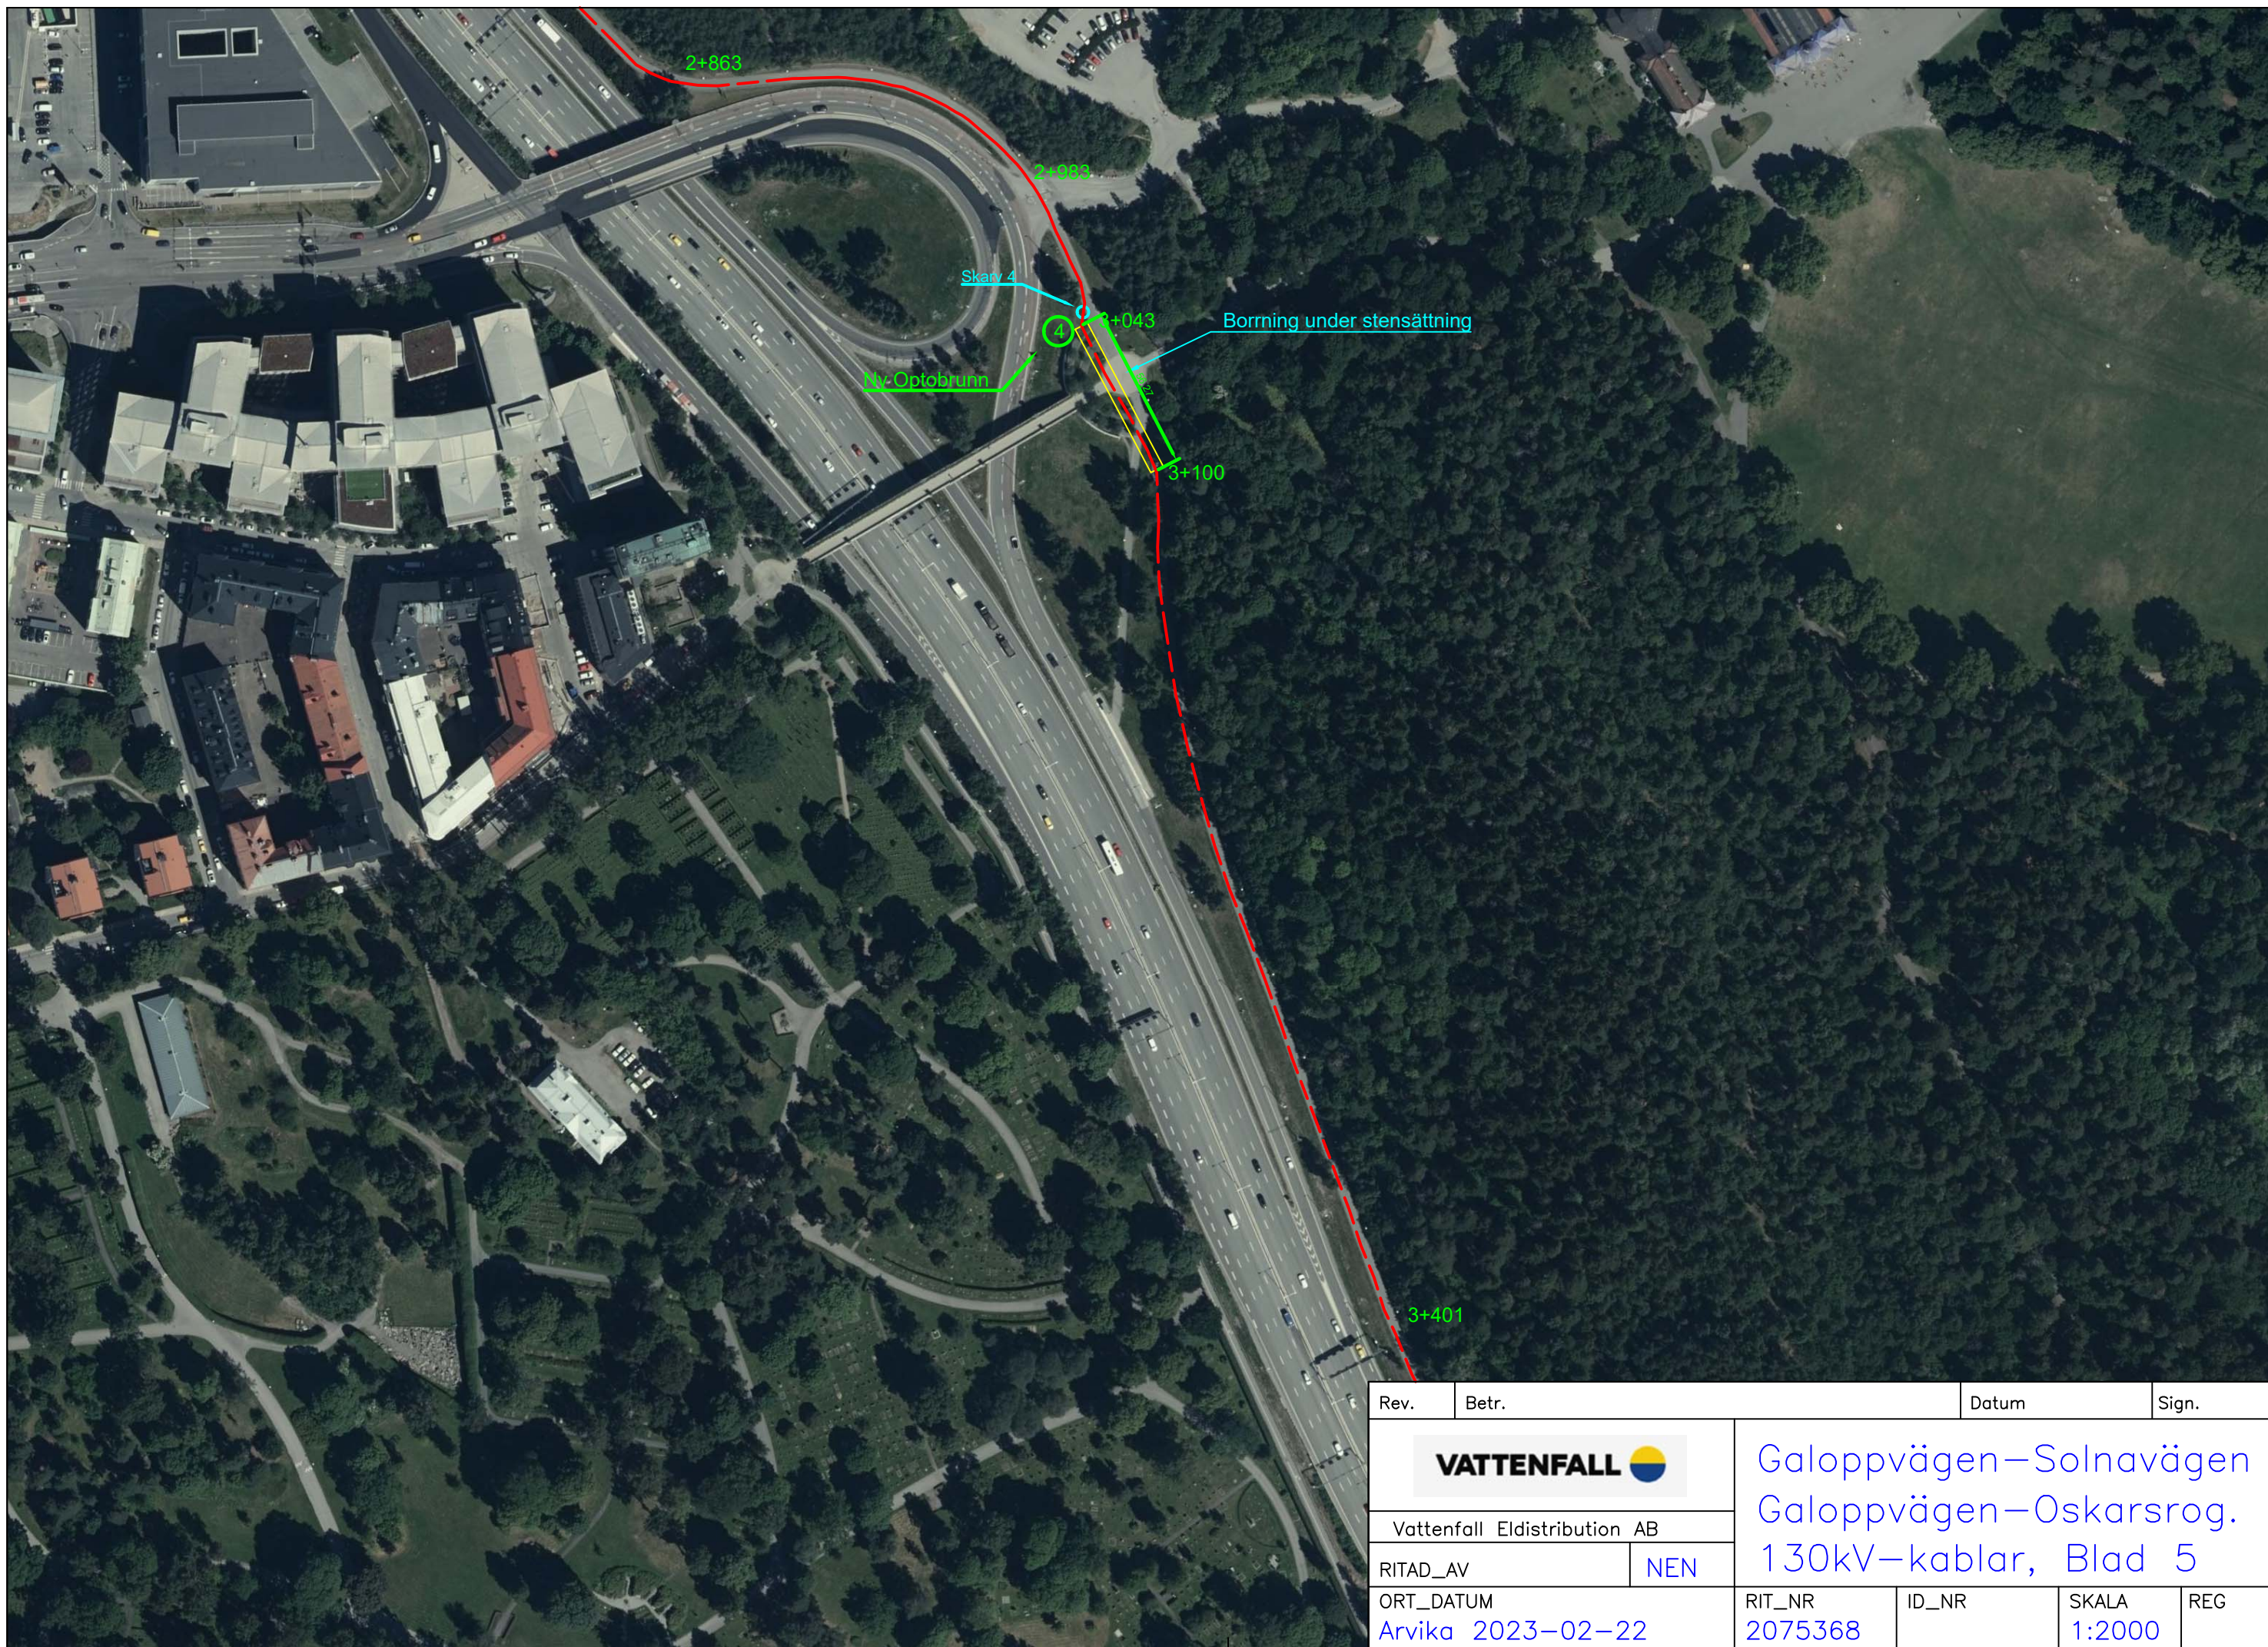

Rev.	Betr.	Datum	Sign.
		Galoppvägen–Solnavägen Galoppvägen–Oskarsrog. 130kV–kablar, Blad 5	
Vattenfall Eldistribution AB			
RITAD_AV	NEN	RIT_NR	ID_NR
ORT_DATUM	Arvika 2023-02-22	2075368	SKALA 1:2000
		REG