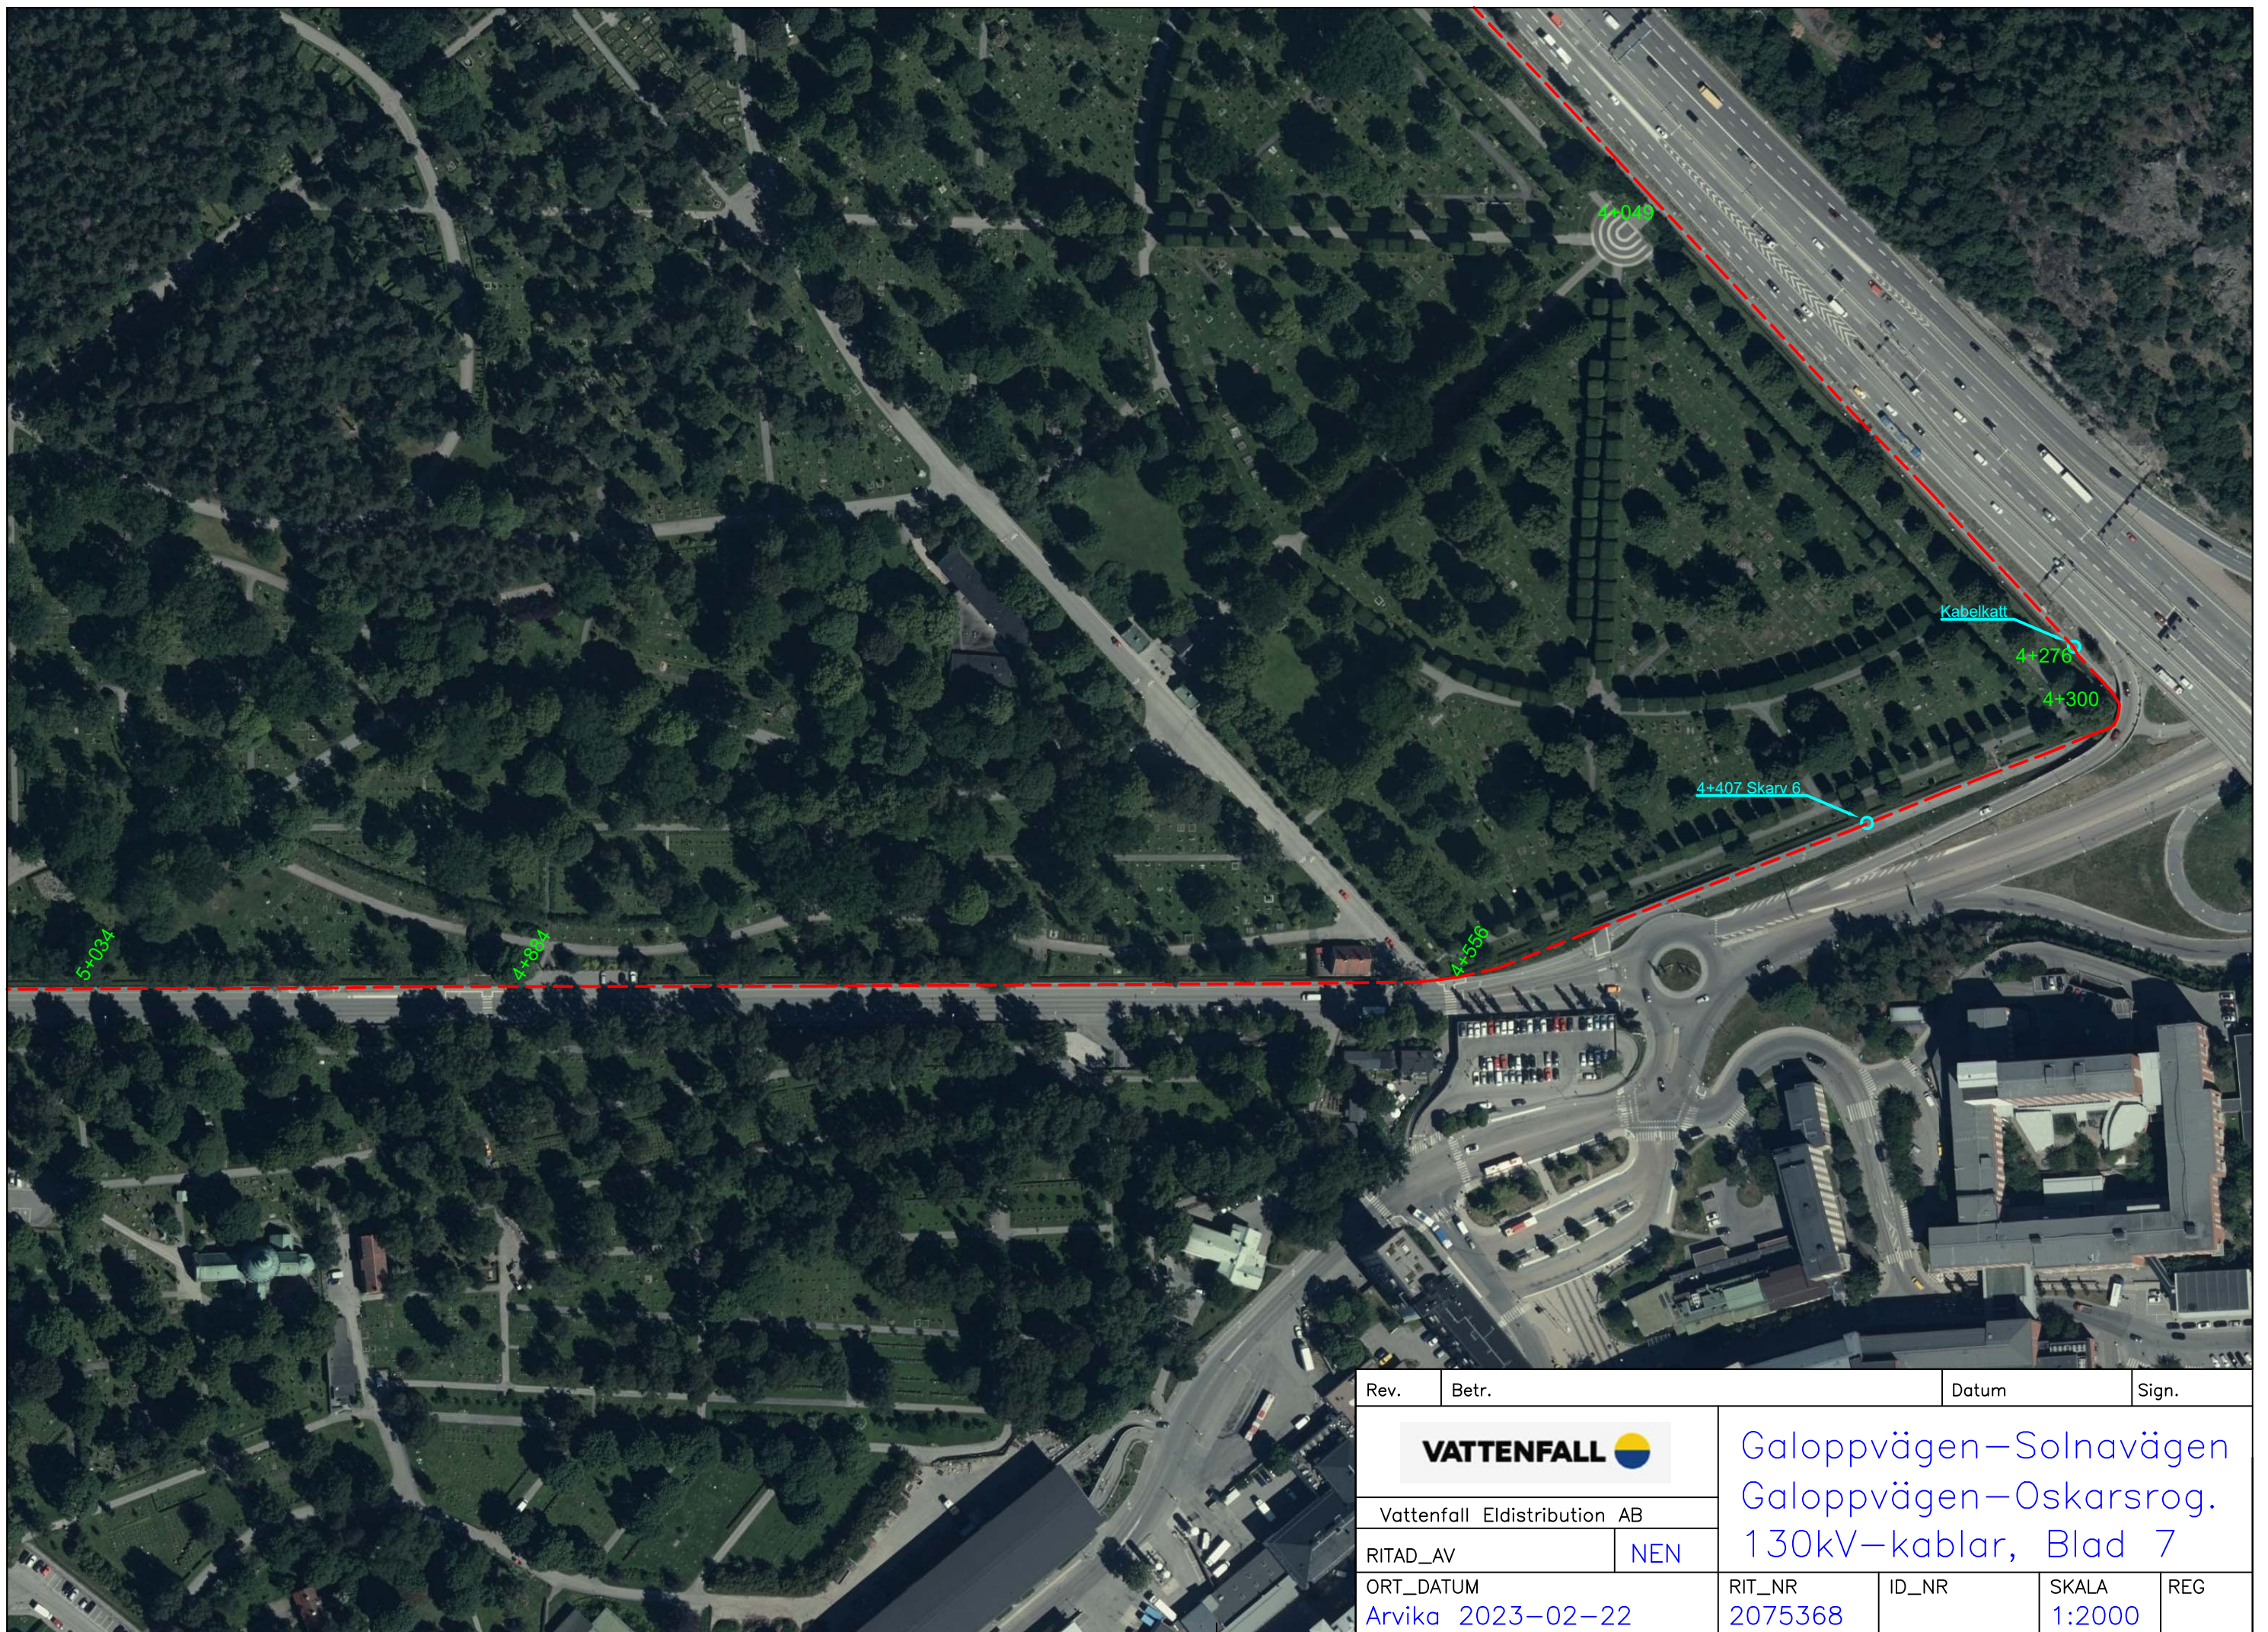

Rev.	Betr.	Datum	Sign.
		Galoppvägen–Solnavägen Galoppvägen–Oskarsrog. 130kV–kablar, Blad 7	
Vattenfall Eldistribution AB			
RITAD_AV		NEN	
ORT_DATUM		RIT_NR	ID_NR
Arvika 2023-02-22		2075368	SKALA 1:2000
		REG