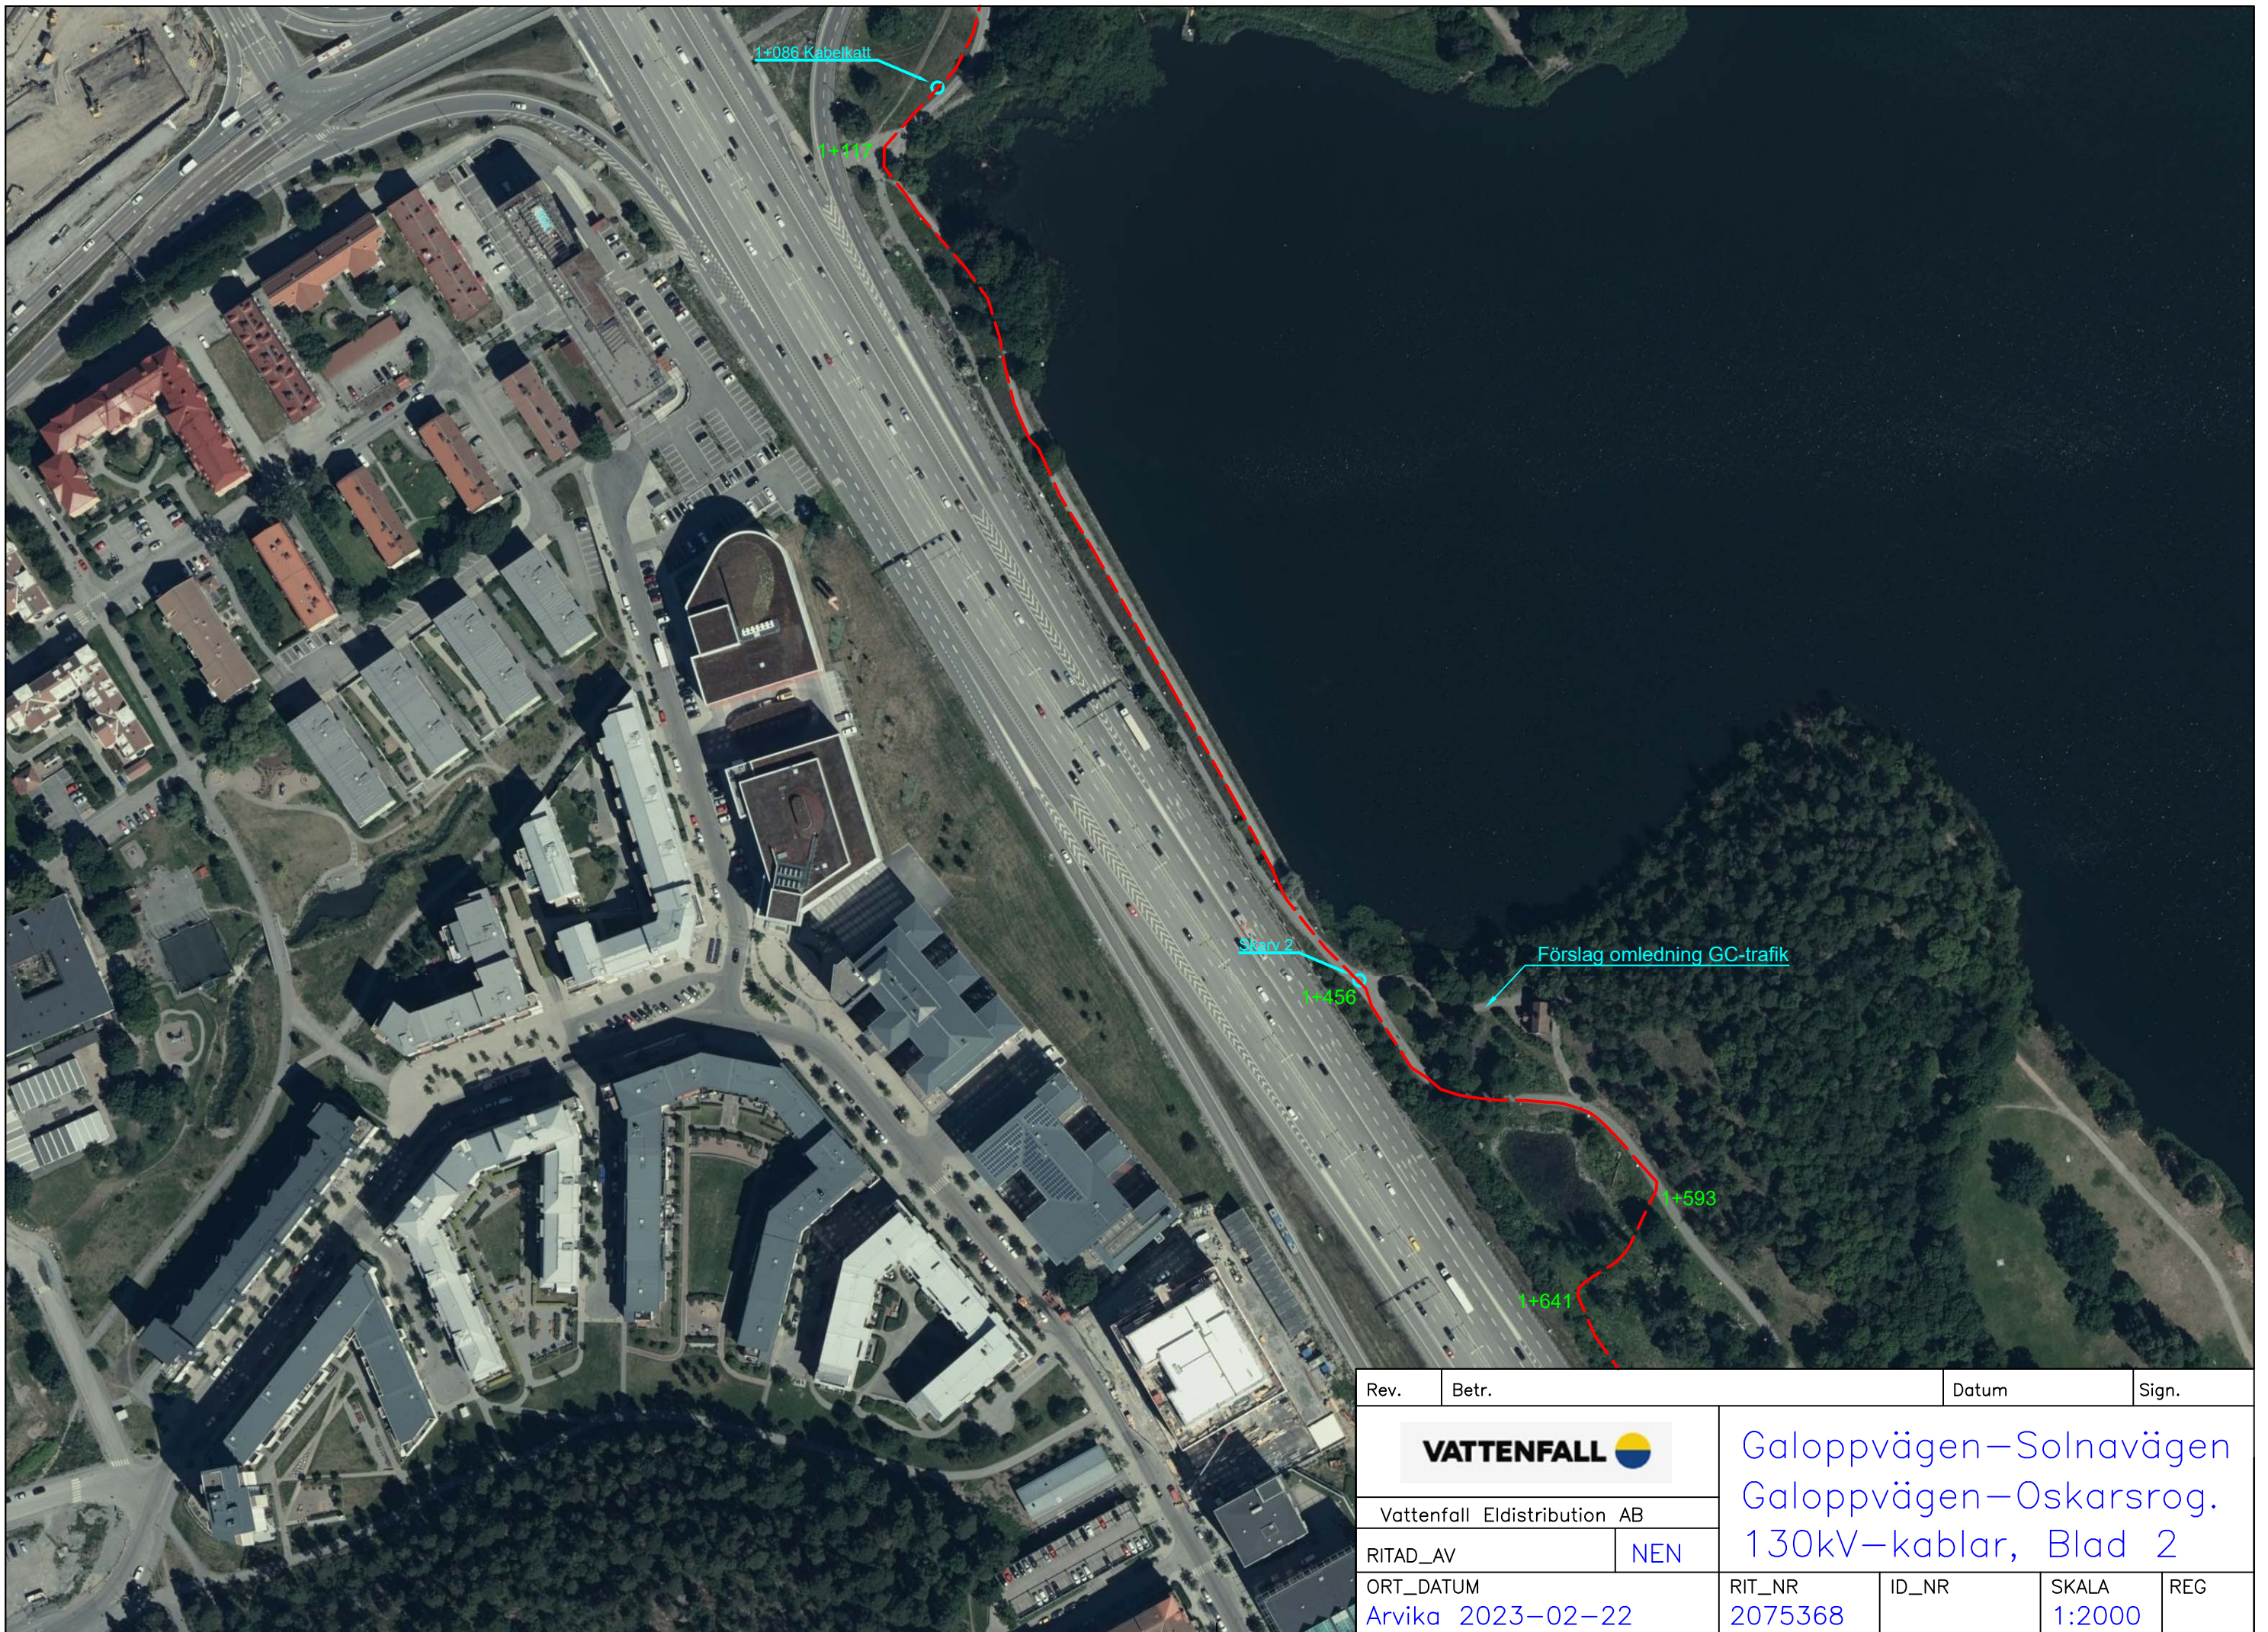

Rev.	Betr.	Datum	Sign.
		Galoppvägen–Solnavägen Galoppvägen–Oskarsrog. 130kV–kablar, Blad 1	
Vattenfall Eldistribution AB			
RITAD_AV	NEN	RIT_NR	ID_NR
ORT_DATUM	Arvika 2023-02-22	2075368	SKALA 1:2000
		REG	

Rev.	Betr.	Datum	Sign.
		Galoppvägen–Solnavägen Galoppvägen–Oskarsrog. 130kV–kablar, Blad 2	
Vattenfall Eldistribution AB			
RITAD_AV	NEN	RIT_NR	ID_NR
ORT_DATUM	SKALA	REG	
Arvika 2023-02-22	1:2000	2075368	

Rev.	Betr.	Datum	Sign.
		Galoppvägen–Solnavägen Galoppvägen–Oskarsrog. 130kV–kablar, Blad 3	
Vattenfall Eldistribution AB			
RITAD_AV		NEN	
ORT_DATUM		RIT_NR	ID_NR
Arvika 2022-03-22		2075368	REG
		SKALA	1:2000

Rev.	Betr.	Datum	Sign.
		Galoppvägen–Solnavägen Galoppvägen–Oskarsrog. 130kV–kablar, Blad 6	
Vattenfall Eldistribution AB			
RITAD_AV		NEN	
ORT_DATUM		RIT_NR	ID_NR
Arvika 2023-02-22		2075368	REG
		SKALA	1:2000