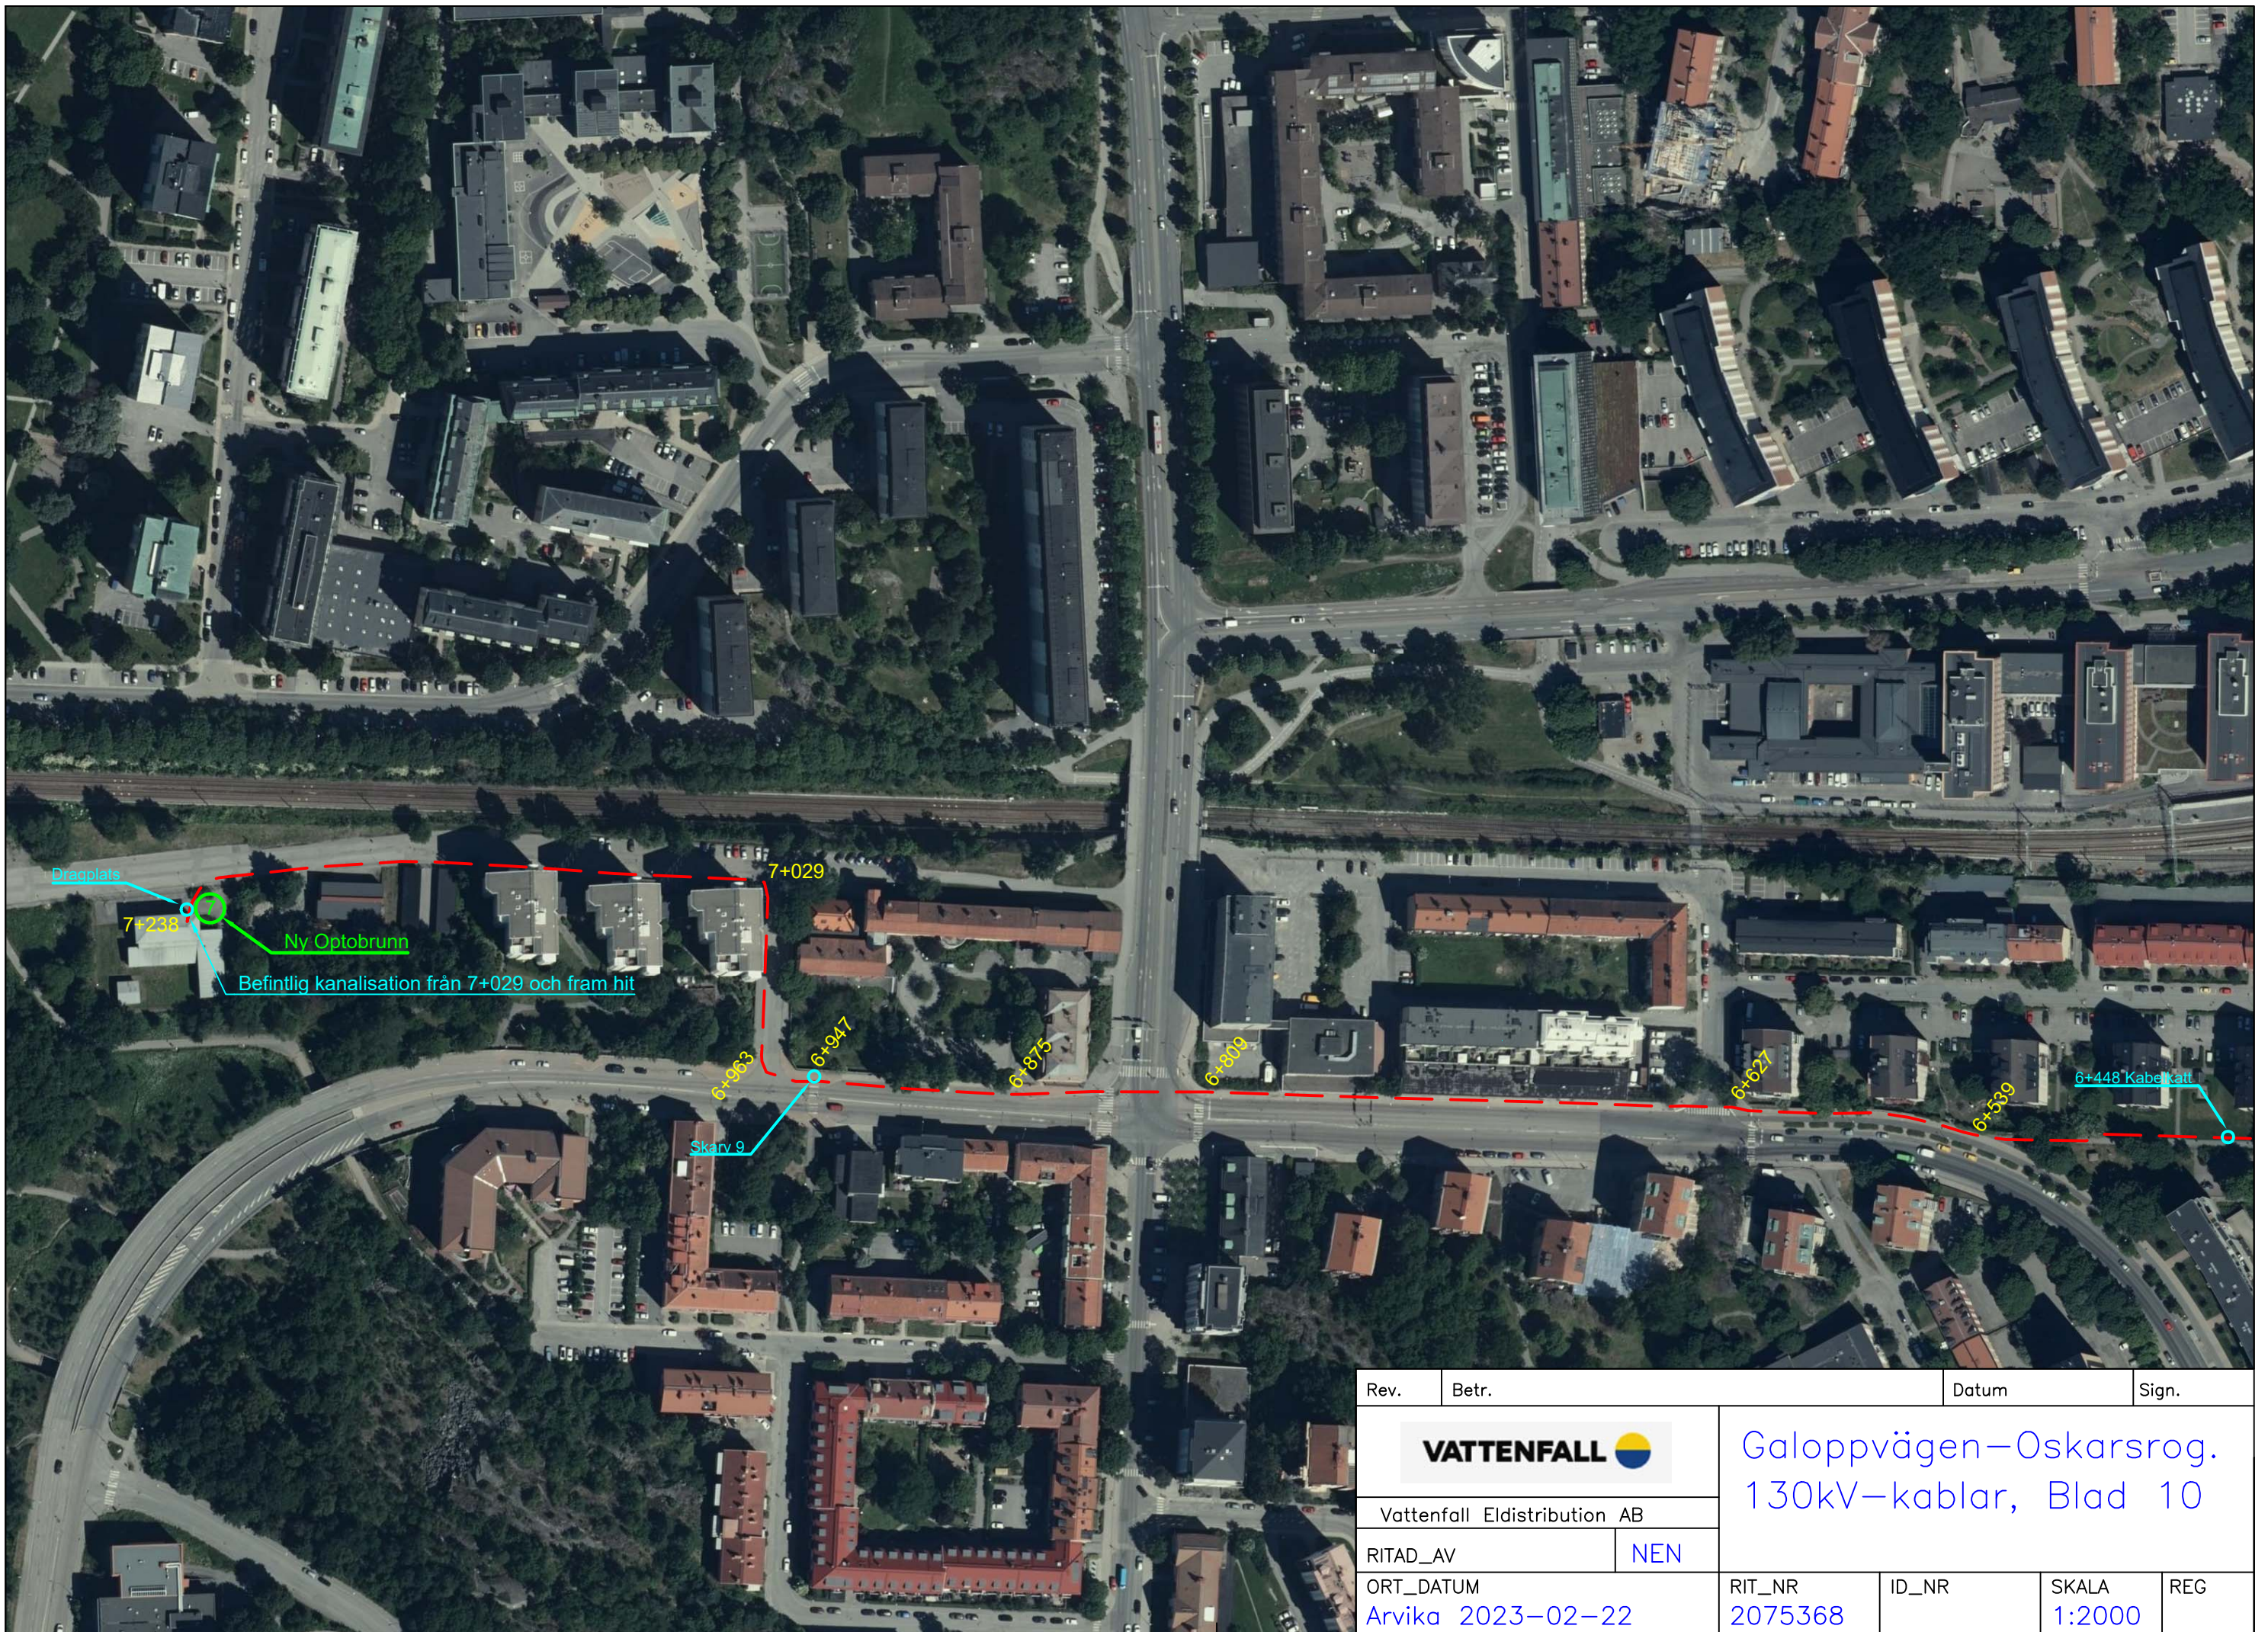

Rev.	Betr.	Datum	Sign.
  Vattenfall Eldistribution AB		Galoppvägen–Oskarsrog. 130kV–kablar, Blad 10	
RITAD_AV		NEN	
ORT_DATUM		RIT_NR	ID_NR
Arvika 2023-02-22		2075368	SKALA 1:2000
		REG