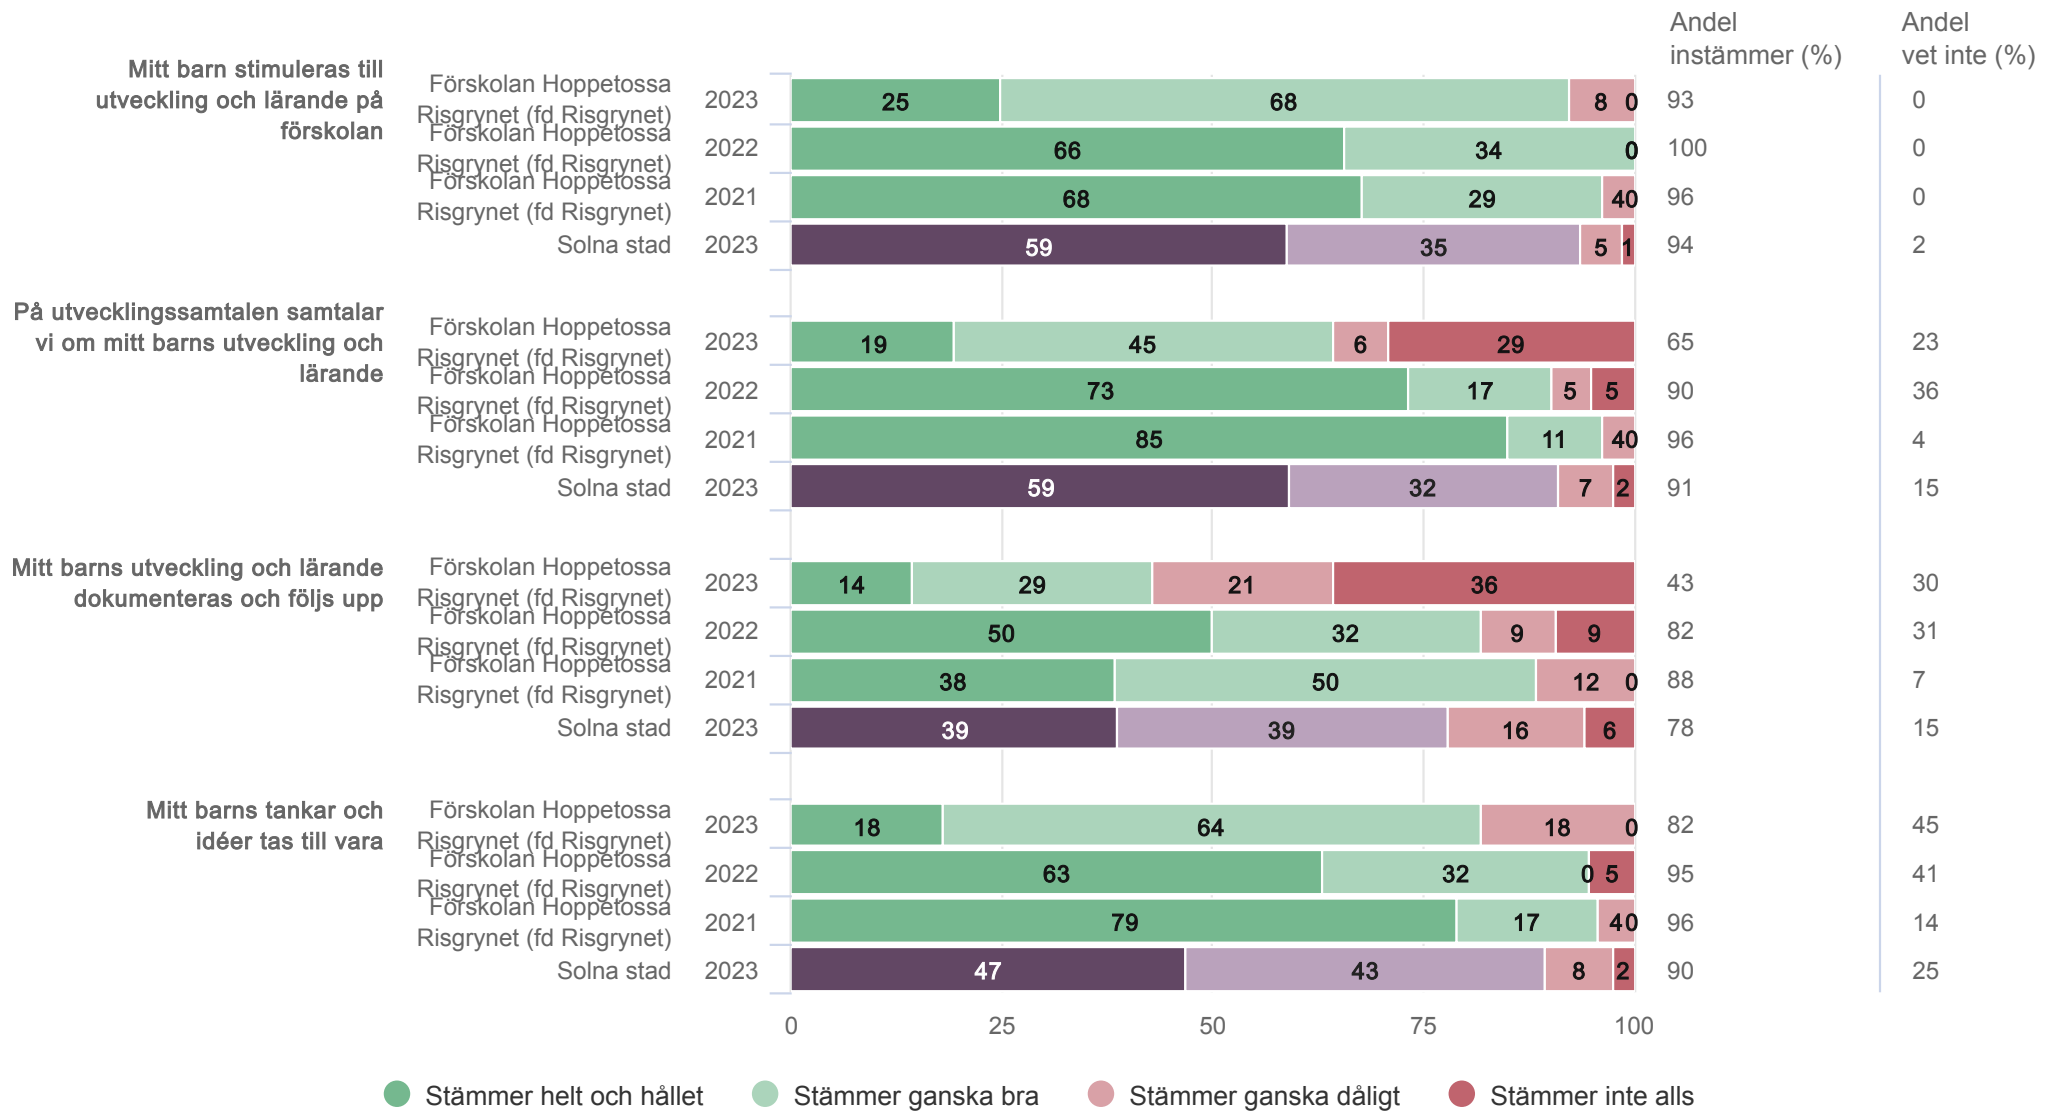

Undersökningen har genomförts av Origo Group

Metod

Undersökningen genomfördes med enkäter som innehöll påståenden som föräldrar fick ta ställning till. En skala i fyra steg användes där "Instämmer helt" var det ena ytteralternativet och "Instämmer inte alls" var det andra. Det gick även att svara vet ej. Dessa frågor kompletterades med tre NKI-frågor på en tiogradig skala.

Spindeldiagram visar genomsnittlig andel som instämmer i frågorna i respektive målområde, för förskolor visas även ett NKI-värde.

Bas för diagrammen anges på varje sida längs ned i det orange fältet.

SOLNA STAD

Förskolan Hoppetossa Risgrynet (fd Risgrynet)

Målområdessammanställning

Diagrammet visar indexerat medelvärde omräknat till 0-10 på frågorna inom respektive målområde

Förskolan Hoppetossa Risgrynet (fd Risgrynet)

Målområdessammanställning

Diagrammet visar indexerat medelvärde omräknat till 0-10 på frågorna inom respektive målområde

Förskolan Hoppetossa Risgrynet (fd Risgrynet)

Utveckling och lärande

Vårdnadshavare Förskola (20 svar, 57%)