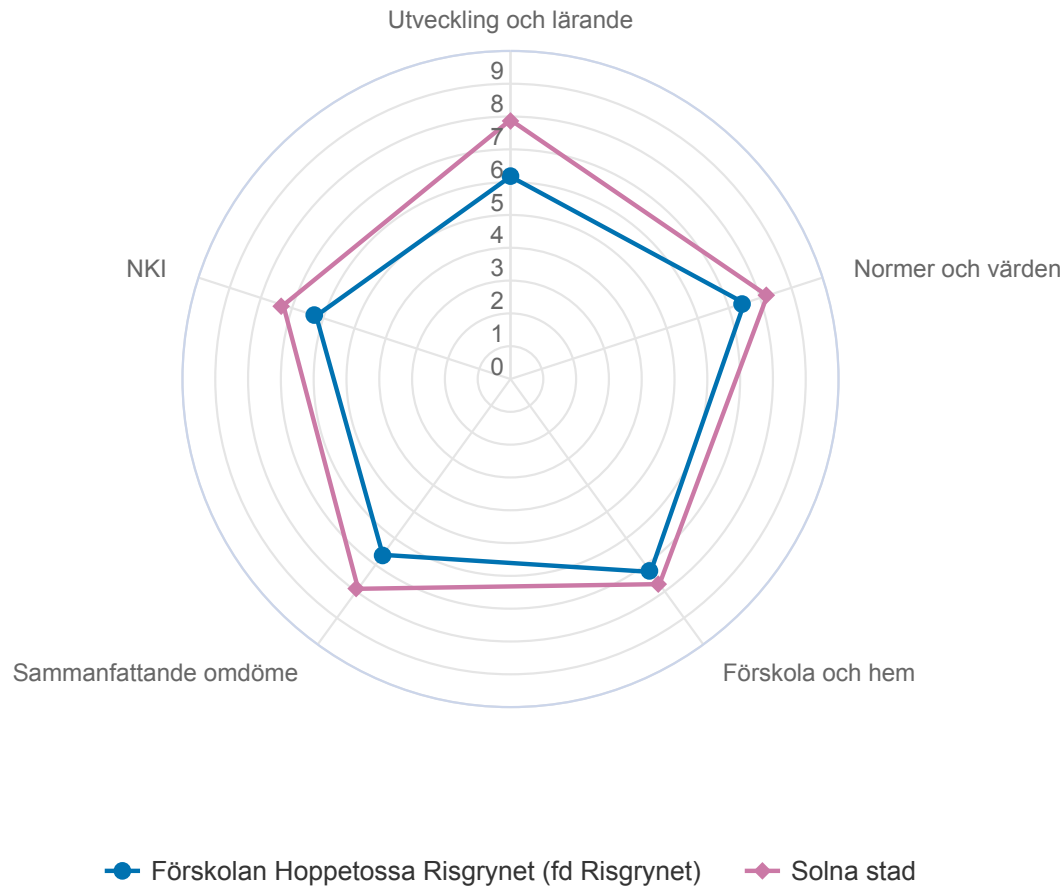

Spindeldiagram visar genomsnittlig andel som instämmer i frågorna i respektive målområde, för förskolor visas även ett NKI-värde.

Bas för diagrammen anges på varje sida längs ned i det orange fältet.

SOLNA STAD

Förskolan Hoppetossa Risgrynet (fd Risgrynet)

Målområdessammanställning

Diagrammet visar indexerat medelvärde omräknat till 0-10 på frågorna inom respektive målområde

Förskolan Hoppetossa Risgrynet (fd Risgrynet)

Målområdessammanställning

Diagrammet visar indexerat medelvärde omräknat till 0-10 på frågorna inom respektive målområde

Förskolan Hoppetossa Risgrynet (fd Risgrynet)

Utveckling och lärande

Vårdnadshavare Förskola (20 svar, 57%)