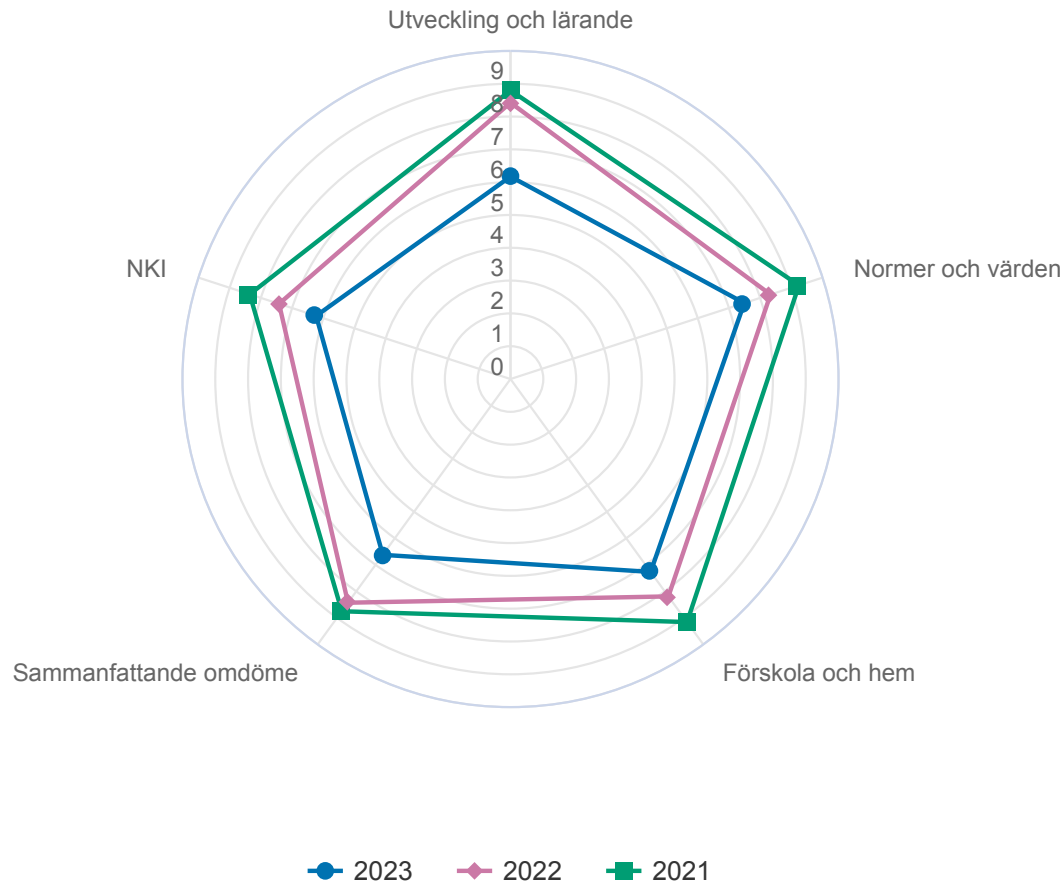

Undersökningen har genomförts av Origo Group

Metod

Undersökningen genomfördes med enkäter som innehöll påståenden som föräldrar fick ta ställning till. En skala i fyra steg användes där "Instämmer helt" var det ena ytteralternativet och "Instämmer inte alls" var det andra. Det gick även att svara vet ej. Dessa frågor kompletterades med tre NKI-frågor på en tiogradig skala.

Andelen som instämmer dvs. svarat "Stämmer helt och hållet" eller "Stämmer ganska bra" samt andelen som svarat "Vet inte" på frågan finns till höger om diagrammet.

Frågorna som är basen för Nöjd kund-index visas som ett medelvärde mellan 0 och 100.

Spindeldiagram visar genomsnittlig andel som instämmer i frågorna i respektive målområde, för förskolor visas även ett NKI-värde.

Bas för diagrammen anges på varje sida längs ned i det orange fältet.

SOLNA STAD

Förskolan Hoppetossa Risgrynet (fd Risgrynet)

Målområdessammanställning

Diagrammet visar indexerat medelvärde omräknat till 0-10 på frågorna inom respektive målområde

Förskolan Hoppetossa Risgrynet (fd Risgrynet)