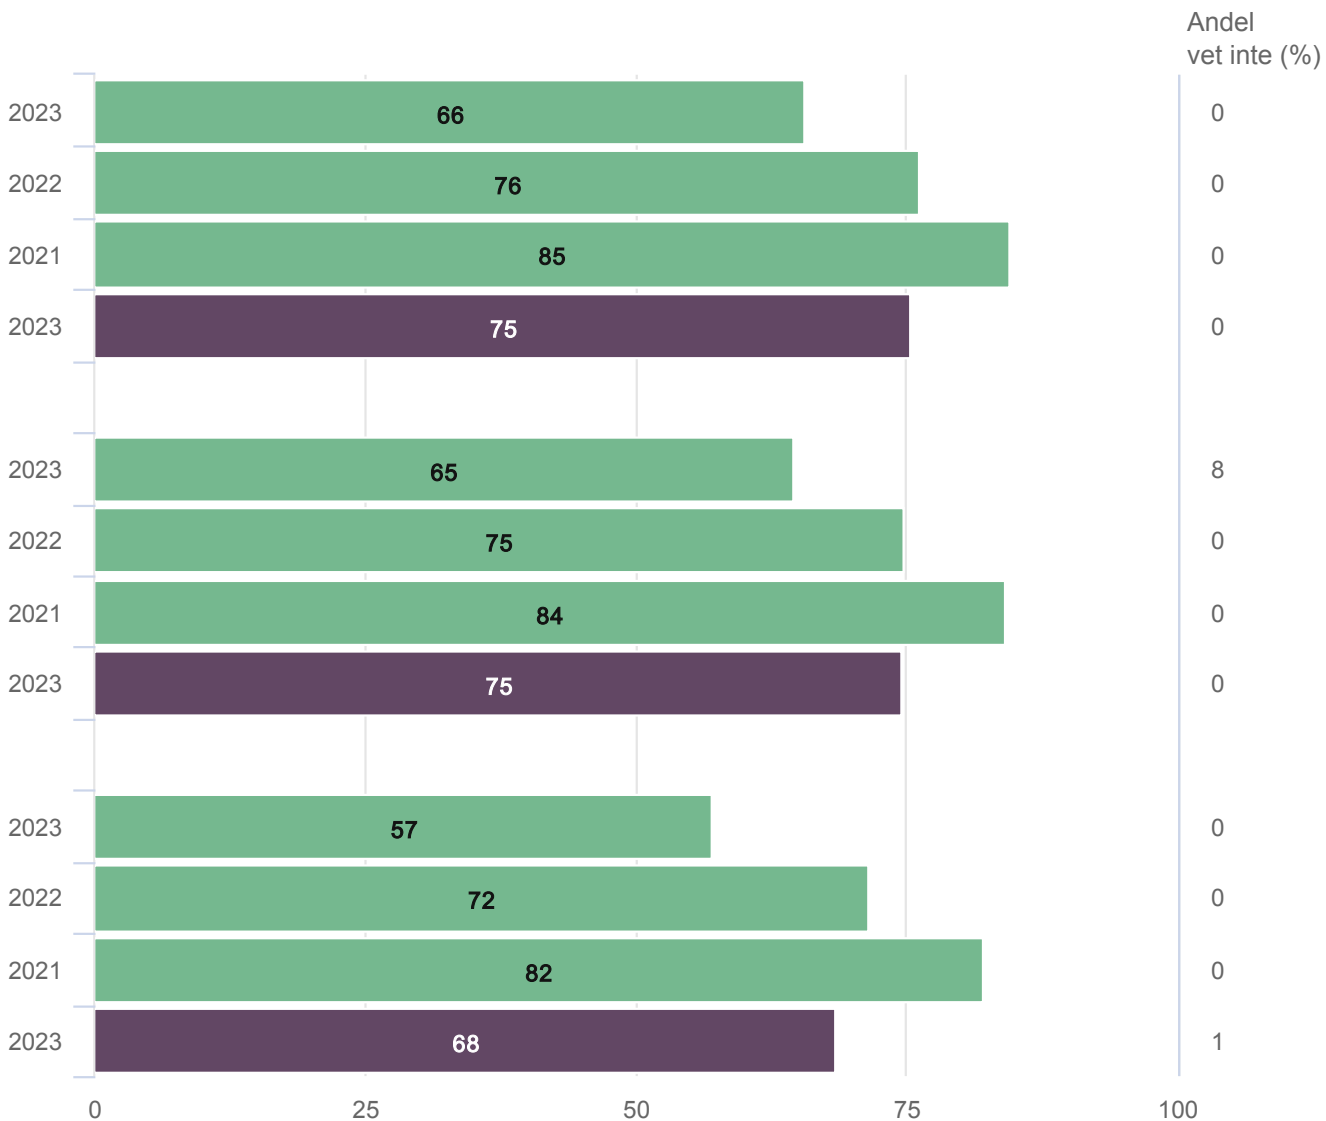

Nöjd kund-index

Om du tänker på ditt barns förskola i sin helhet - hur nöjd är du då med den?

Förskolan Hoppetossa
Risgrynet (fd Risgrynet)
Förskolan Hoppetossa
Risgrynet (fd Risgrynet)
Förskolan Hoppetossa
Risgrynet (fd Risgrynet)

Solna stad

Vårdnadshavare Förskola (20 svar, 57%)

SOLNA STAD