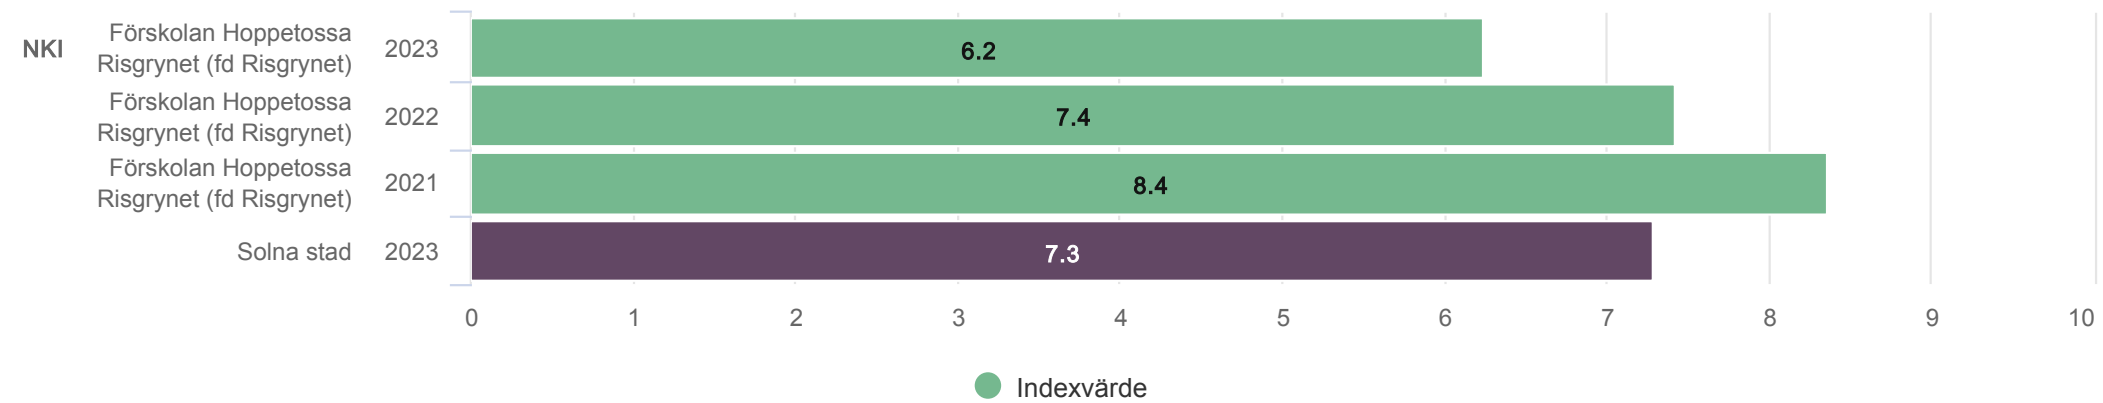

Nöjd kund-index

Vårdnadshavare Förskola (20 svar, 57%)

SOLNA STAD