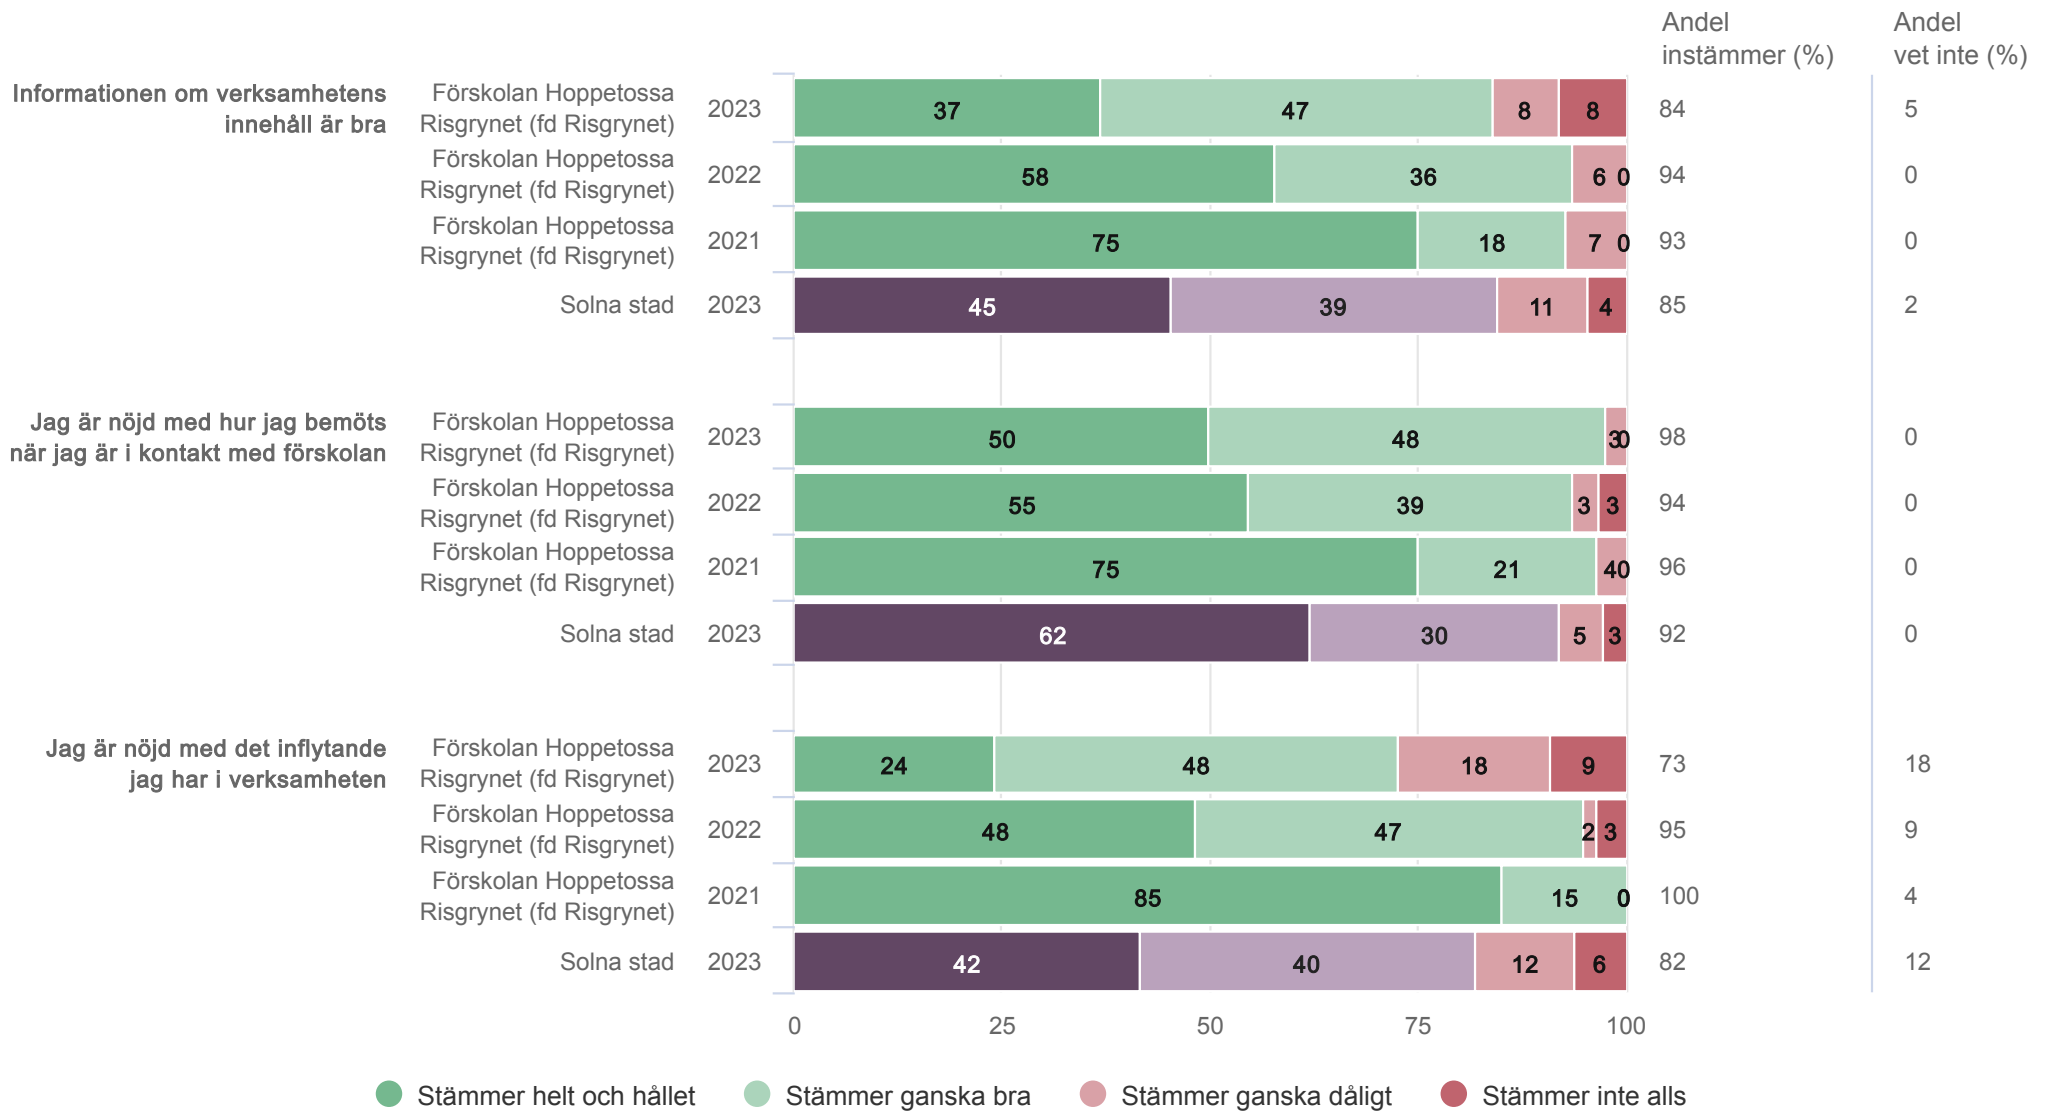

Målområdessammanställning

Diagrammet visar indexerat medelvärde omräknat till 0-10 på frågorna inom respektive målområde

Förskolan Hoppetossa Risgrynet (fd Risgrynet)

Utveckling och lärande

Vårdnadshavare Förskola (20 svar, 57%)

Normer och värden

Vårdnadshavare Förskola (20 svar, 57%)

SOLNA STAD

Förskolan Hoppetossa Risgrynet (fd Risgrynet)

Förskola och hem

Vårdnadshavare Förskola (20 svar, 57%)

SOLNA STAD

Förskolan Hoppetossa Risgrynet (fd Risgrynet)

Sammanfattande omdöme

Vårdnadshavare Förskola (20 svar, 57%)

SOLNA STAD

Nöjd kund-index

Om du tänker på ditt barns förskola i sin helhet - hur nöjd är du då med den?

Förskolan Hoppetossa
Risgrynet (fd Risgrynet)
Förskolan Hoppetossa
Risgrynet (fd Risgrynet)
Förskolan Hoppetossa
Risgrynet (fd Risgrynet)