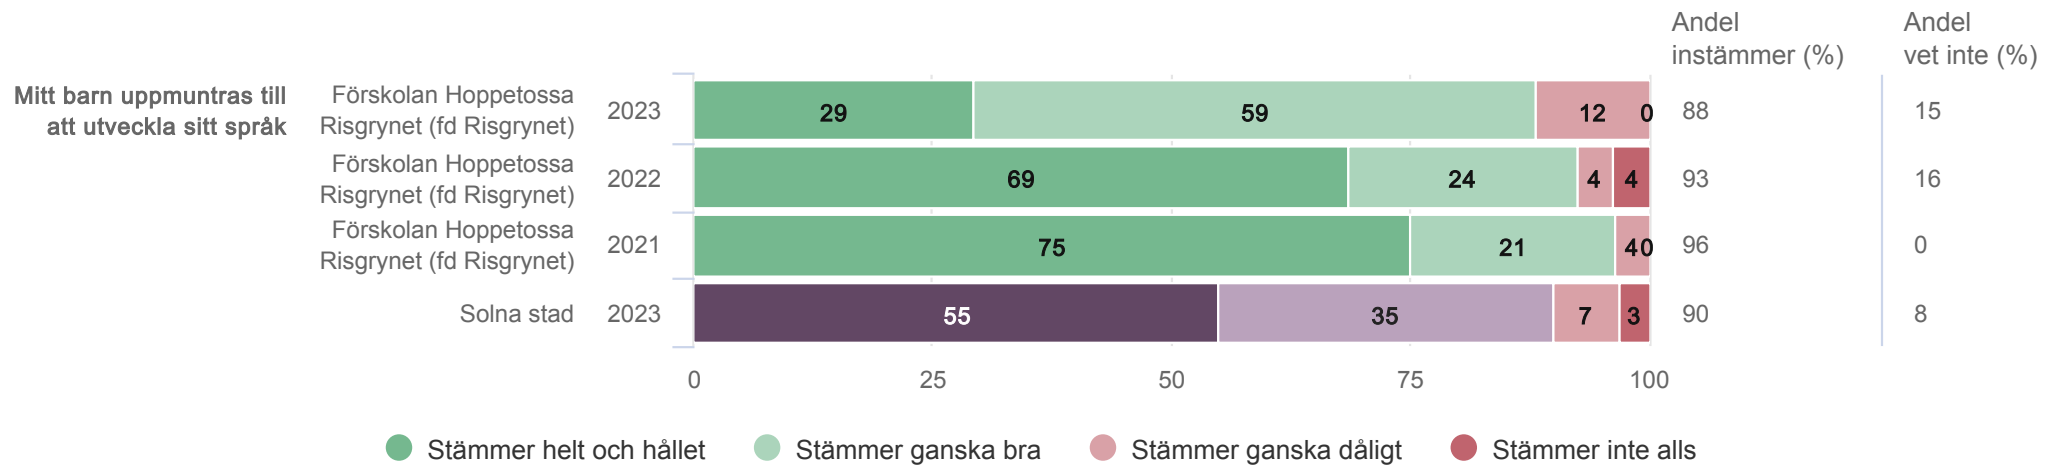

Förskolan Hoppetossa Risgrynet (fd Risgrynet)

Utveckling och lärande