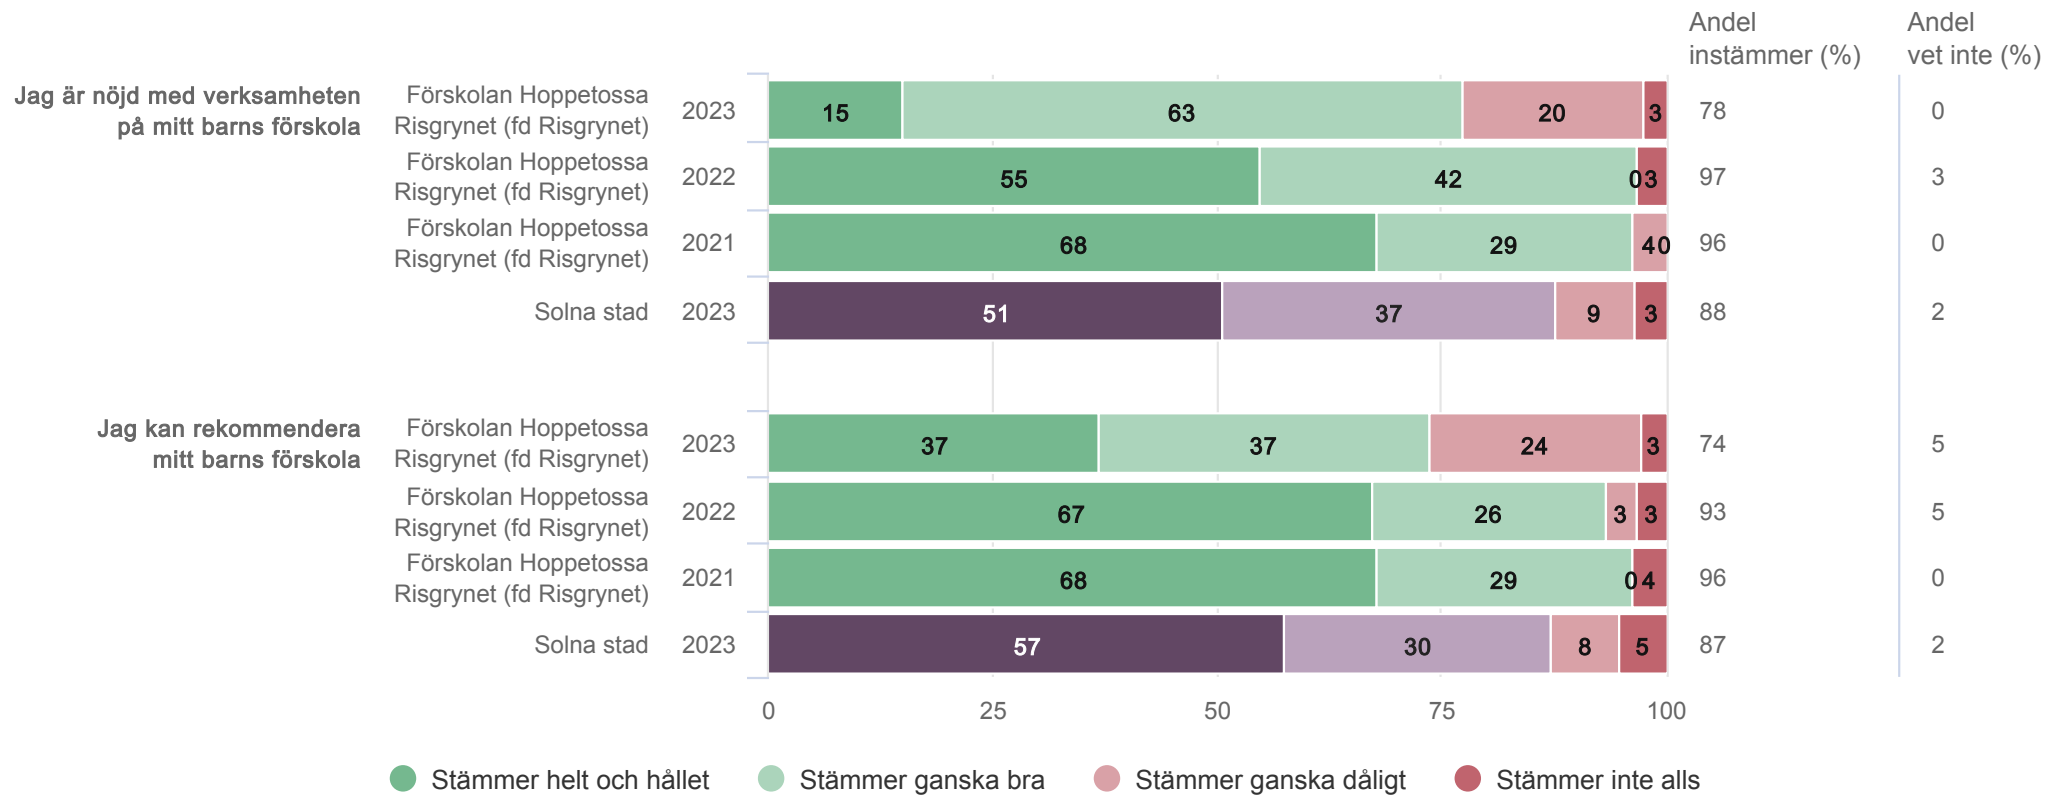

SOLNA STAD

Förskolan Hoppetossa Risgrynet (fd Risgrynet)

Utveckling och lärande

Förskolan Hoppetossa Risgrynet (fd Risgrynet)

Normer och värden

Vårdnadshavare Förskola (20 svar, 57%)

SOLNA STAD

Förskolan Hoppetossa Risgrynet (fd Risgrynet)

Normer och värden

Vårdnadshavare Förskola (20 svar, 57%)

SOLNA STAD

Förskolan Hoppetossa Risgrynet (fd Risgrynet)

Förskola och hem

Vårdnadshavare Förskola (20 svar, 57%)

SOLNA STAD

Förskolan Hoppetossa Risgrynet (fd Risgrynet)

Sammanfattande omdöme

Vårdnadshavare Förskola (20 svar, 57%)

SOLNA STAD

Nöjd kund-index

Om du tänker på ditt barns förskola i sin helhet - hur nöjd är du då med den?

Förskolan Hoppetossa
Risgrynet (fd Risgrynet)
Förskolan Hoppetossa
Risgrynet (fd Risgrynet)
Förskolan Hoppetossa
Risgrynet (fd Risgrynet)