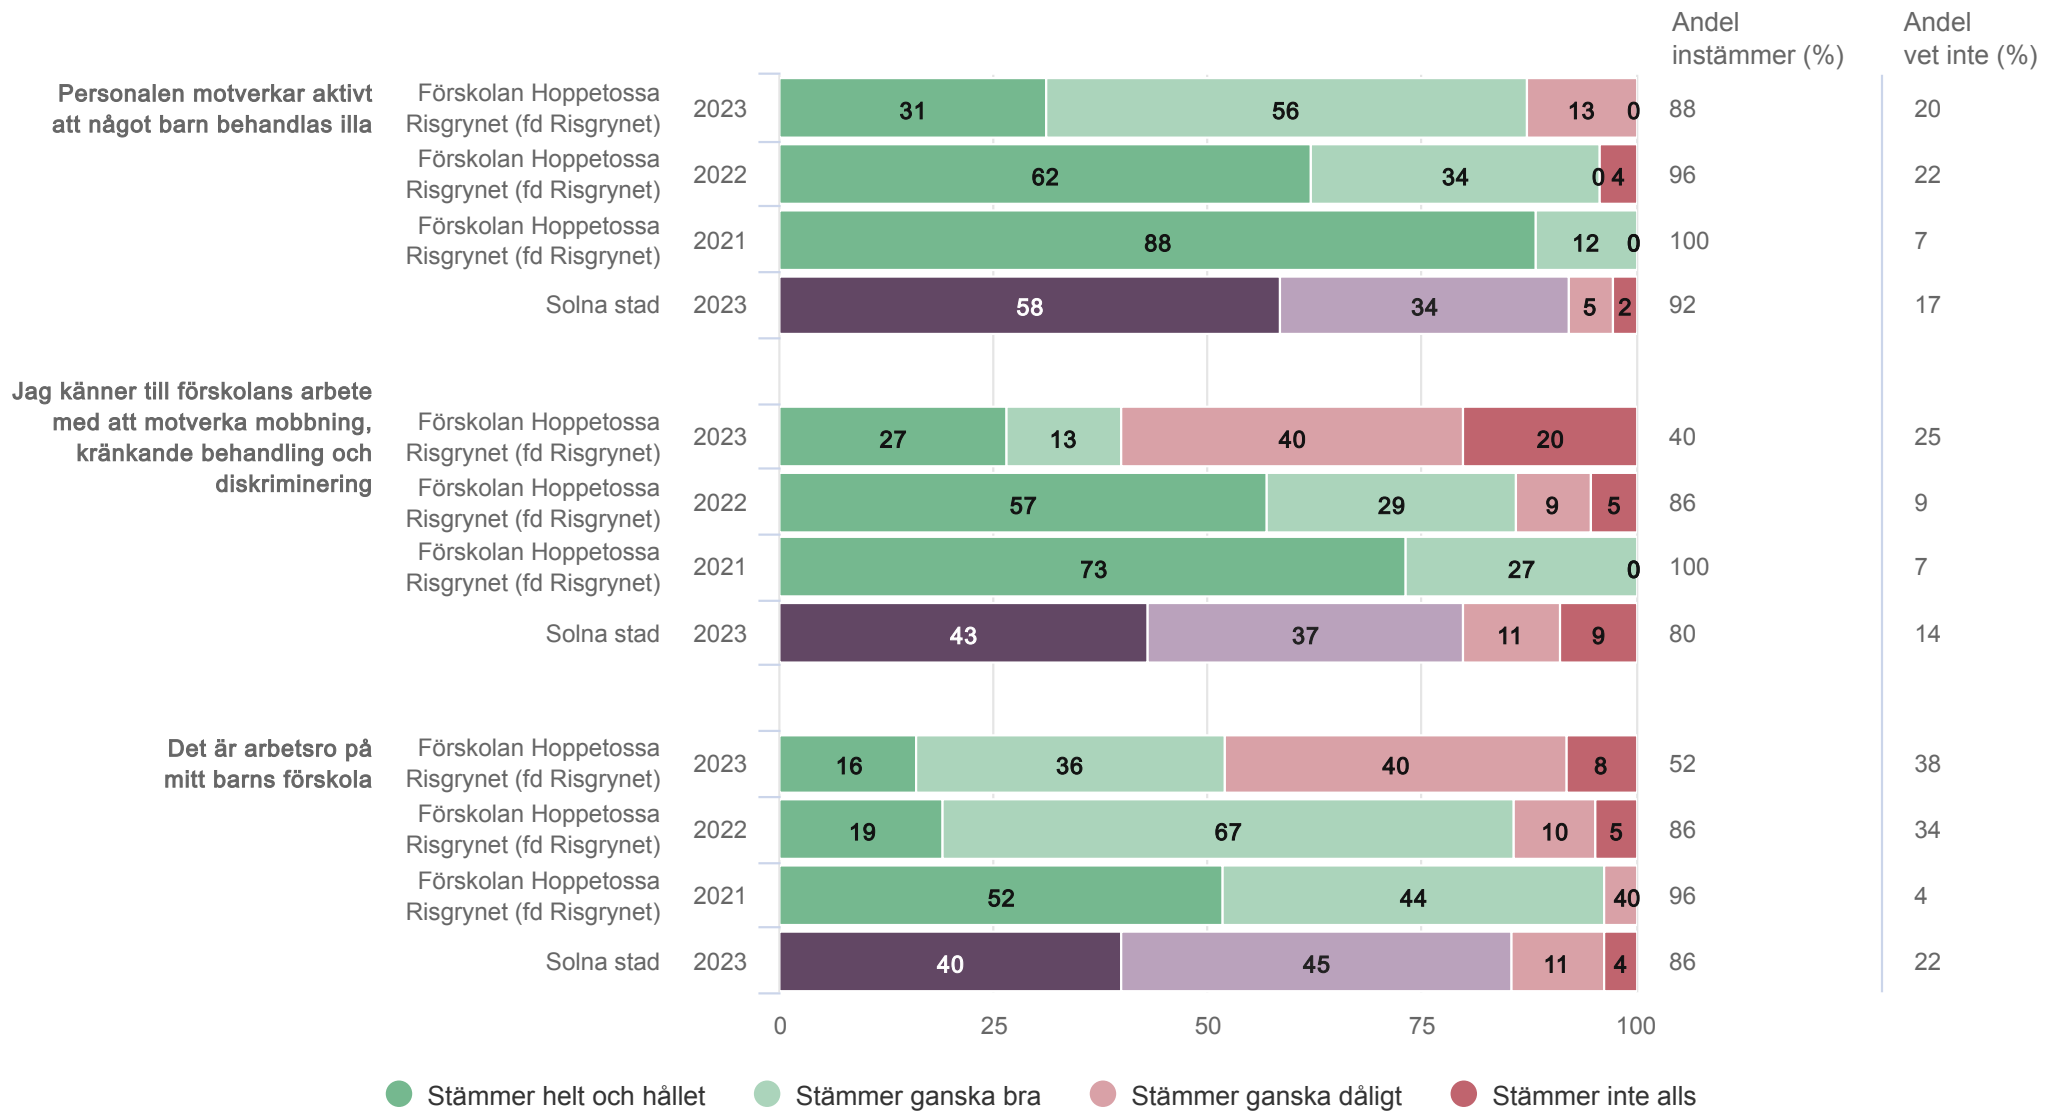

Målområdessammanställning

Diagrammet visar indexerat medelvärde omräknat till 0-10 på frågorna inom respektive målområde

Förskolan Hoppetossa Risgrynet (fd Risgrynet)

Utveckling och lärande

Vårdnadshavare Förskola (20 svar, 57%)

SOLNA STAD

Förskolan Hoppetossa Risgrynet (fd Risgrynet)

Utveckling och lärande

Förskolan Hoppetossa Risgrynet (fd Risgrynet)

Normer och värden

Vårdnadshavare Förskola (20 svar, 57%)

SOLNA STAD

Förskolan Hoppetossa Risgrynet (fd Risgrynet)

Normer och värden

Vårdnadshavare Förskola (20 svar, 57%)

SOLNA STAD

Förskolan Hoppetossa Risgrynet (fd Risgrynet)

Förskola och hem

Vårdnadshavare Förskola (20 svar, 57%)

SOLNA STAD

Förskolan Hoppetossa Risgrynet (fd Risgrynet)