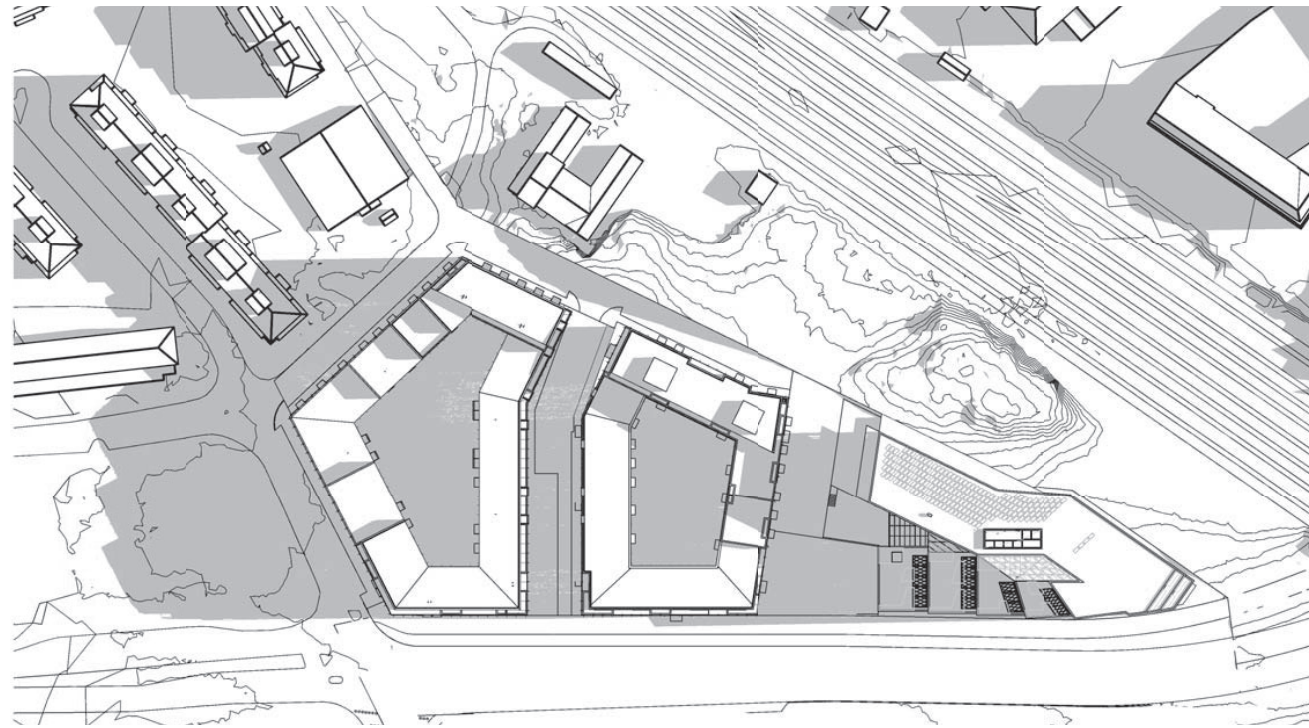

# Solstudier

2020-11-16

SOLSTUDIER 21 MARS PLANVY - BEFINTLIG SITUATION

21/3 kl 09

21/3 kl 11

21/3 kl 13

21/3 kl 15

21/3 kl 09

21/3 kl 13

21/3 kl 15

21/3 kl 15

21/6 kl 09

21/6 kl 11

21/6 kl 13

21/6 kl 15

21/6 kl 09