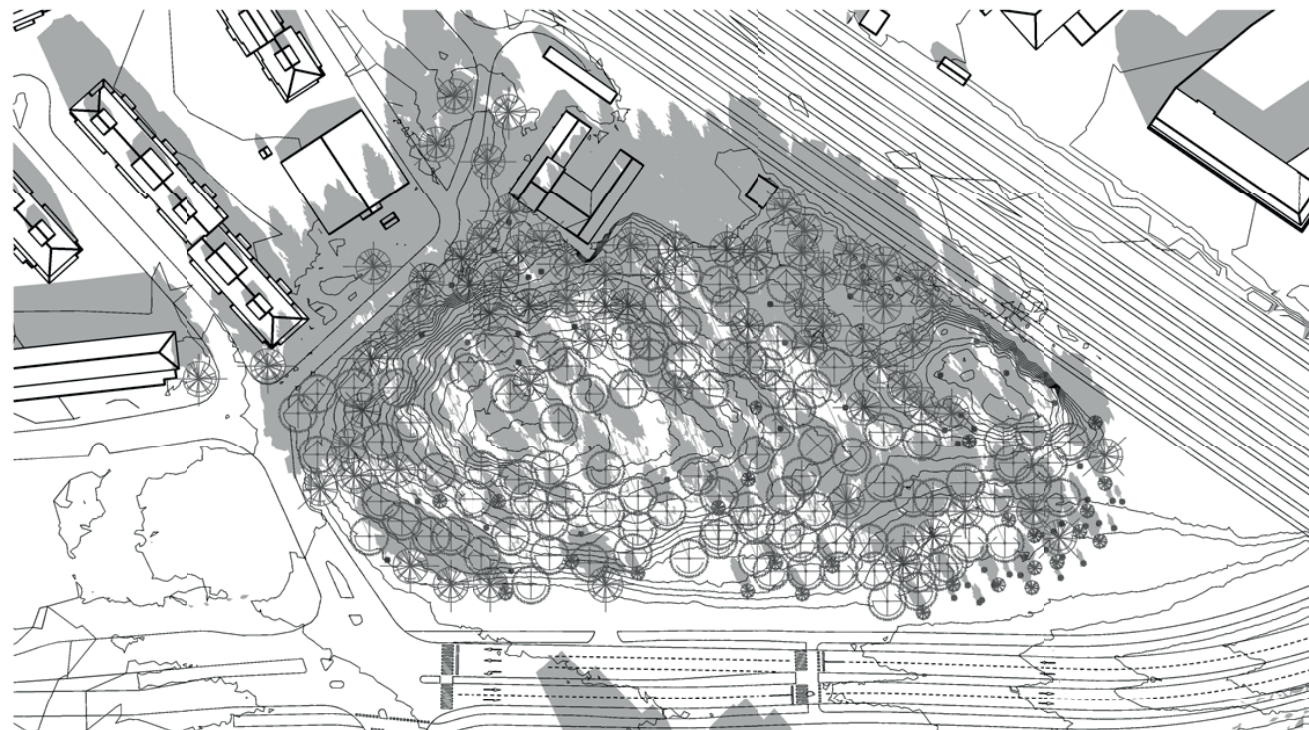

# Solstudier

2020-11-16

SOLSTUDIER 21 MARS PLANVY - BEFINTLIG SITUATION

21/3 kl 09

21/3 kl 11

21/3 kl 13

21/3 kl 15

21/3 kl 09

21/3 kl 11

21/3 kl 13

21/3 kl 15

21/3 kl 09

21/3 kl 09

21/3 kl 11

21/3 kl 11

21/3 kl 13

21/3 kl 13

21/3 kl 15

21/3 kl 15

21/6 kl 09

21/6 kl 11

21/6 kl 13

21/6 kl 15

21/6 kl 09