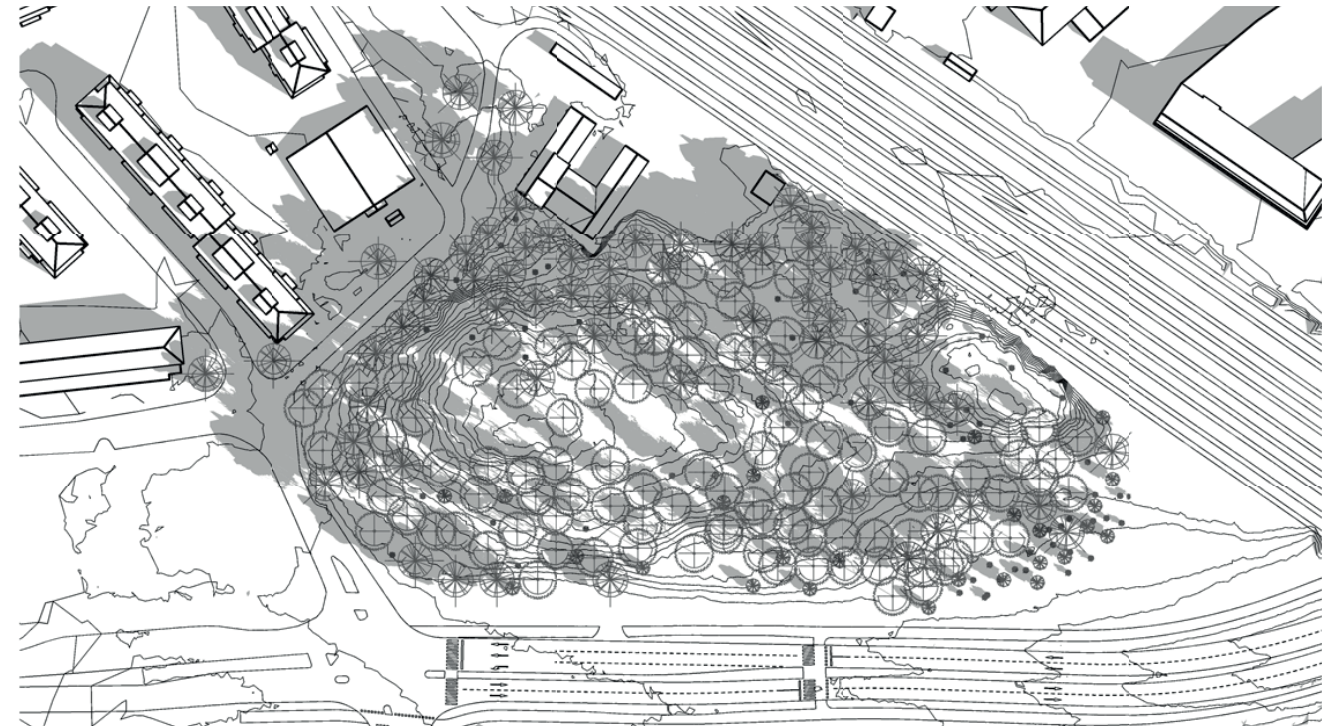

# Solstudier

2020-11-16

SOLSTUDIER 21 MARS PLANVY - BEFINTLIG SITUATION

21/3 kl 09

21/3 kl 11

21/3 kl 13

21/3 kl 15

21/3 kl 09

21/3 kl 11

21/3 kl 13

21/3 kl 15

21/3 kl 09

21/3 kl 09

21/3 kl 11

21/3 kl 11

21/3 kl 13

21/3 kl 13

21/3 kl 15

21/3 kl 15

21/6 kl 09

21/6 kl 11

21/6 kl 13

21/6 kl 15

21/6 kl 09