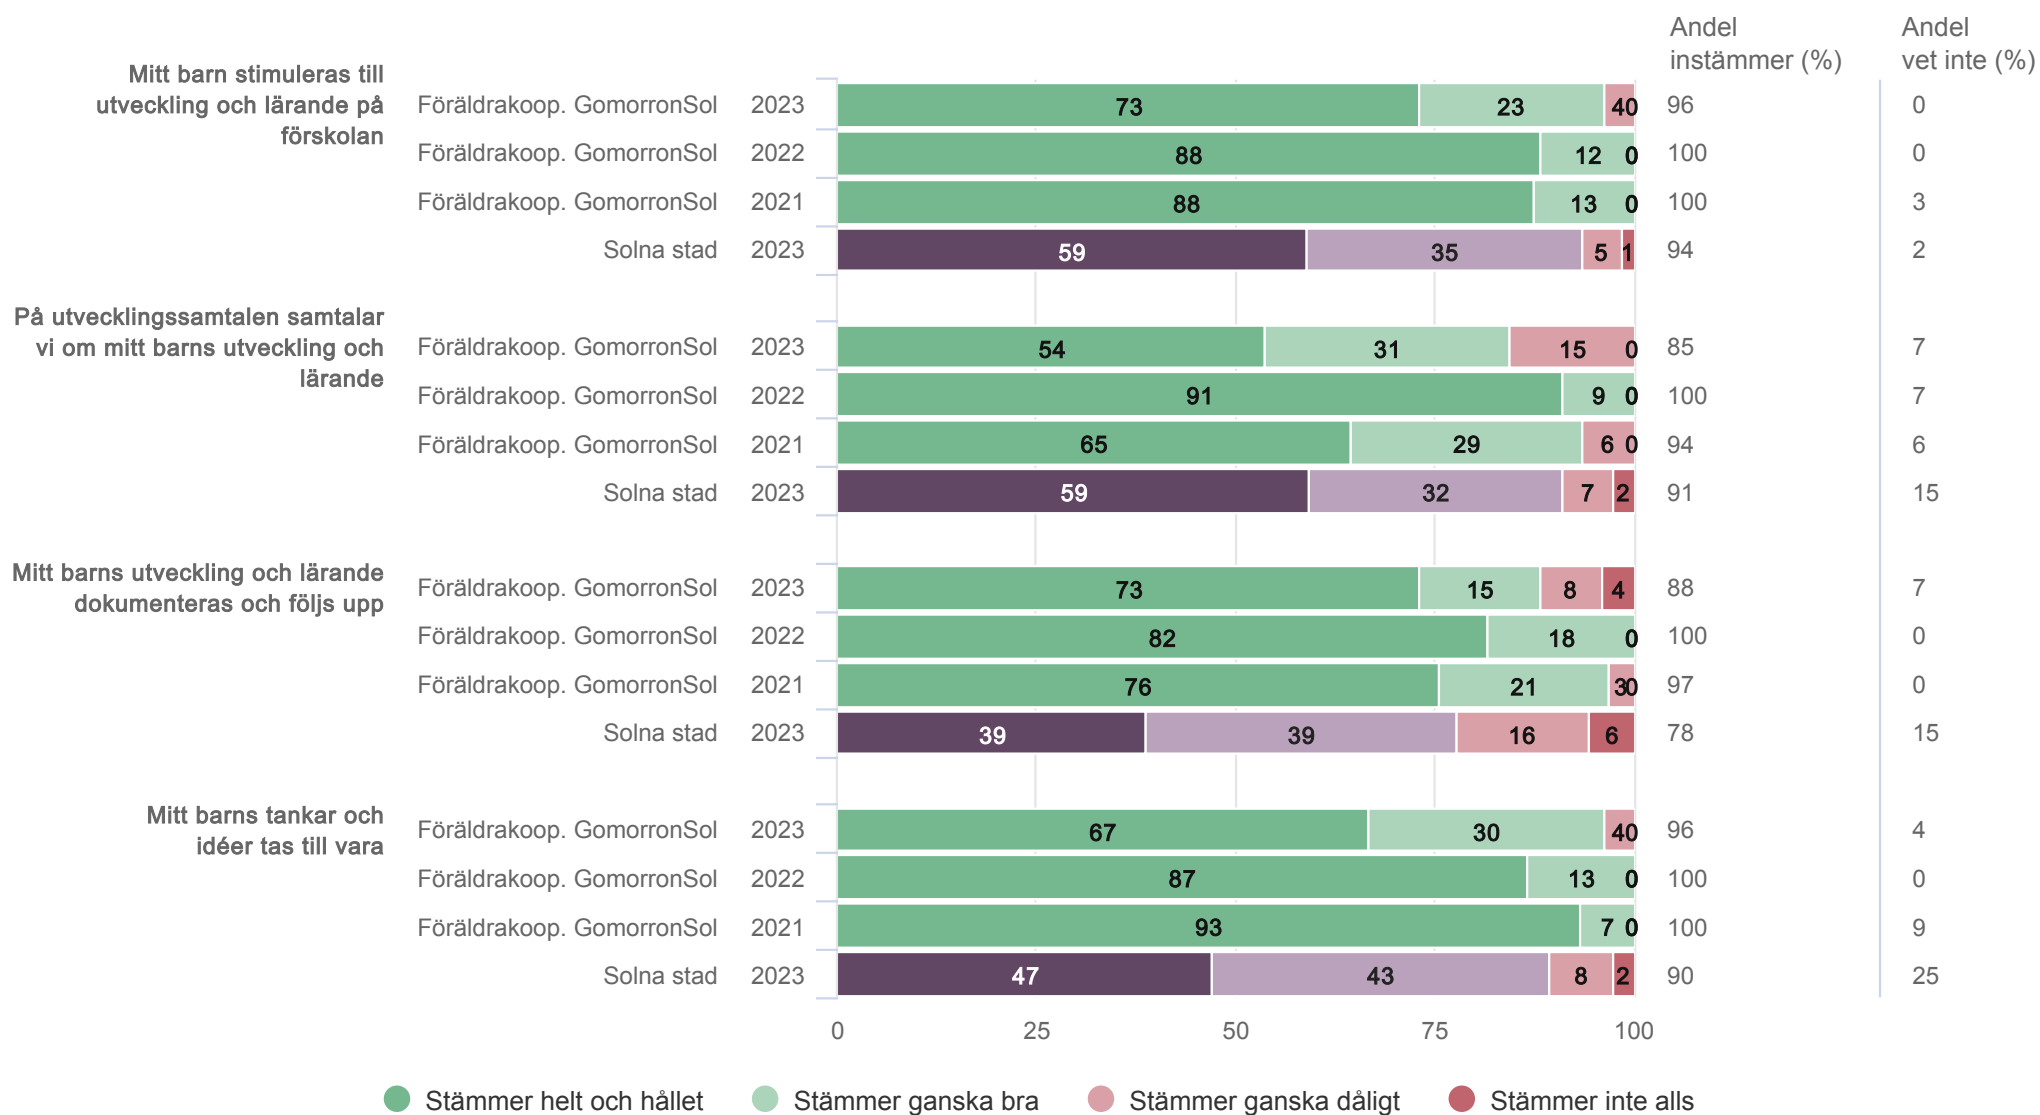

Spindeldiagram visar genomsnittlig andel som instämmer i frågorna i respektive målområde, för förskolor visas även ett NKI-värde.

Bas för diagrammen anges på varje sida längs ned i det orange fältet.

Föräldrakoop. GomorronSol

Målområdessammanställning

Diagrammet visar indexerat medelvärde omräknat till 0-10 på frågorna inom respektive målområde

Vårdnadshavare Förskola (28 svar, 78%)

SOLNA STAD

Föräldrakoop. GomorronSol

Målområdessammanställning

Diagrammet visar indexerat medelvärde omräknat till 0-10 på frågorna inom respektive målområde

Vårdnadshavare Förskola (28 svar, 78%)

SOLNA STAD

Föräldrakoop. GomorronSol

Utveckling och lärande

Vårdnadshavare Förskola (28 svar, 78%)

SOLNA STAD

Föräldrakoop. GomorronSol

Utveckling och lärande

Vårdnadshavare Förskola (28 svar, 78%)

SOLNA STAD

Föräldrakoop. GomorronSol

Normer och värden

Föräldrakoop. GomorronSol