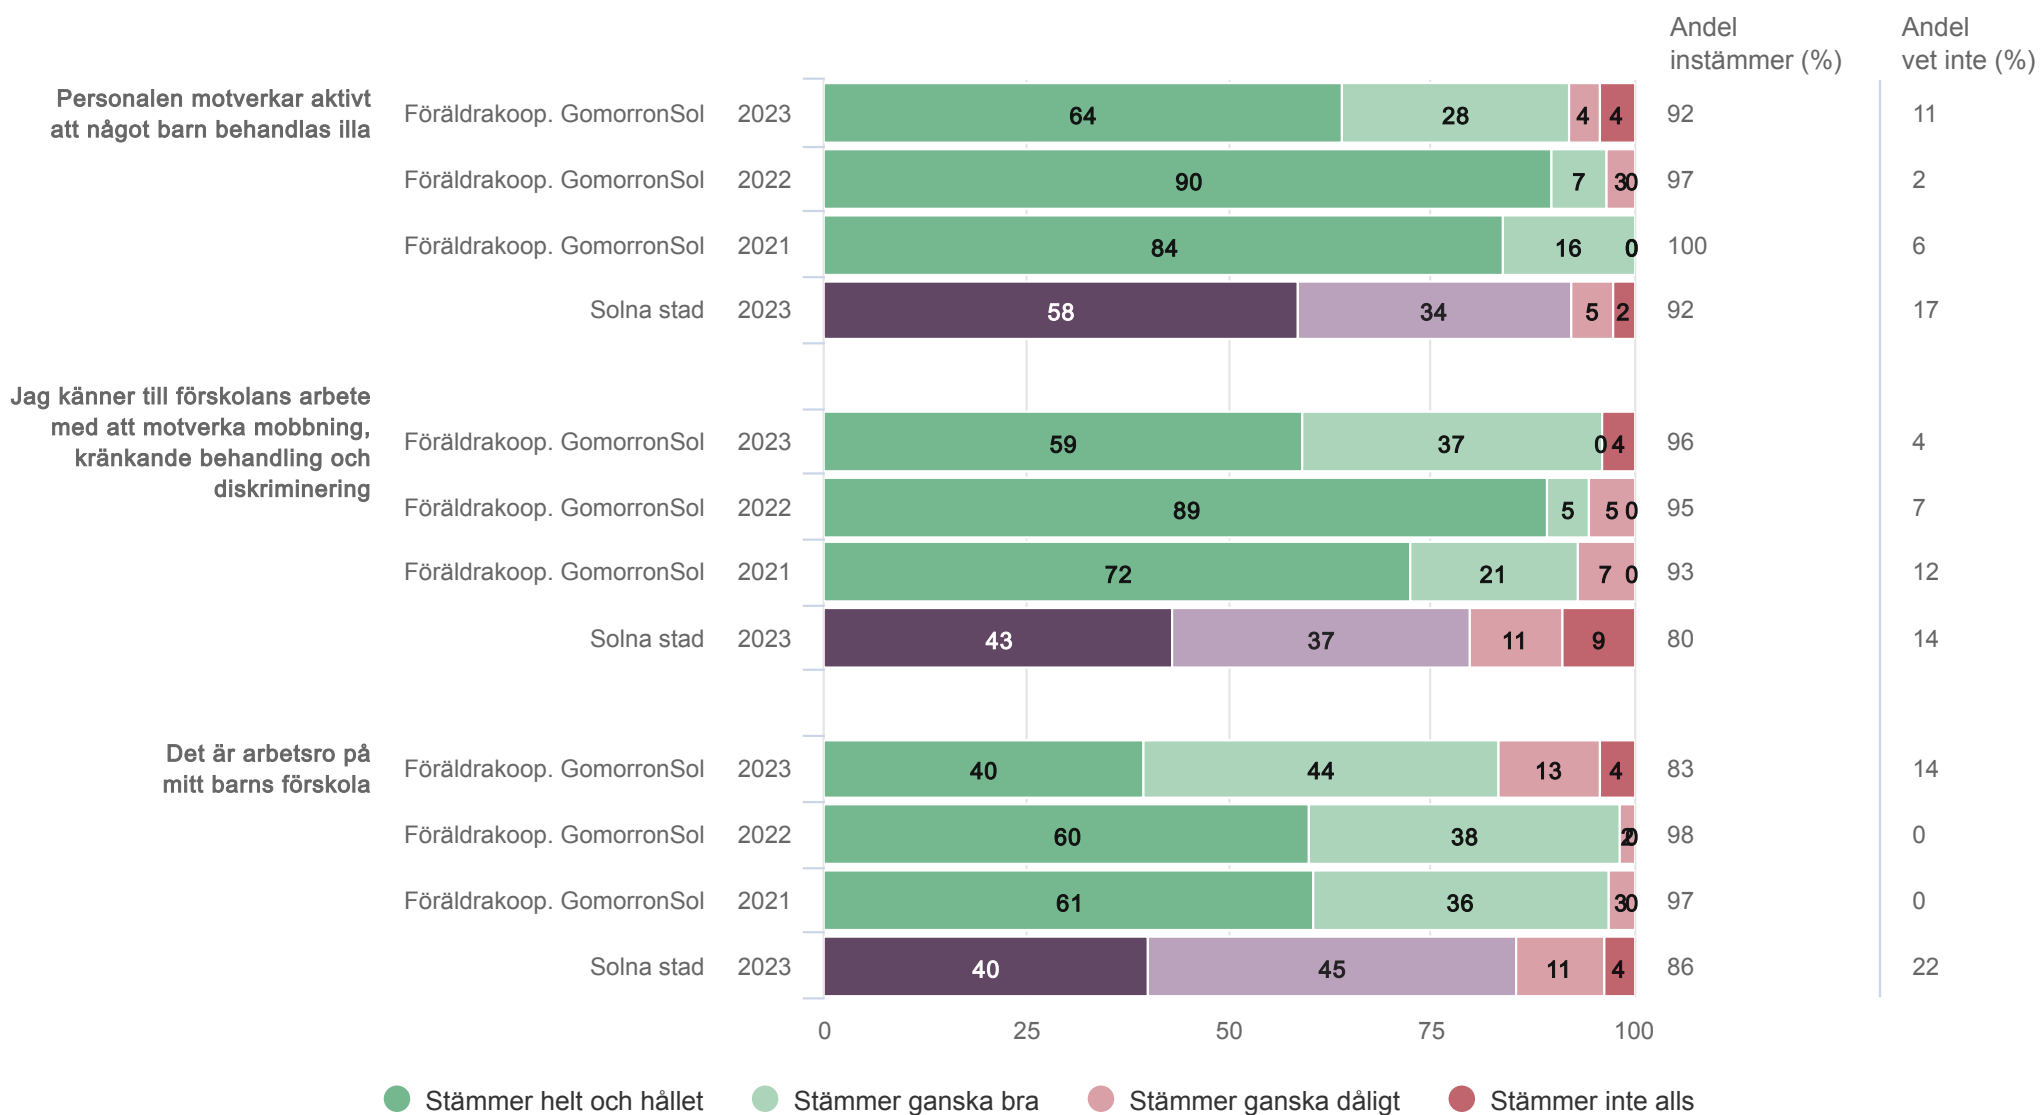

Målområdessammanställning

Diagrammet visar indexerat medelvärde omräknat till 0-10 på frågorna inom respektive målområde

Vårdnadshavare Förskola (28 svar, 78%)

SOLNA STAD

Föräldrakoop. GomorronSol

Målområdessammanställning

Diagrammet visar indexerat medelvärde omräknat till 0-10 på frågorna inom respektive målområde

Vårdnadshavare Förskola (28 svar, 78%)

SOLNA STAD

Föräldrakoop. GomorronSol

Utveckling och lärande

Vårdnadshavare Förskola (28 svar, 78%)

SOLNA STAD

Föräldrakoop. GomorronSol

Utveckling och lärande

Vårdnadshavare Förskola (28 svar, 78%)

SOLNA STAD

Föräldrakoop. GomorronSol

Normer och värden

Föräldrakoop. GomorronSol

Normer och värden

Vårdnadshavare Förskola (28 svar, 78%)

SOLNA STAD

Föräldrakoop. GomorronSol

Förskola och hem

Vårdnadshavare Förskola (28 svar, 78%)

SOLNA STAD

Föräldrakoop. GomorronSol