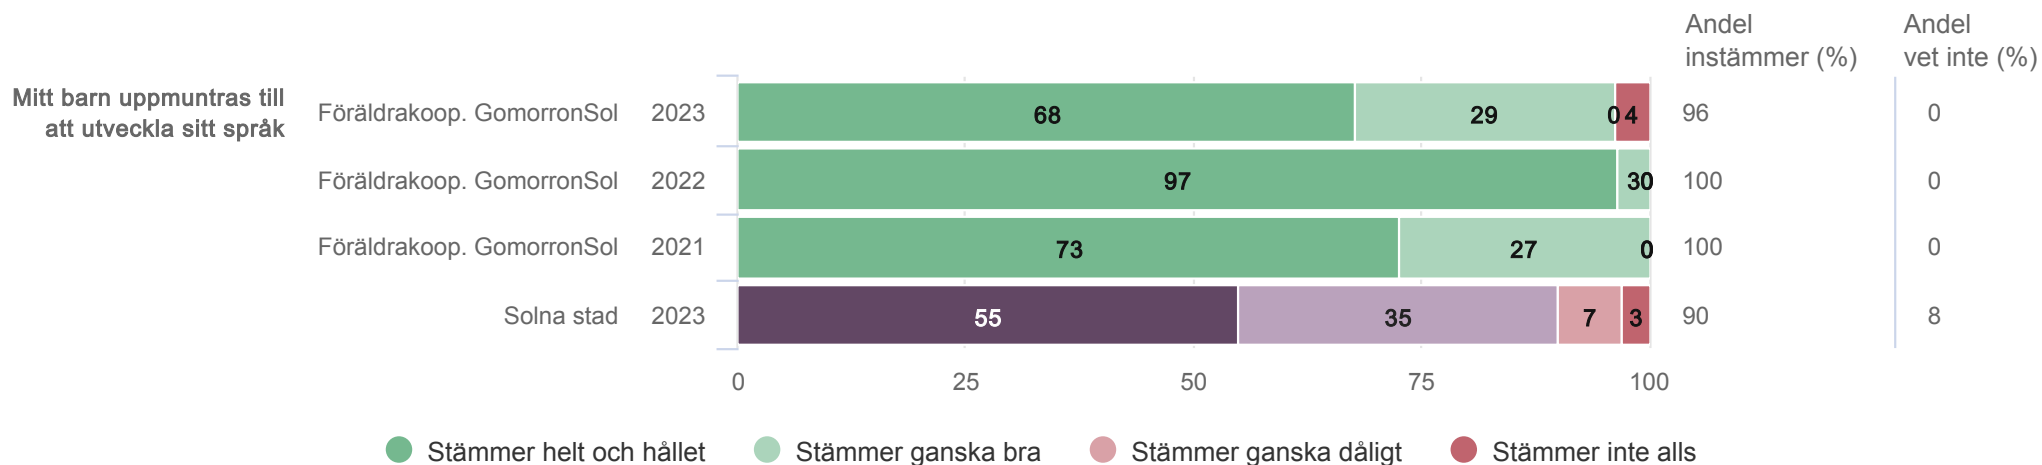

Föräldrakoop. GomorronSol

Utveckling och lärande

Vårdnadshavare Förskola (28 svar, 78%)

SOLNA STAD