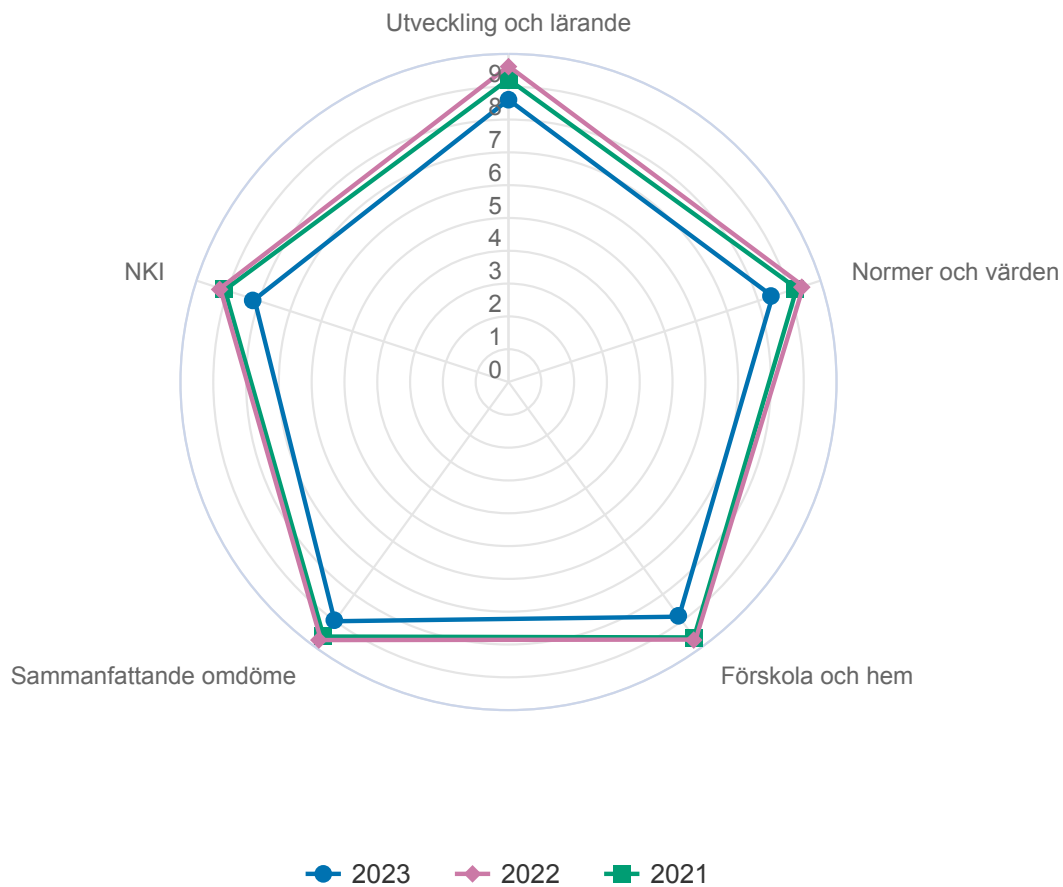

Undersökningen har genomförts av Origo Group

Metod

Undersökningen genomfördes med enkäter som innehöll påståenden som föräldrar fick ta ställning till. En skala i fyra steg användes där "Instämmer helt" var det ena ytteralternativet och "Instämmer inte alls" var det andra. Det gick även att svara vet ej. Dessa frågor kompletterades med tre NKI-frågor på en tiogradig skala.

Andelen som instämmer dvs. svarat "Stämmer helt och hållet" eller "Stämmer ganska bra" samt andelen som svarat "Vet inte" på frågan finns till höger om diagrammet.

Frågorna som är basen för Nöjd kund-index visas som ett medelvärde mellan 0 och 100.

Spindeldiagram visar genomsnittlig andel som instämmer i frågorna i respektive målområde, för förskolor visas även ett NKI-värde.

Bas för diagrammen anges på varje sida längs ned i det orange fältet.

Föräldrakoop. GomorronSol

Målområdessammanställning

Diagrammet visar indexerat medelvärde omräknat till 0-10 på frågorna inom respektive målområde

Vårdnadshavare Förskola (28 svar, 78%)

SOLNA STAD

Föräldrakoop. GomorronSol

Målområdessammanställning