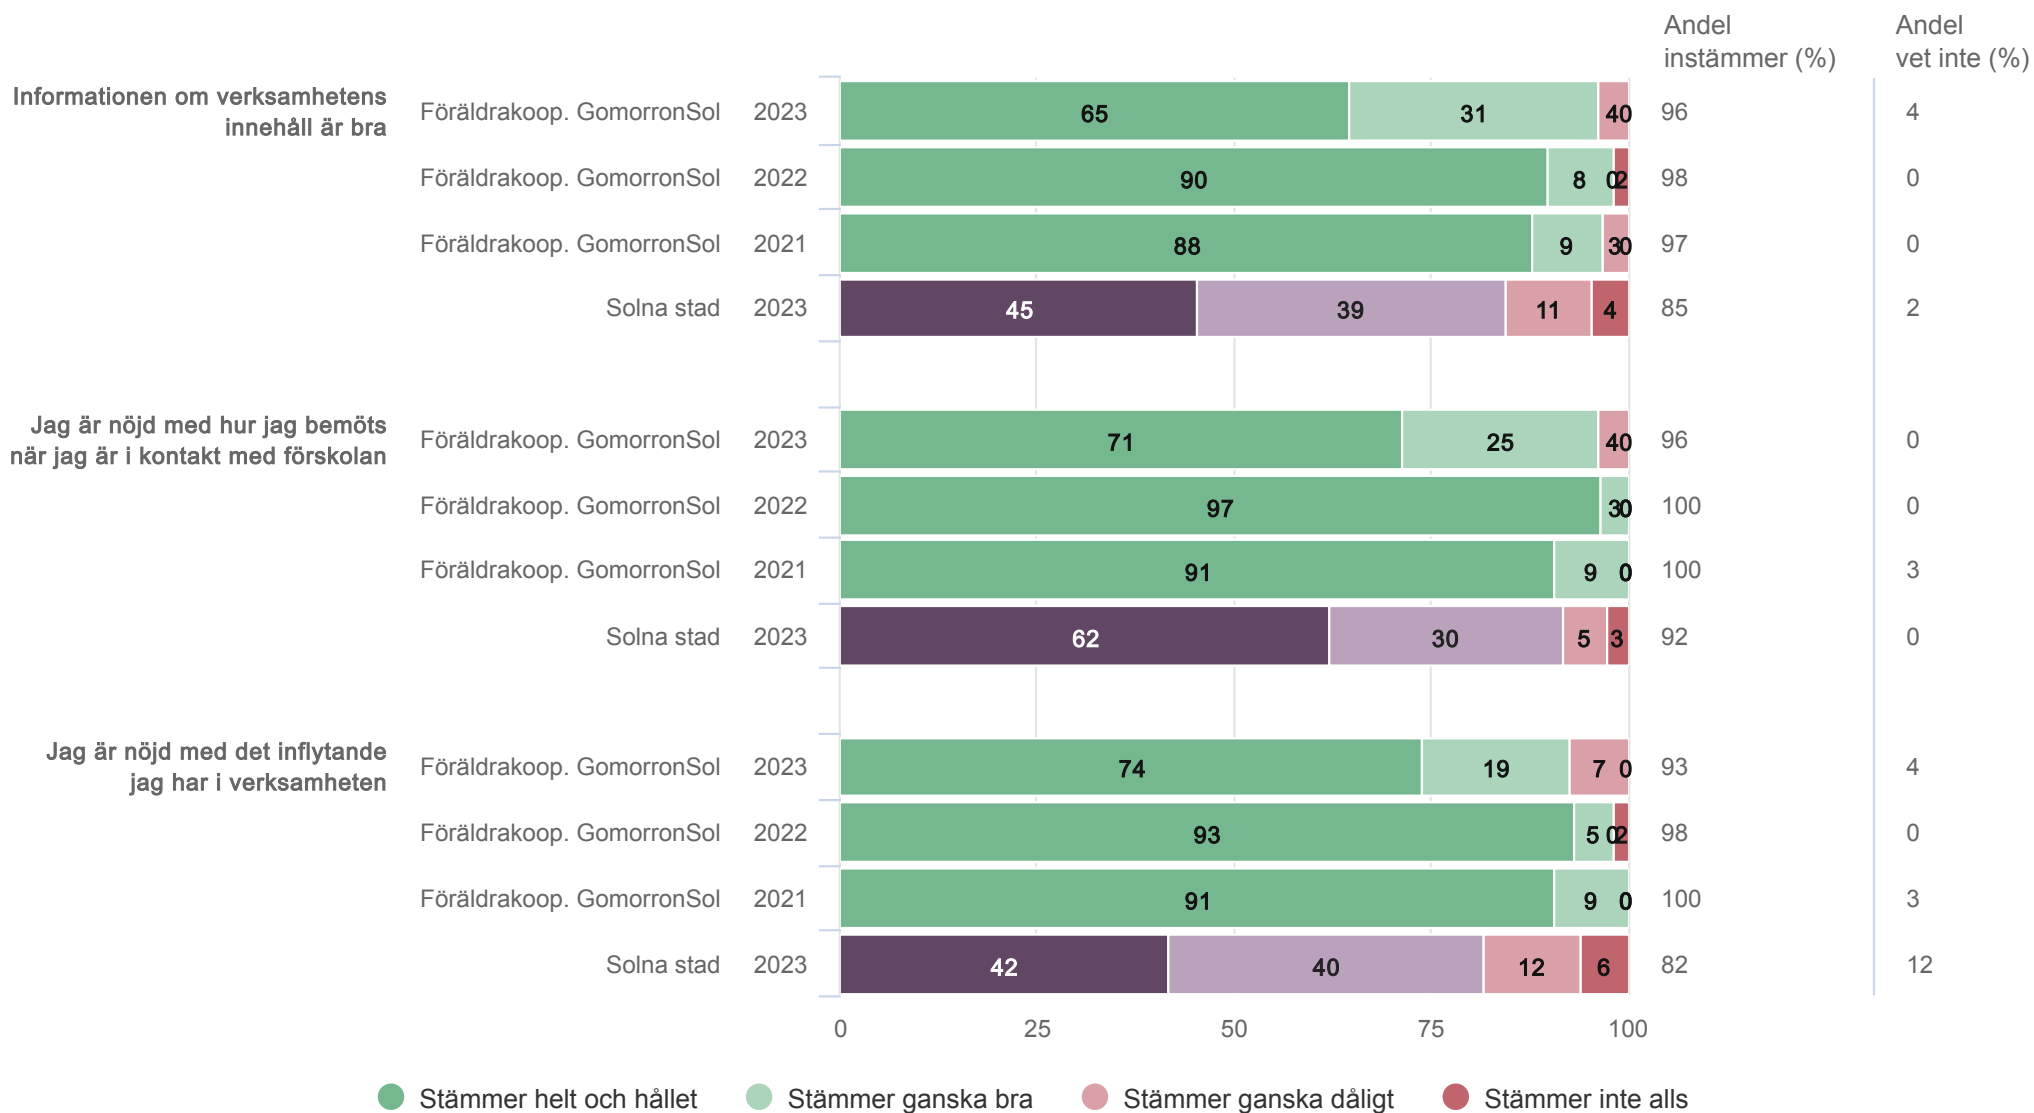

SOLNA STAD

Föräldrakoop. GomorronSol

Utveckling och lärande

Vårdnadshavare Förskola (28 svar, 78%)

SOLNA STAD

Föräldrakoop. GomorronSol

Normer och värden

Föräldrakoop. GomorronSol

Normer och värden

Vårdnadshavare Förskola (28 svar, 78%)

SOLNA STAD

Föräldrakoop. GomorronSol

Förskola och hem

Vårdnadshavare Förskola (28 svar, 78%)

SOLNA STAD

Föräldrakoop. GomorronSol