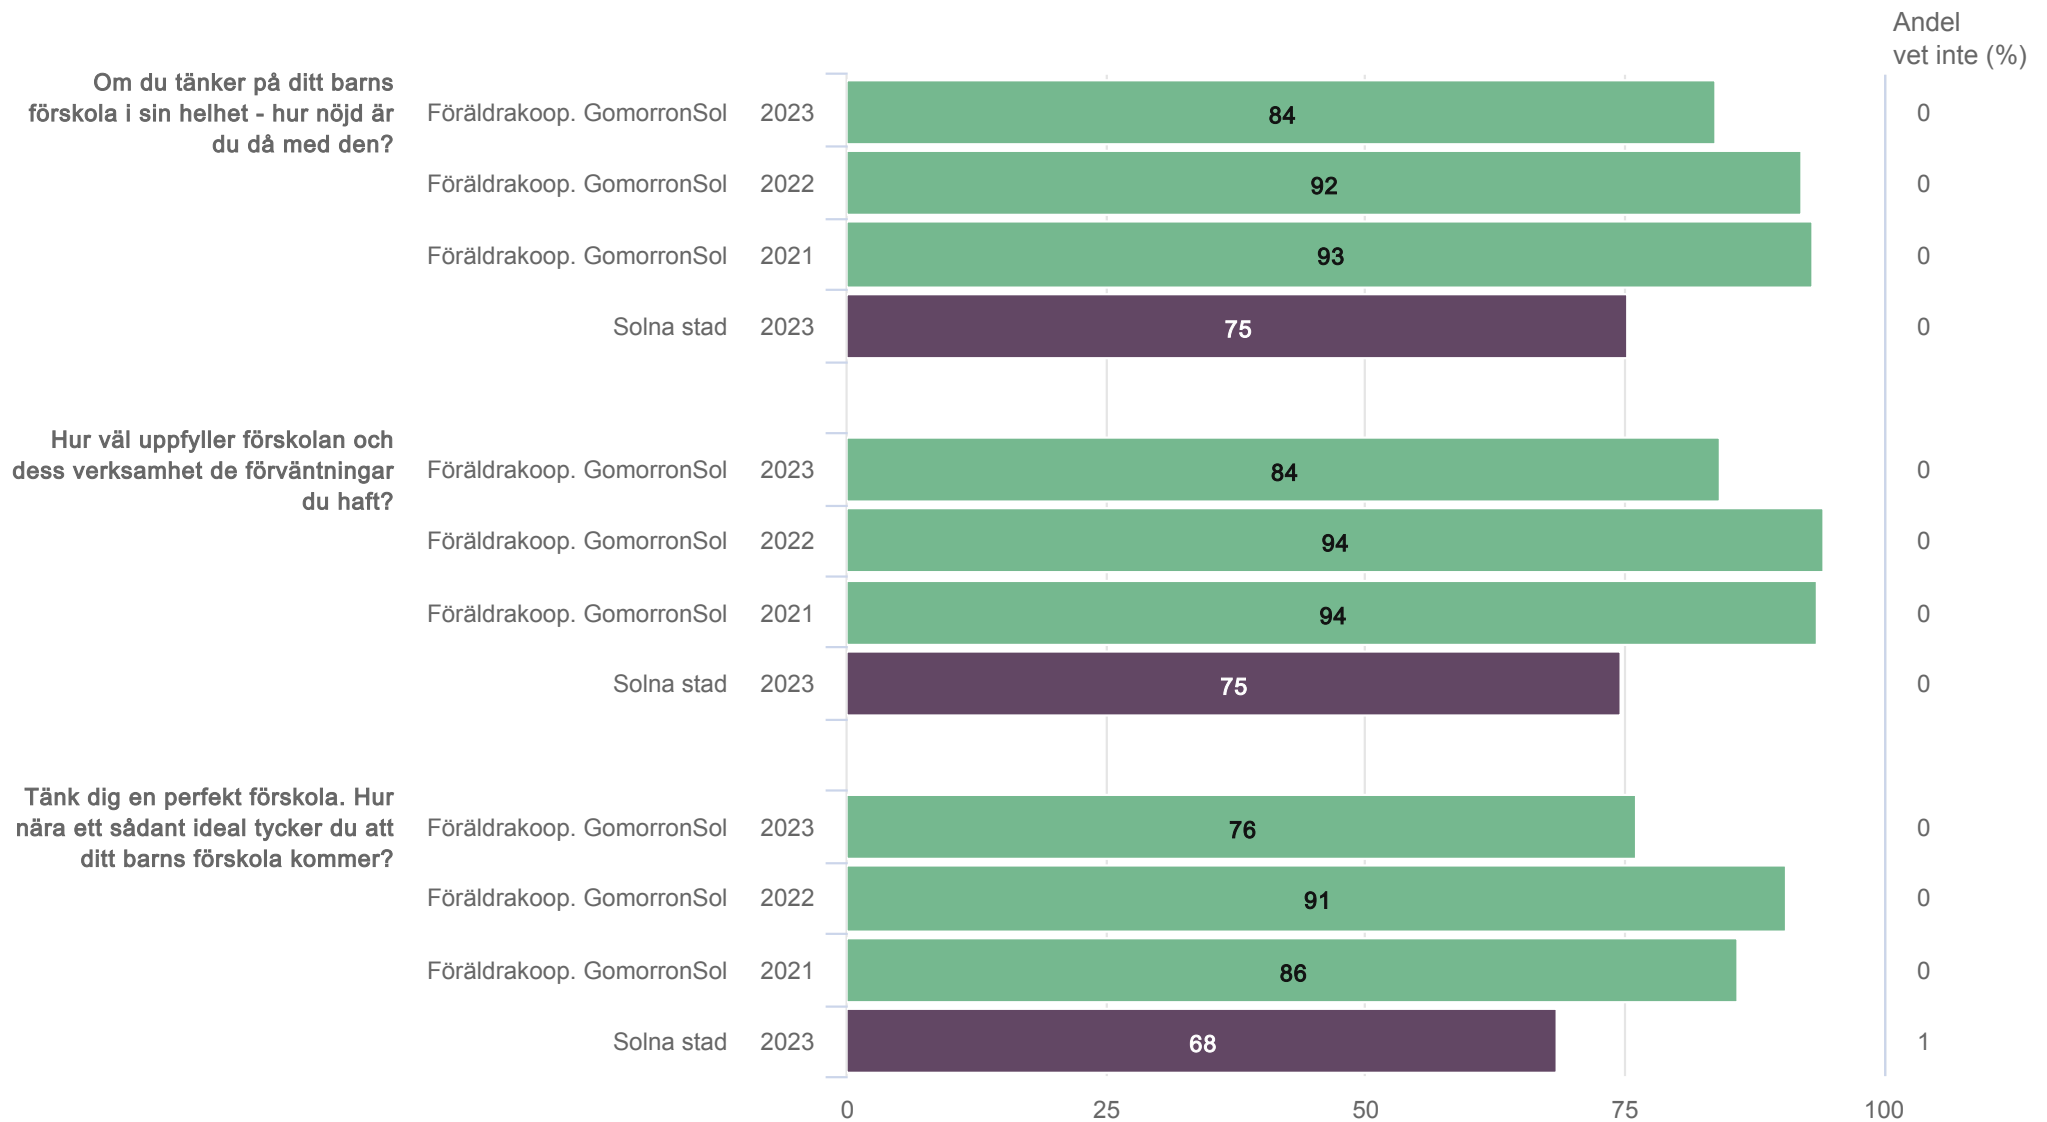

Normer och värden

Vårdnadshavare Förskola (28 svar, 78%)

SOLNA STAD

Föräldrakoop. GomorronSol

Förskola och hem

Vårdnadshavare Förskola (28 svar, 78%)

SOLNA STAD

Föräldrakoop. GomorronSol

Sammanfattande omdöme

Vårdnadshavare Förskola (28 svar, 78%)

SOLNA STAD

Nöjd kund-index

Vårdnadshavare Förskola (28 svar, 78%)

SOLNA STAD

Nöjd kund-index

Vårdnadshavare Förskola (28 svar, 78%)