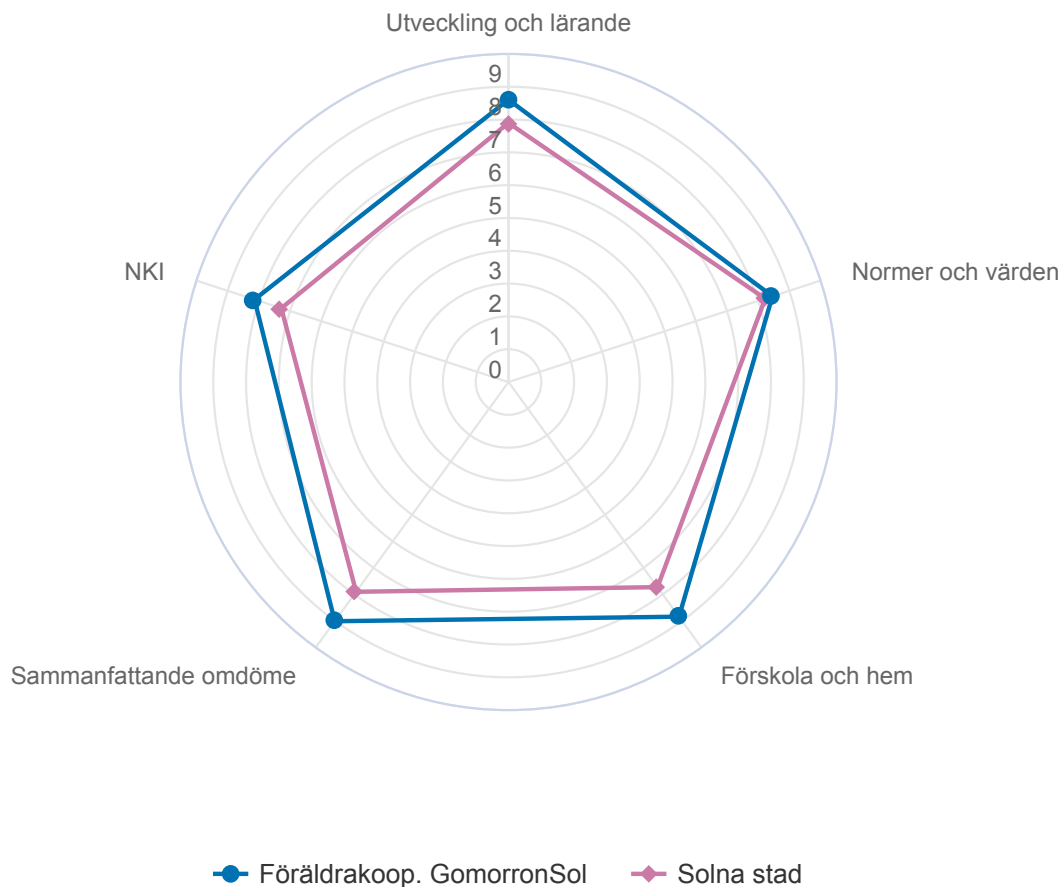

Spindeldiagram visar genomsnittlig andel som instämmer i frågorna i respektive målområde, för förskolor visas även ett NKI-värde.

Bas för diagrammen anges på varje sida längs ned i det orange fältet.

Föräldrakoop. GomorronSol

Målområdessammanställning

Diagrammet visar indexerat medelvärde omräknat till 0-10 på frågorna inom respektive målområde

Vårdnadshavare Förskola (28 svar, 78%)

SOLNA STAD

Föräldrakoop. GomorronSol

Målområdessammanställning

Diagrammet visar indexerat medelvärde omräknat till 0-10 på frågorna inom respektive målområde

Vårdnadshavare Förskola (28 svar, 78%)

SOLNA STAD

Föräldrakoop. GomorronSol

Utveckling och lärande

Vårdnadshavare Förskola (28 svar, 78%)