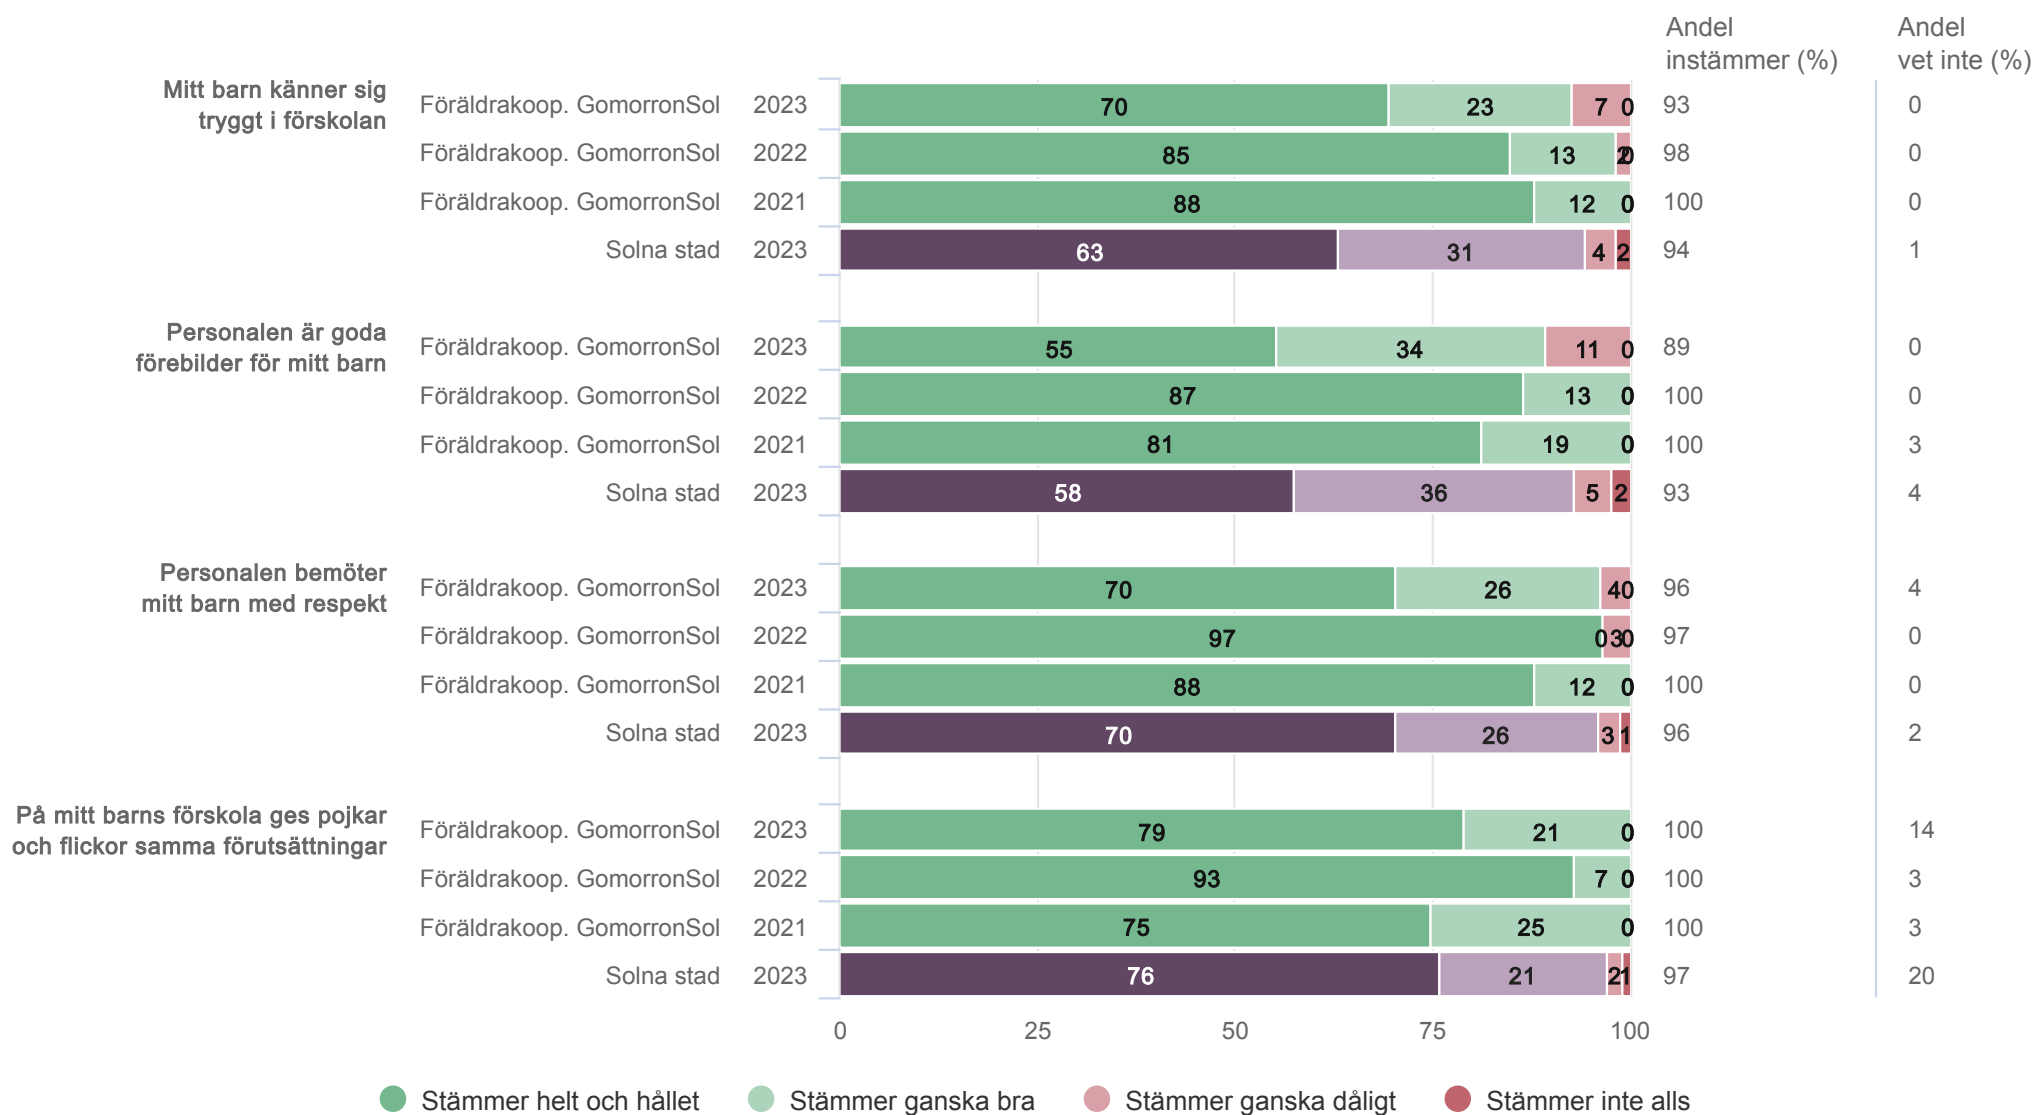

Diagrammet visar indexerat medelvärde omräknat till 0-10 på frågorna inom respektive målområde

Vårdnadshavare Förskola (28 svar, 78%)

SOLNA STAD

Föräldrakoop. GomorronSol

Utveckling och lärande

Vårdnadshavare Förskola (28 svar, 78%)

SOLNA STAD

Föräldrakoop. GomorronSol

Utveckling och lärande

Vårdnadshavare Förskola (28 svar, 78%)

SOLNA STAD

Föräldrakoop. GomorronSol

Normer och värden

Föräldrakoop. GomorronSol

Normer och värden

Vårdnadshavare Förskola (28 svar, 78%)

SOLNA STAD

Föräldrakoop. GomorronSol

Förskola och hem

Vårdnadshavare Förskola (28 svar, 78%)

SOLNA STAD

Föräldrakoop. GomorronSol