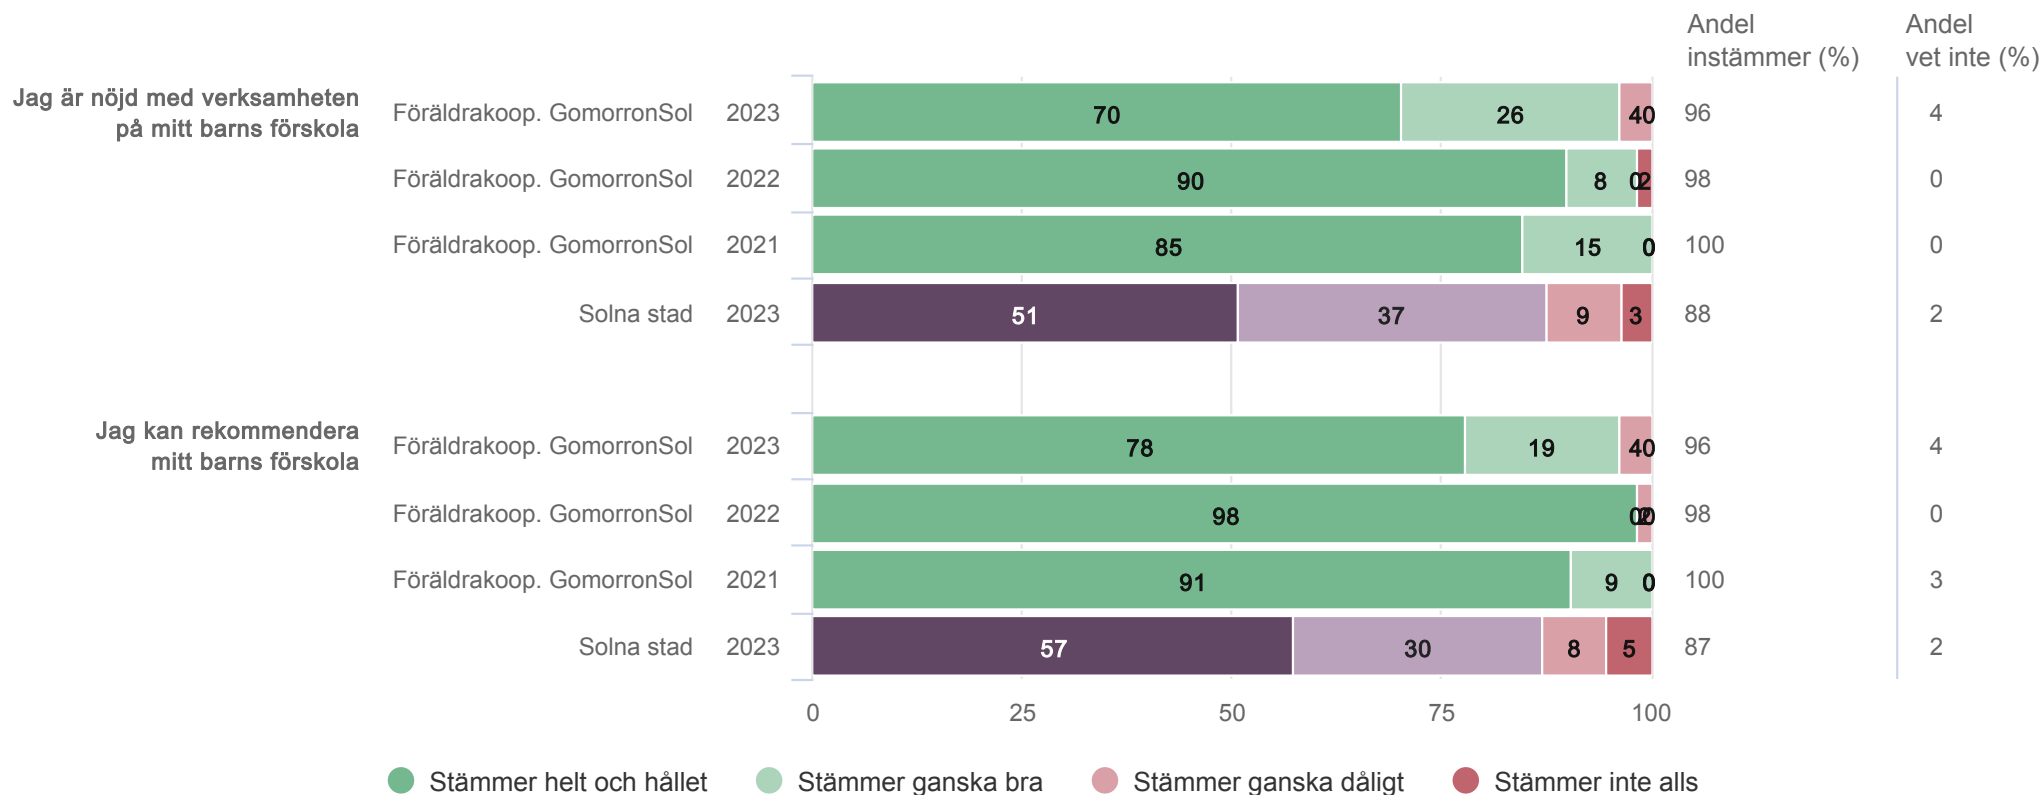

Föräldrakoop. GomorronSol

Sammanfattande omdöme

Vårdnadshavare Förskola (28 svar, 78%)

SOLNA STAD