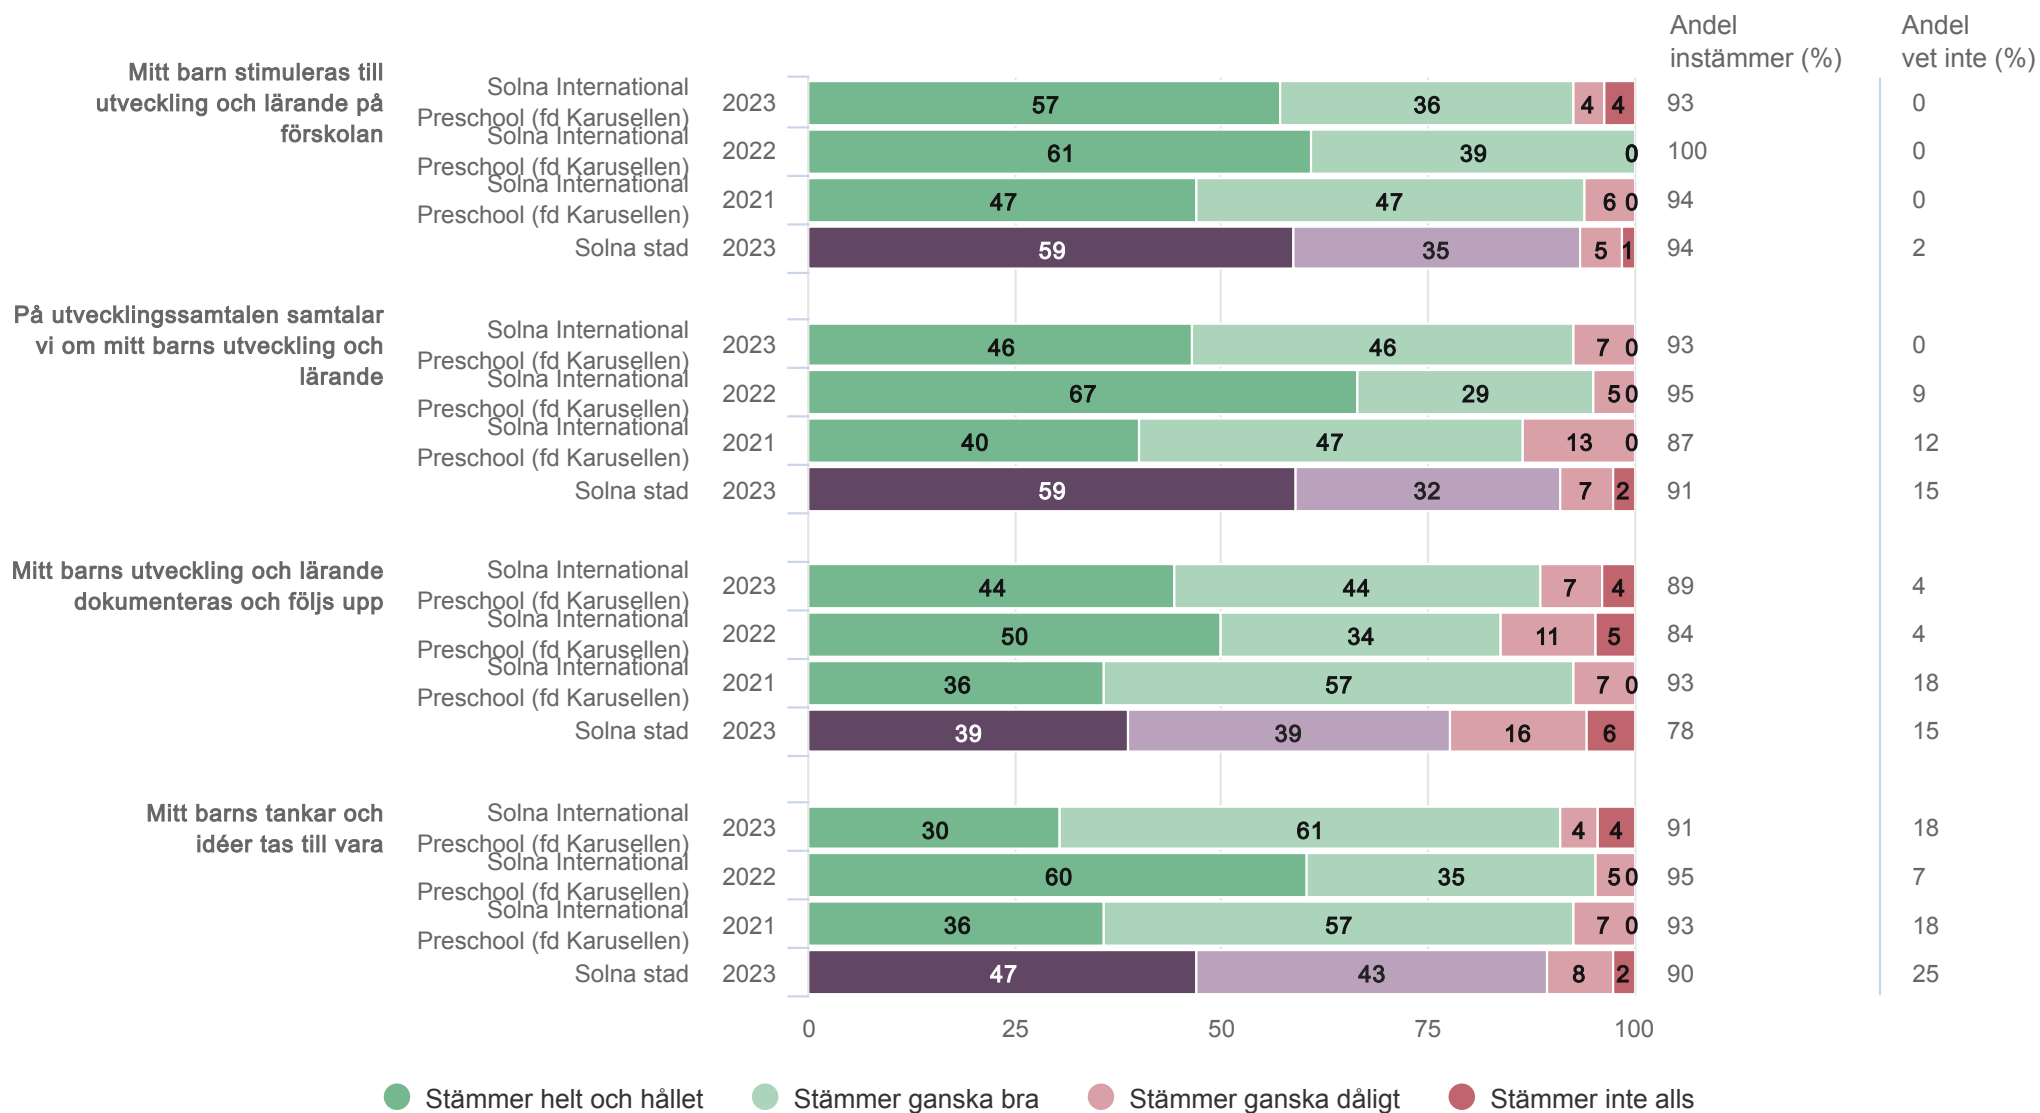

Undersökningen har genomförts av Origo Group

Metod

Undersökningen genomfördes med enkäter som innehöll påståenden som föräldrar fick ta ställning till. En skala i fyra steg användes där "Instämmer helt" var det ena ytteralternativet och "Instämmer inte alls" var det andra. Det gick även att svara vet ej. Dessa frågor kompletterades med tre NKI-frågor på en tiogradig skala.

Spindeldiagram visar genomsnittlig andel som instämmer i frågorna i respektive målområde, för förskolor visas även ett NKI-värde.

Bas för diagrammen anges på varje sida längs ned i det orange fältet.

SOLNA STAD

Solna International Preschool (fd Karusellen)

Målområdessammanställning

Diagrammet visar indexerat medelvärde omräknat till 0-10 på frågorna inom respektive målområde

Solna International Preschool (fd Karusellen)

Målområdessammanställning

Diagrammet visar indexerat medelvärde omräknat till 0-10 på frågorna inom respektive målområde

Solna International Preschool (fd Karusellen)

Utveckling och lärande

Vårdnadshavare Förskola (28 svar, 80%)