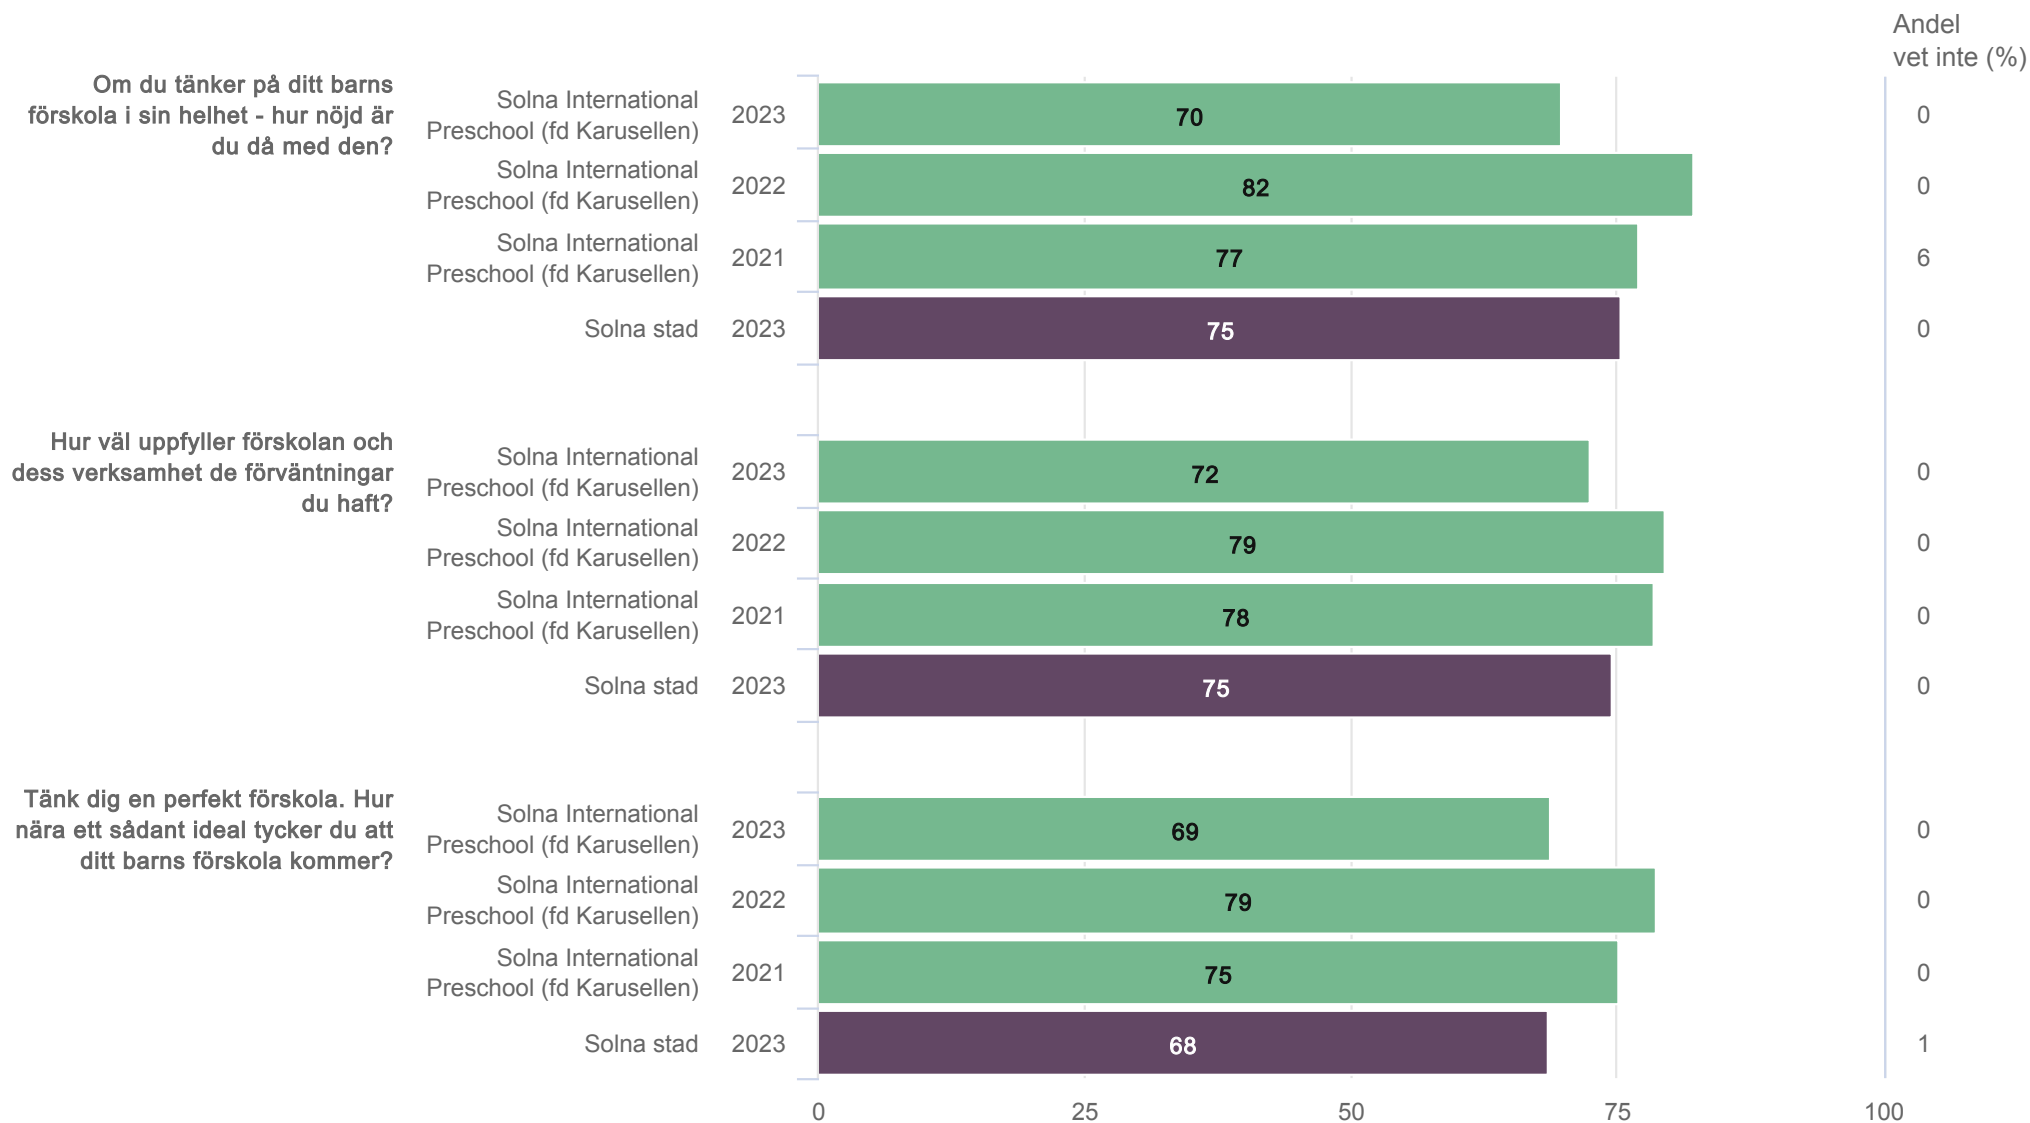

Vårdnadshavare Förskola (28 svar, 80%)

SOLNA STAD

Solna International Preschool (fd Karusellen)

Förskola och hem

Vårdnadshavare Förskola (28 svar, 80%)

SOLNA STAD

Solna International Preschool (fd Karusellen)

Sammanfattande omdöme

Vårdnadshavare Förskola (28 svar, 80%)

SOLNA STAD

Nöjd kund-index

Vårdnadshavare Förskola (28 svar, 80%)

SOLNA STAD

Nöjd kund-index

Vårdnadshavare Förskola (28 svar, 80%)