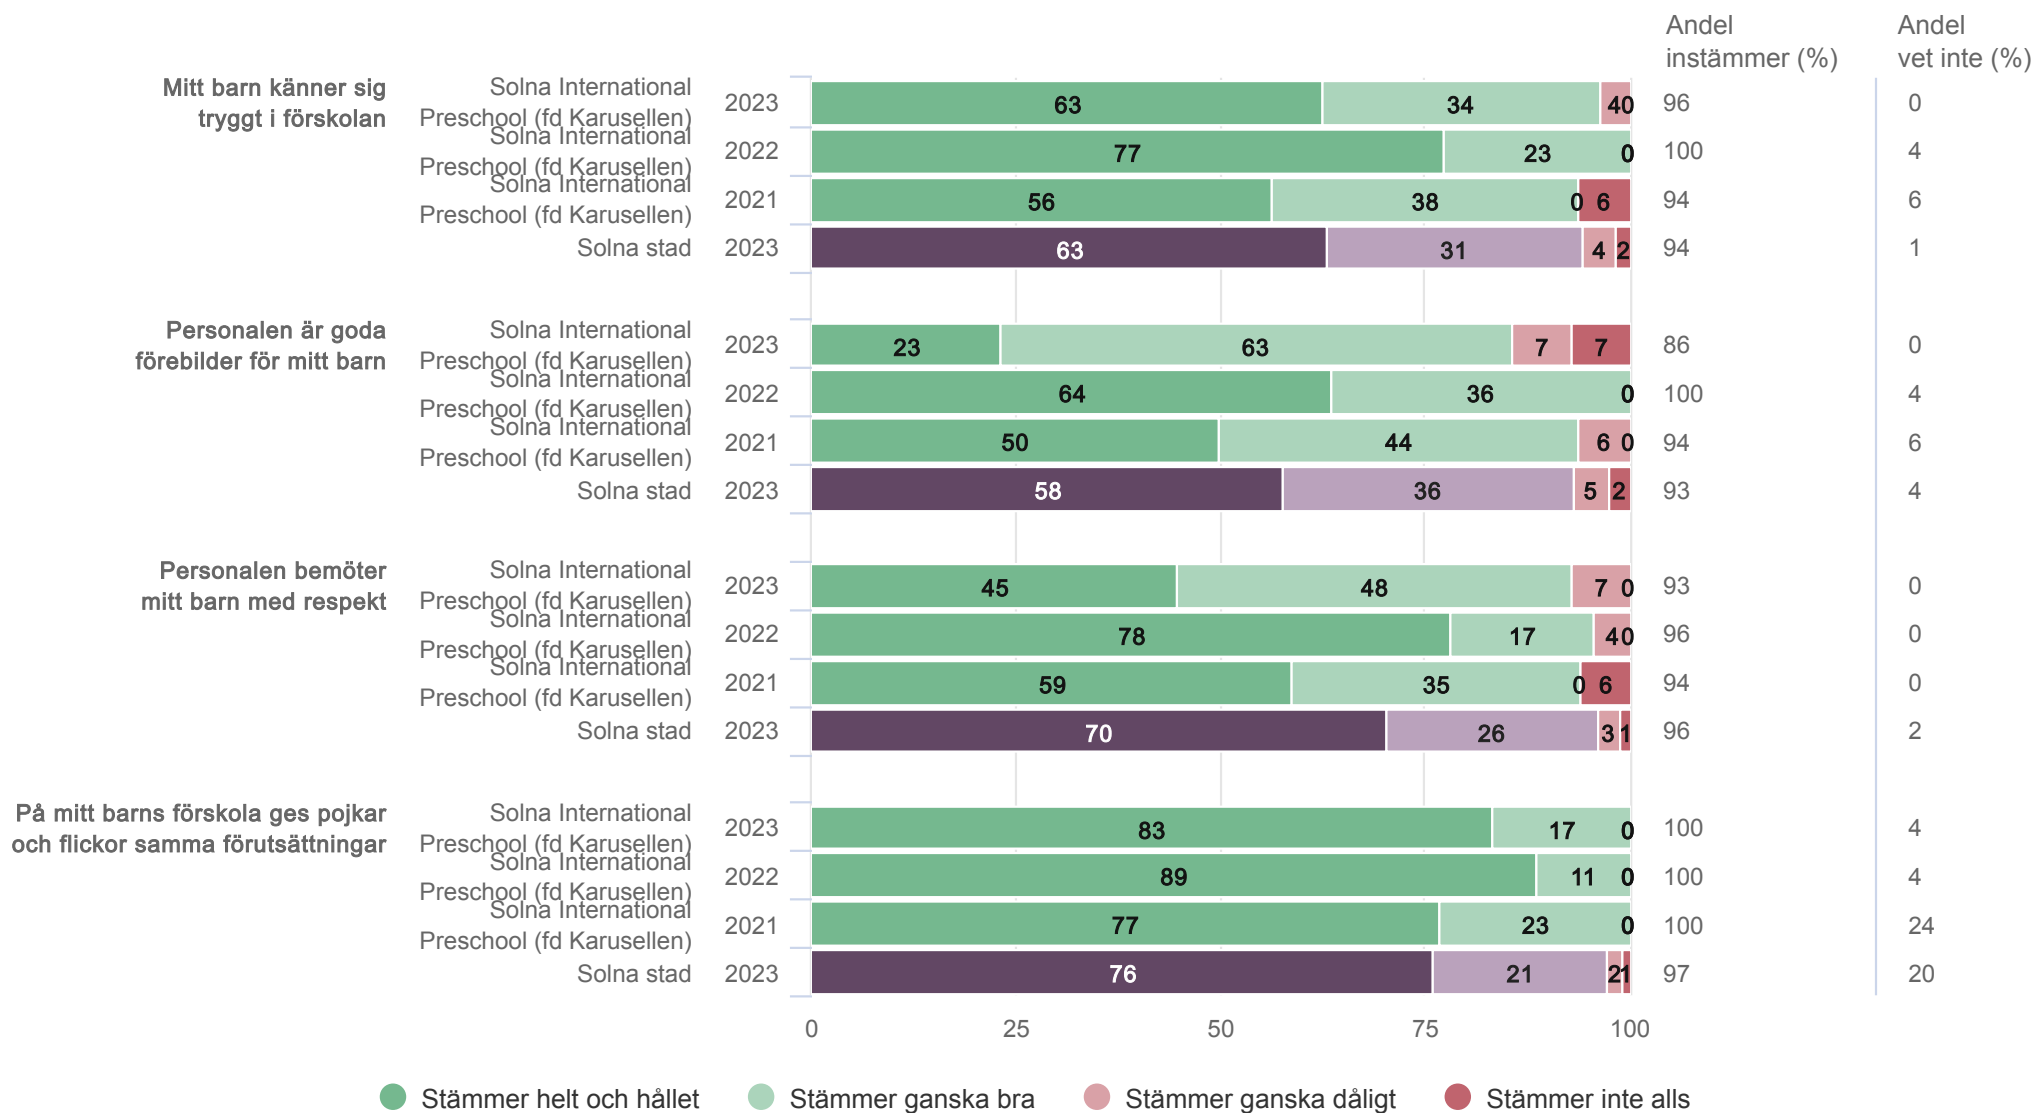

Målområdessammanställning

Diagrammet visar indexerat medelvärde omräknat till 0-10 på frågorna inom respektive målområde

Solna International Preschool (fd Karusellen)

Utveckling och lärande

Vårdnadshavare Förskola (28 svar, 80%)

SOLNA STAD

Solna International Preschool (fd Karusellen)

Utveckling och lärande

Solna International Preschool (fd Karusellen)

Normer och värden

Solna International Preschool (fd Karusellen)

Normer och värden

Vårdnadshavare Förskola (28 svar, 80%)

SOLNA STAD

Solna International Preschool (fd Karusellen)

Förskola och hem

Vårdnadshavare Förskola (28 svar, 80%)

SOLNA STAD

Solna International Preschool (fd Karusellen)