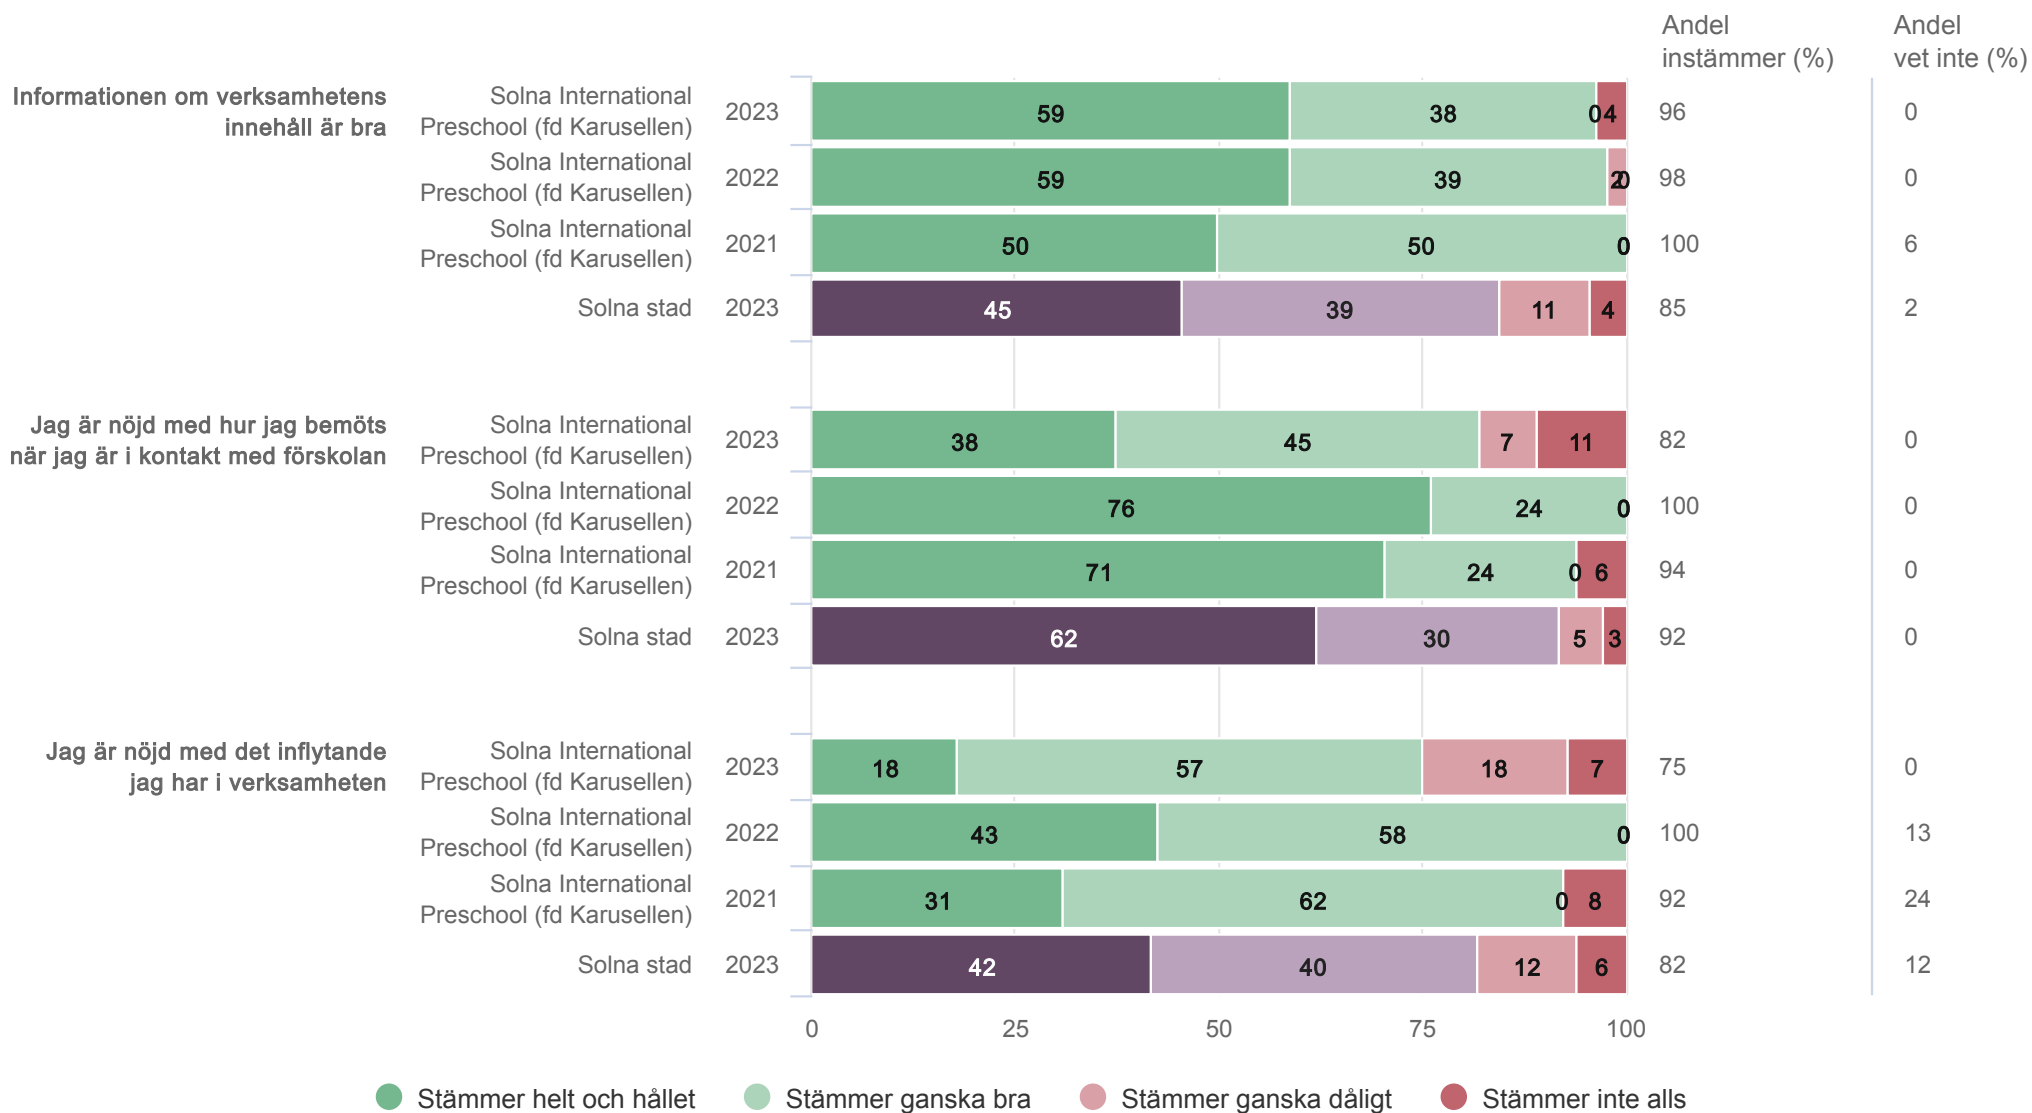

Målområdessammanställning

Diagrammet visar indexerat medelvärde omräknat till 0-10 på frågorna inom respektive målområde

Solna International Preschool (fd Karusellen)

Utveckling och lärande

Vårdnadshavare Förskola (28 svar, 80%)

SOLNA STAD

Solna International Preschool (fd Karusellen)

Utveckling och lärande

Solna International Preschool (fd Karusellen)

Normer och värden

Solna International Preschool (fd Karusellen)

Normer och värden

Vårdnadshavare Förskola (28 svar, 80%)

SOLNA STAD

Solna International Preschool (fd Karusellen)

Förskola och hem

Vårdnadshavare Förskola (28 svar, 80%)

SOLNA STAD

Solna International Preschool (fd Karusellen)