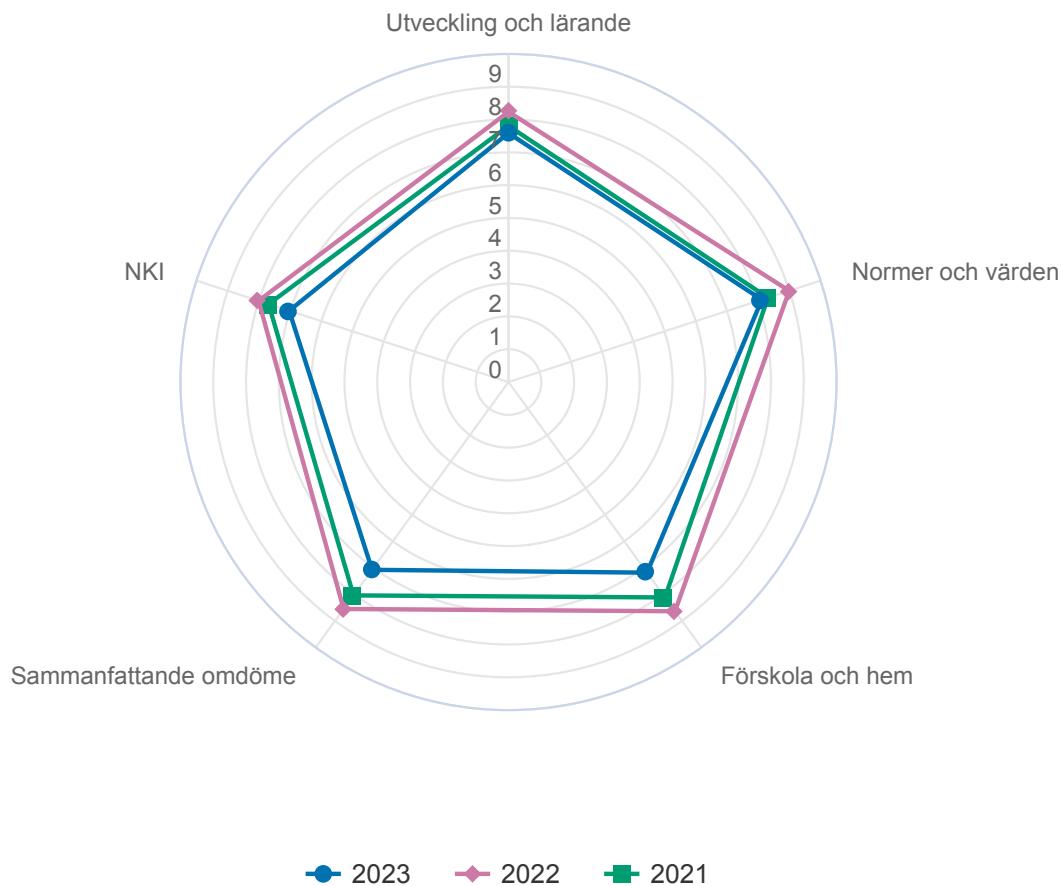

Undersökningen har genomförts av Origo Group

Metod

Undersökningen genomfördes med enkäter som innehöll påståenden som föräldrar fick ta ställning till. En skala i fyra steg användes där "Instämmer helt" var det ena ytteralternativet och "Instämmer inte alls" var det andra. Det gick även att svara vet ej. Dessa frågor kompletterades med tre NKI-frågor på en tiogradig skala.

Andelen som instämmer dvs. svarat "Stämmer helt och hållet" eller "Stämmer ganska bra" samt andelen som svarat "Vet inte" på frågan finns till höger om diagrammet.

Frågorna som är basen för Nöjd kund-index visas som ett medelvärde mellan 0 och 100.

Spindeldiagram visar genomsnittlig andel som instämmer i frågorna i respektive målområde, för förskolor visas även ett NKI-värde.

Bas för diagrammen anges på varje sida längs ned i det orange fältet.

SOLNA STAD

Solna International Preschool (fd Karusellen)

Målområdessammanställning

Diagrammet visar indexerat medelvärde omräknat till 0-10 på frågorna inom respektive målområde

Solna International Preschool (fd Karusellen)