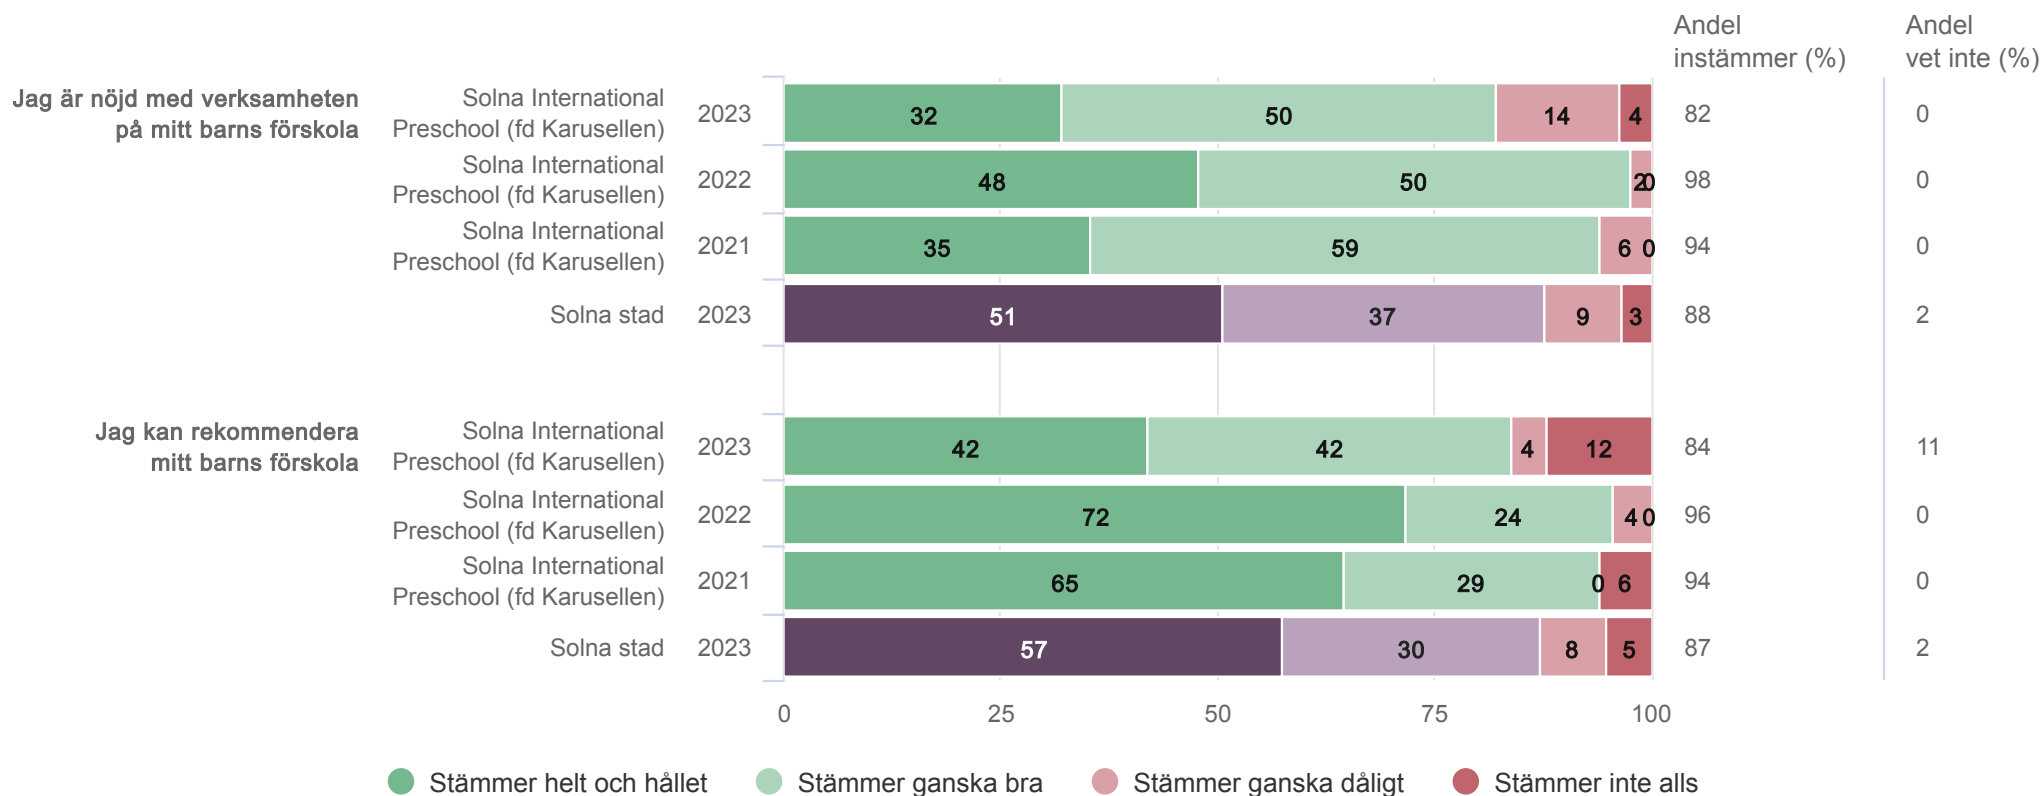

Solna International Preschool (fd Karusellen)

Sammanfattande omdöme

Vårdnadshavare Förskola (28 svar, 80%)

SOLNA STAD