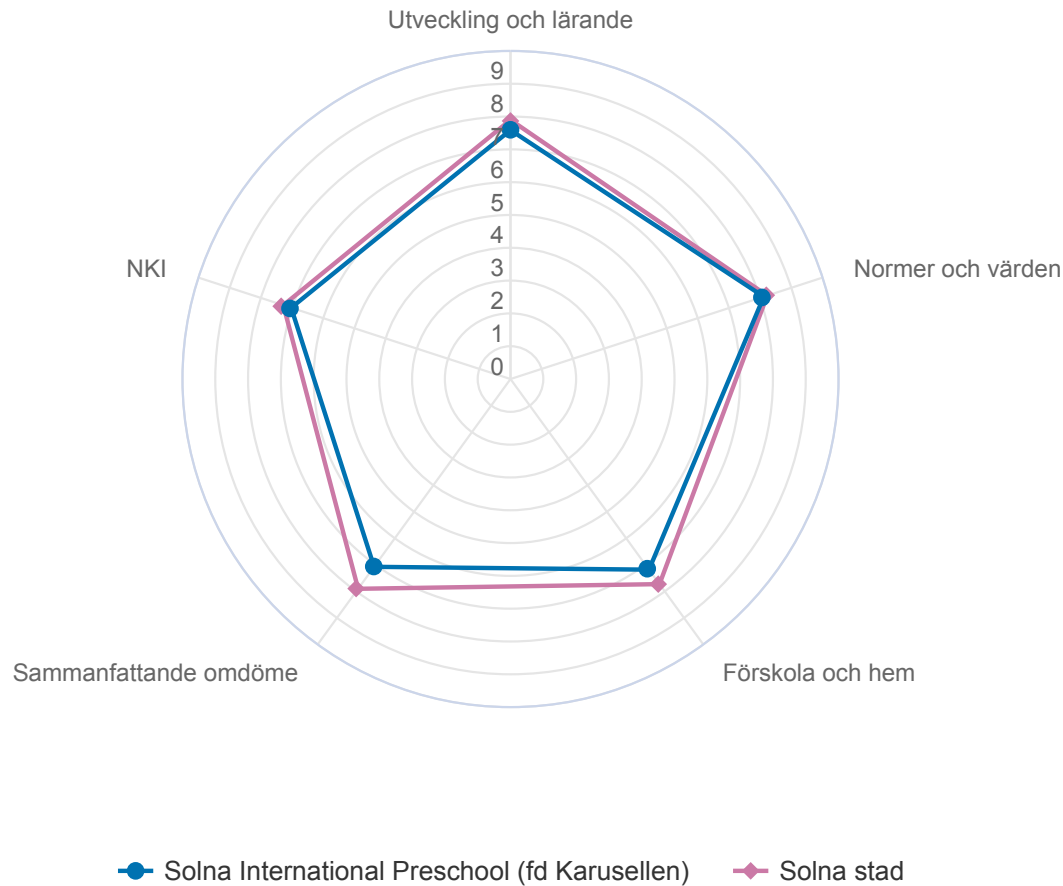

Undersökningen har genomförts av Origo Group

Metod

Undersökningen genomfördes med enkäter som innehöll påståenden som föräldrar fick ta ställning till. En skala i fyra steg användes där "Instämmer helt" var det ena ytteralternativet och "Instämmer inte alls" var det andra. Det gick även att svara vet ej. Dessa frågor kompletterades med tre NKI-frågor på en tiogradig skala.

Spindeldiagram visar genomsnittlig andel som instämmer i frågorna i respektive målområde, för förskolor visas även ett NKI-värde.

Bas för diagrammen anges på varje sida längs ned i det orange fältet.

SOLNA STAD

Solna International Preschool (fd Karusellen)

Målområdessammanställning

Diagrammet visar indexerat medelvärde omräknat till 0-10 på frågorna inom respektive målområde

Solna International Preschool (fd Karusellen)

Målområdessammanställning

Diagrammet visar indexerat medelvärde omräknat till 0-10 på frågorna inom respektive målområde

Solna International Preschool (fd Karusellen)

Utveckling och lärande

Vårdnadshavare Förskola (28 svar, 80%)