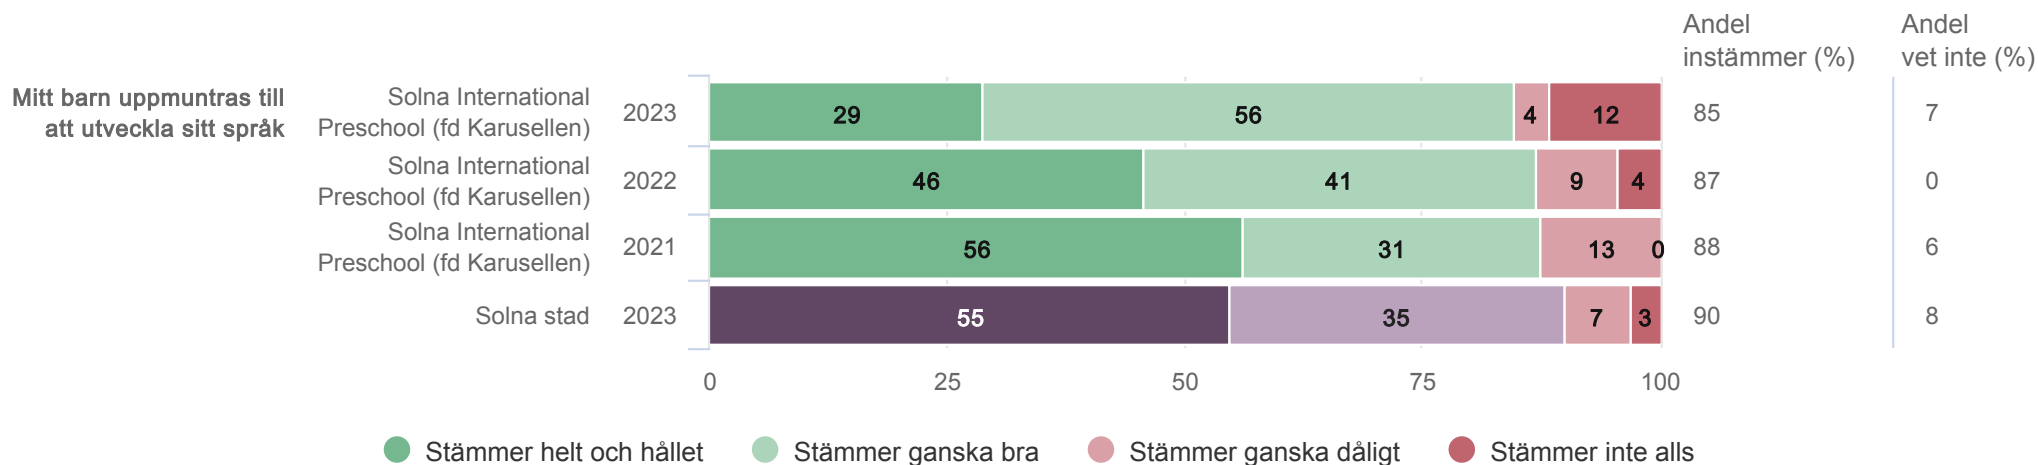

Solna International Preschool (fd Karusellen)

Utveckling och lärande