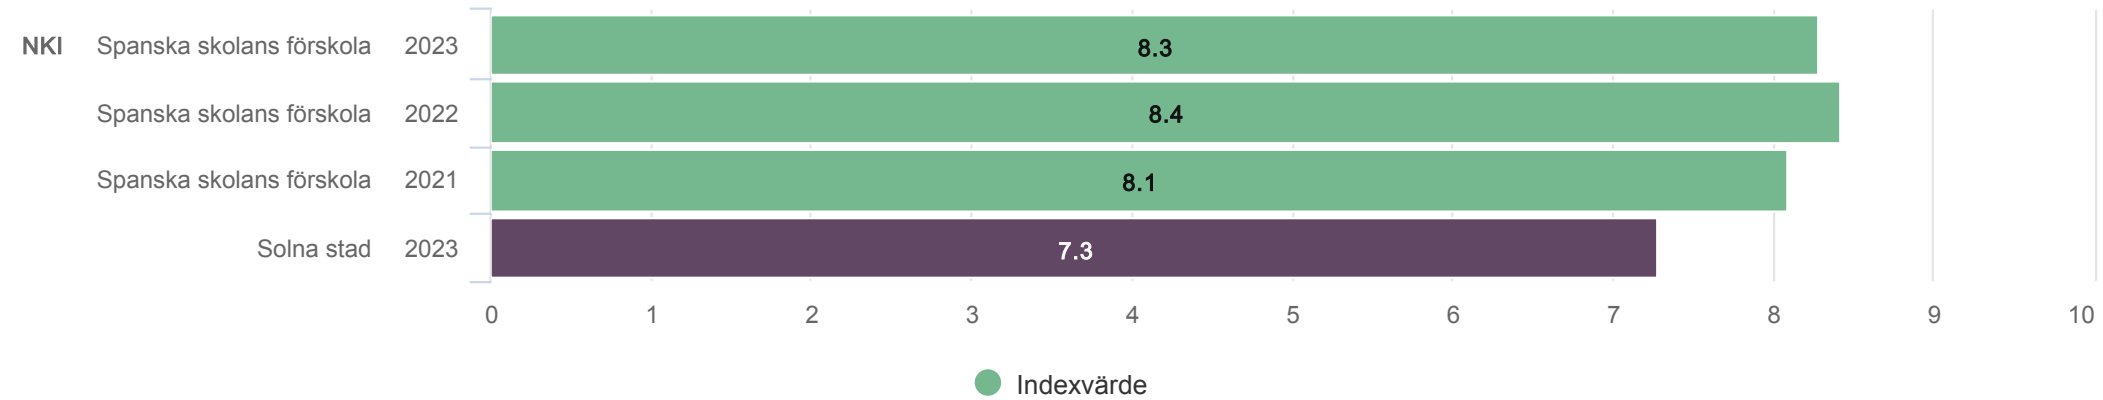

Nöjd kund-index

Vårdnadshavare Förskola (39 svar, 53%)

SOLNA STAD