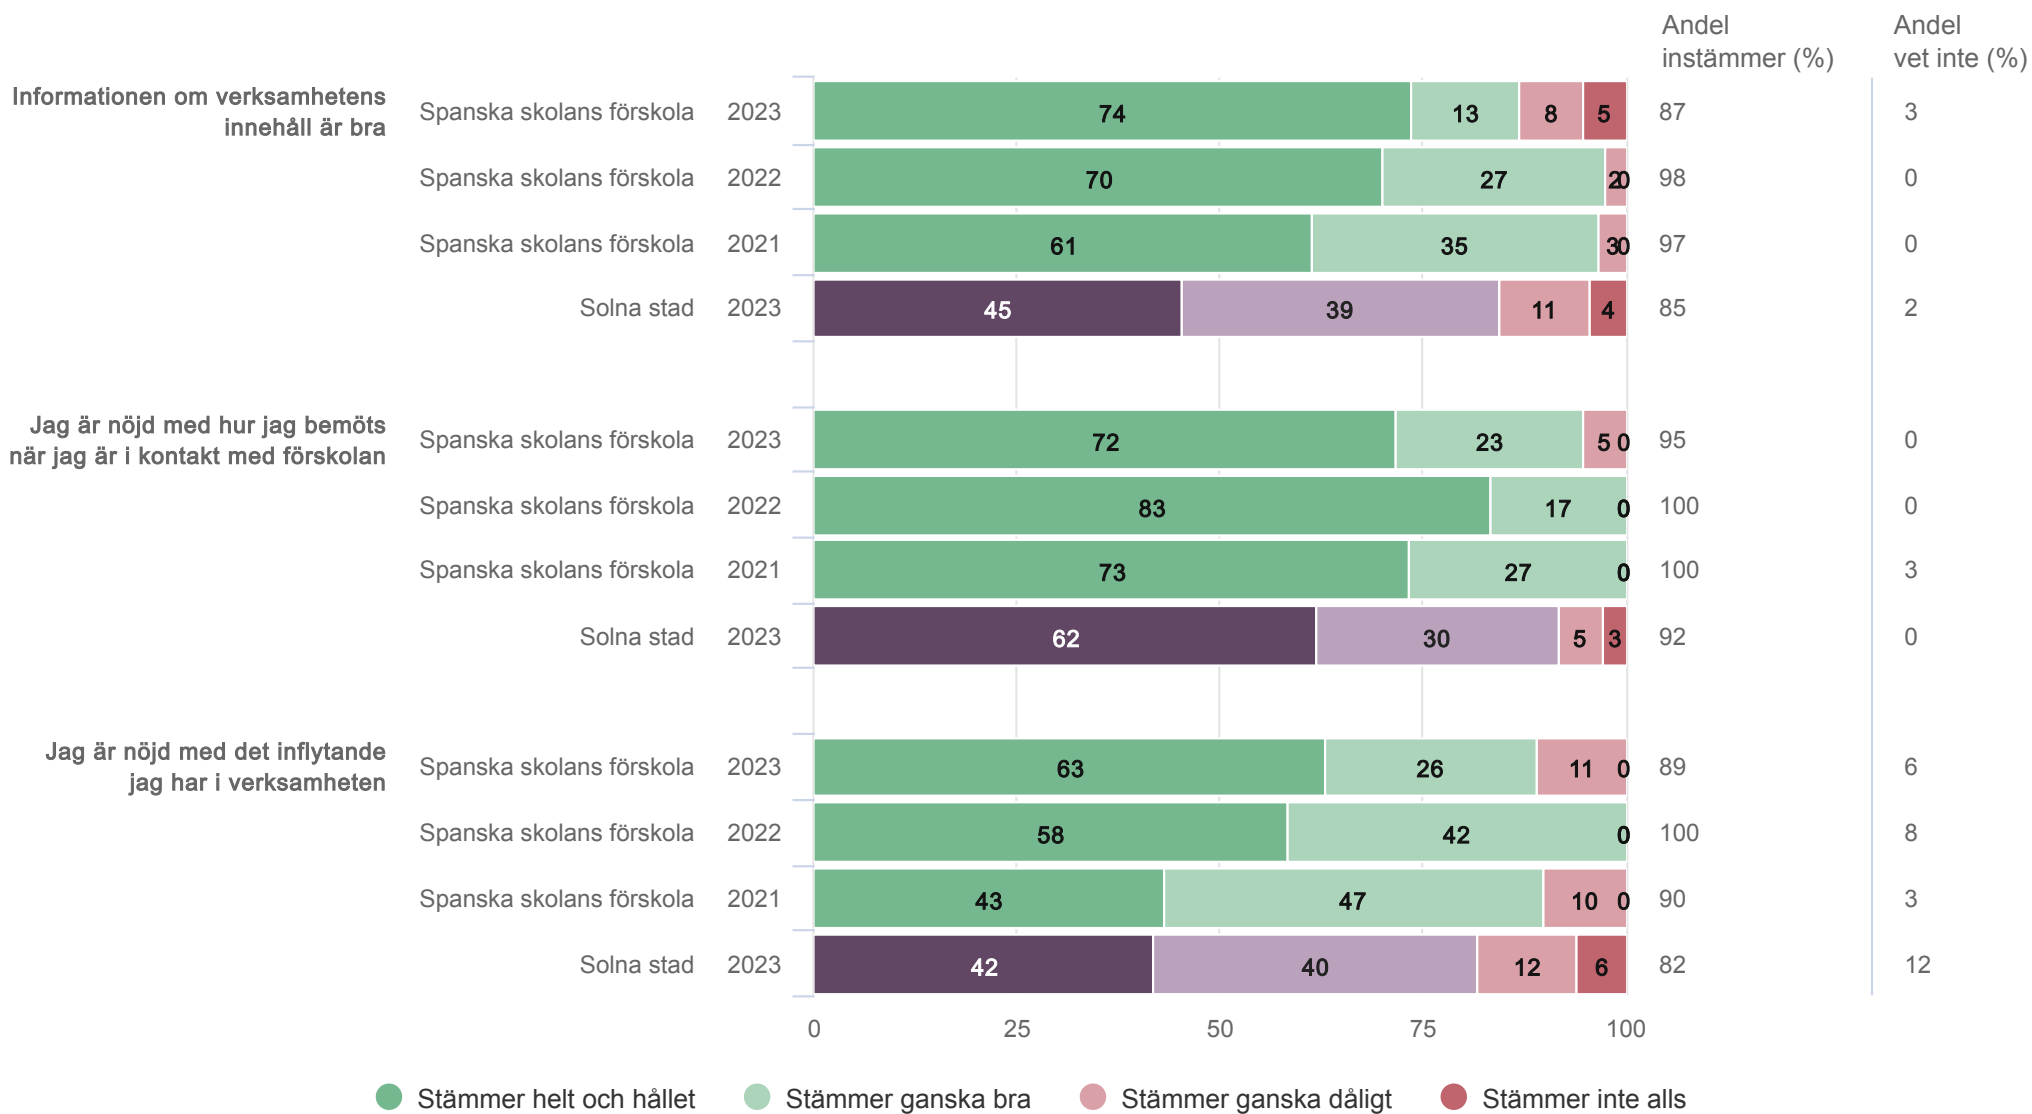

Spanska skolans förskola

Förskola och hem

Vårdnadshavare Förskola (39 svar, 53%)

SOLNA STAD