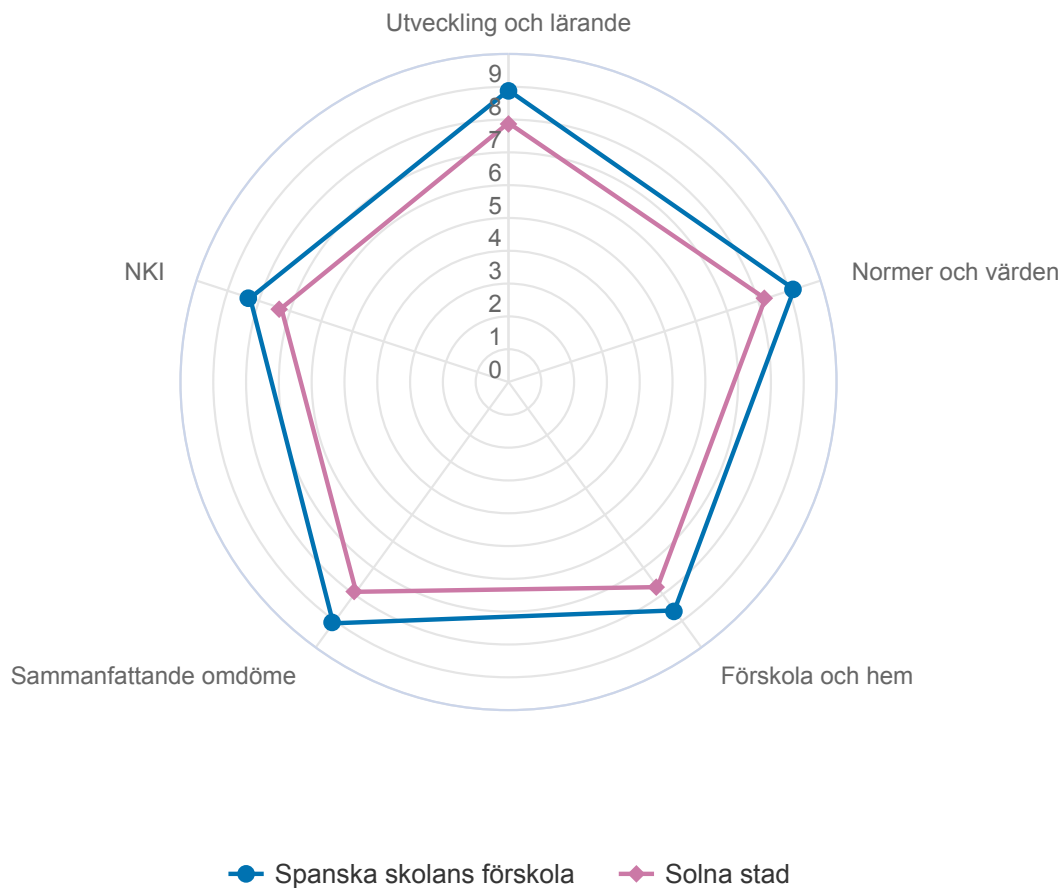

Spanska skolans förskola

Målområdessammanställning

Diagrammet visar indexerat medelvärde omräknat till 0-10 på frågorna inom respektive målområde

Vårdnadshavare Förskola (39 svar, 53%)

SOLNA STAD