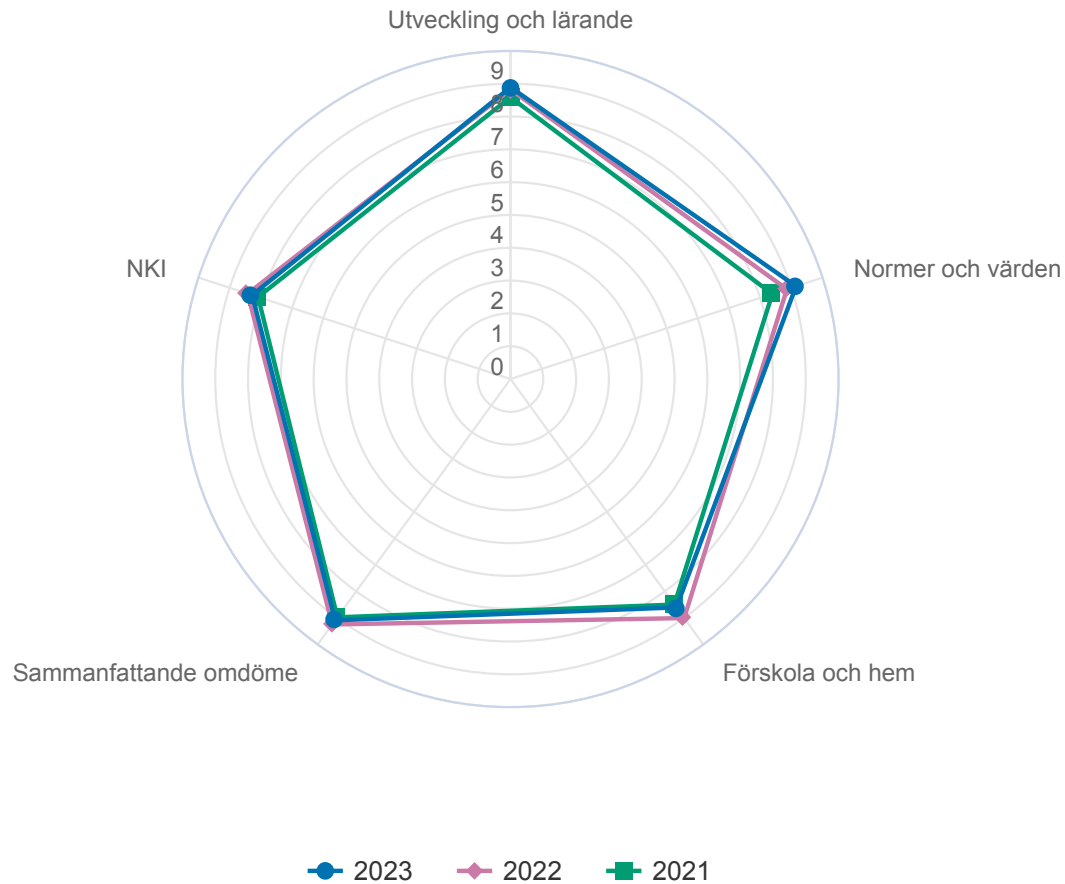

Spanska skolans förskola

Målområdessammanställning

Diagrammet visar indexerat medelvärde omräknat till 0-10 på frågorna inom respektive målområde

Vårdnadshavare Förskola (39 svar, 53%)

SOLNA STAD