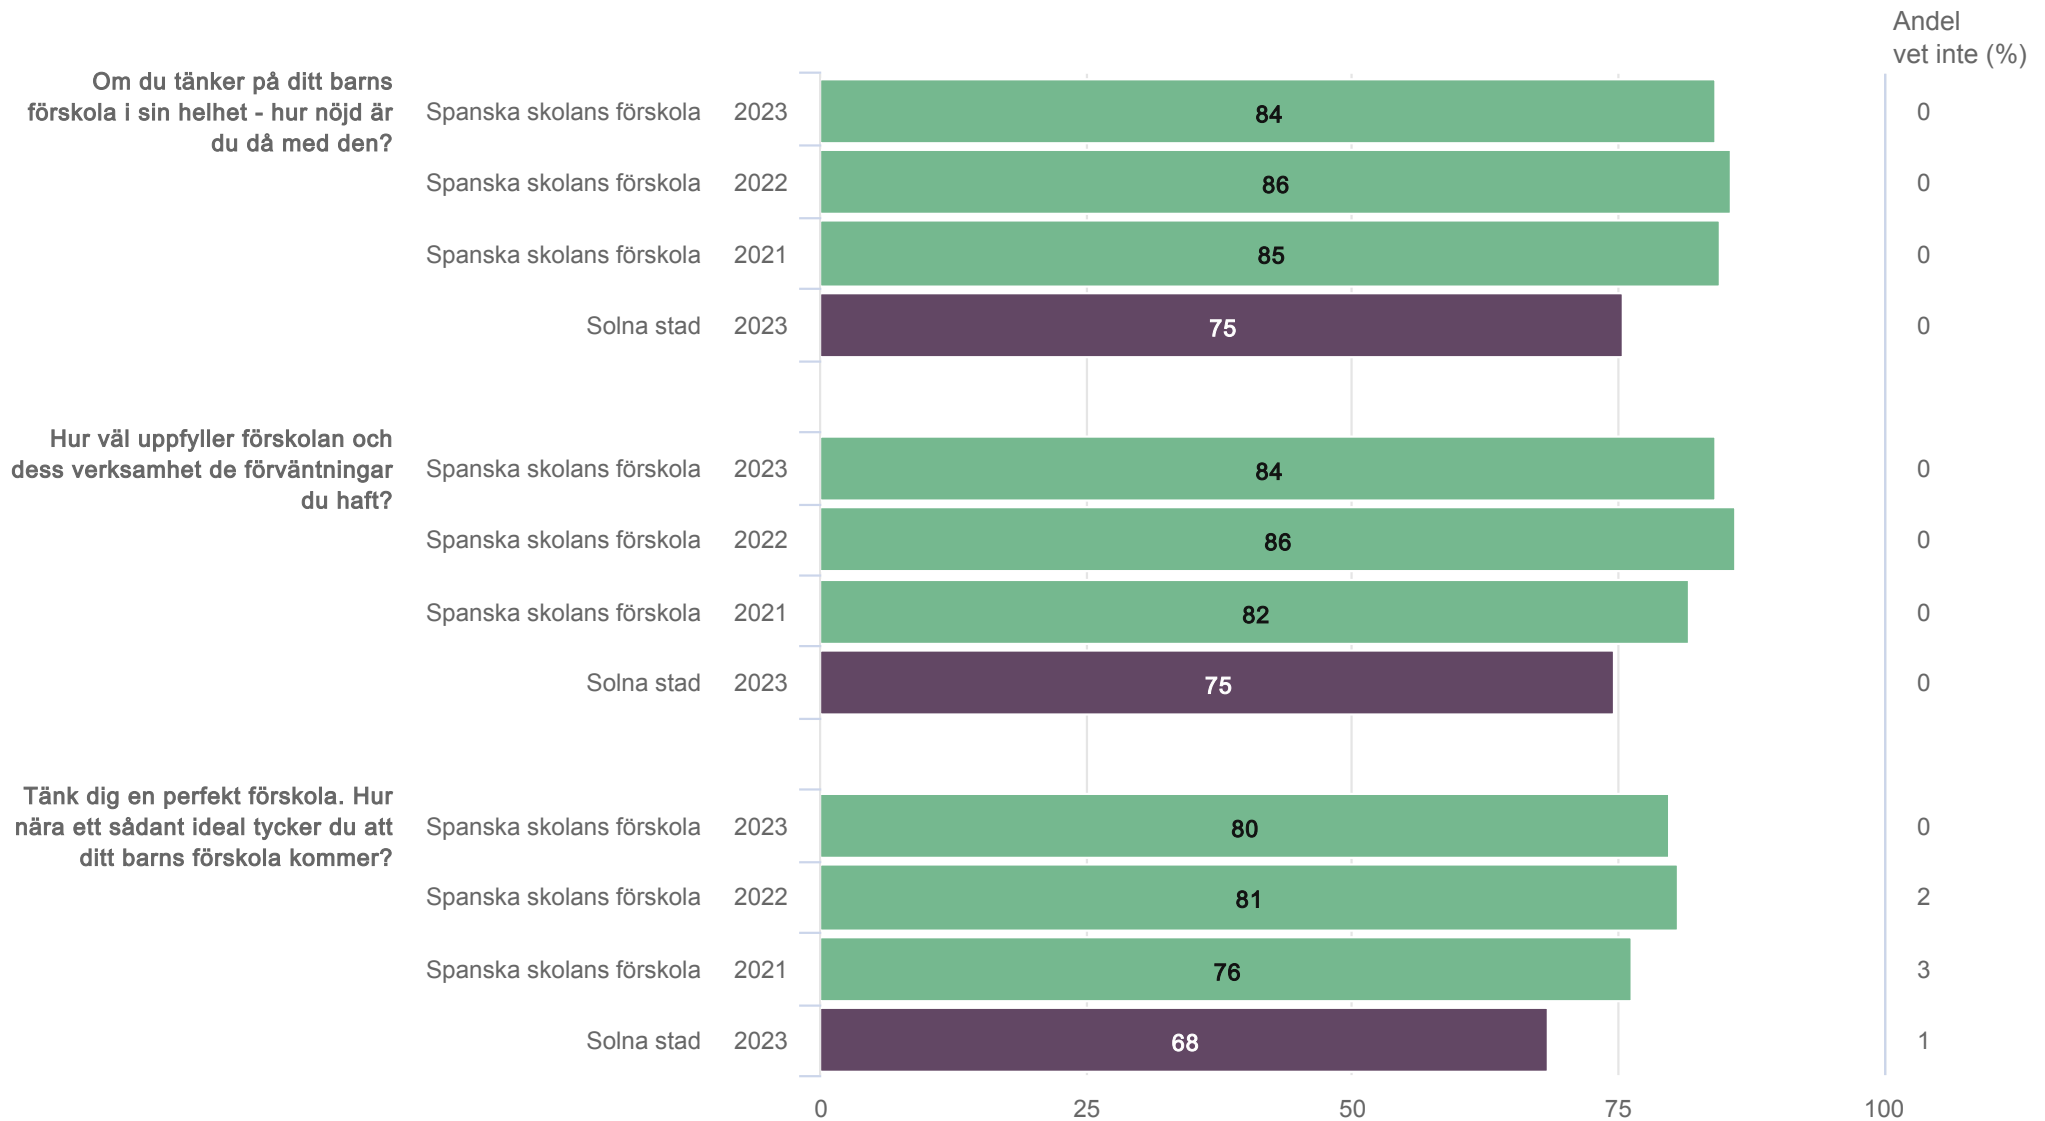

Nöjd kund-index

Vårdnadshavare Förskola (39 svar, 53%)

SOLNA STAD