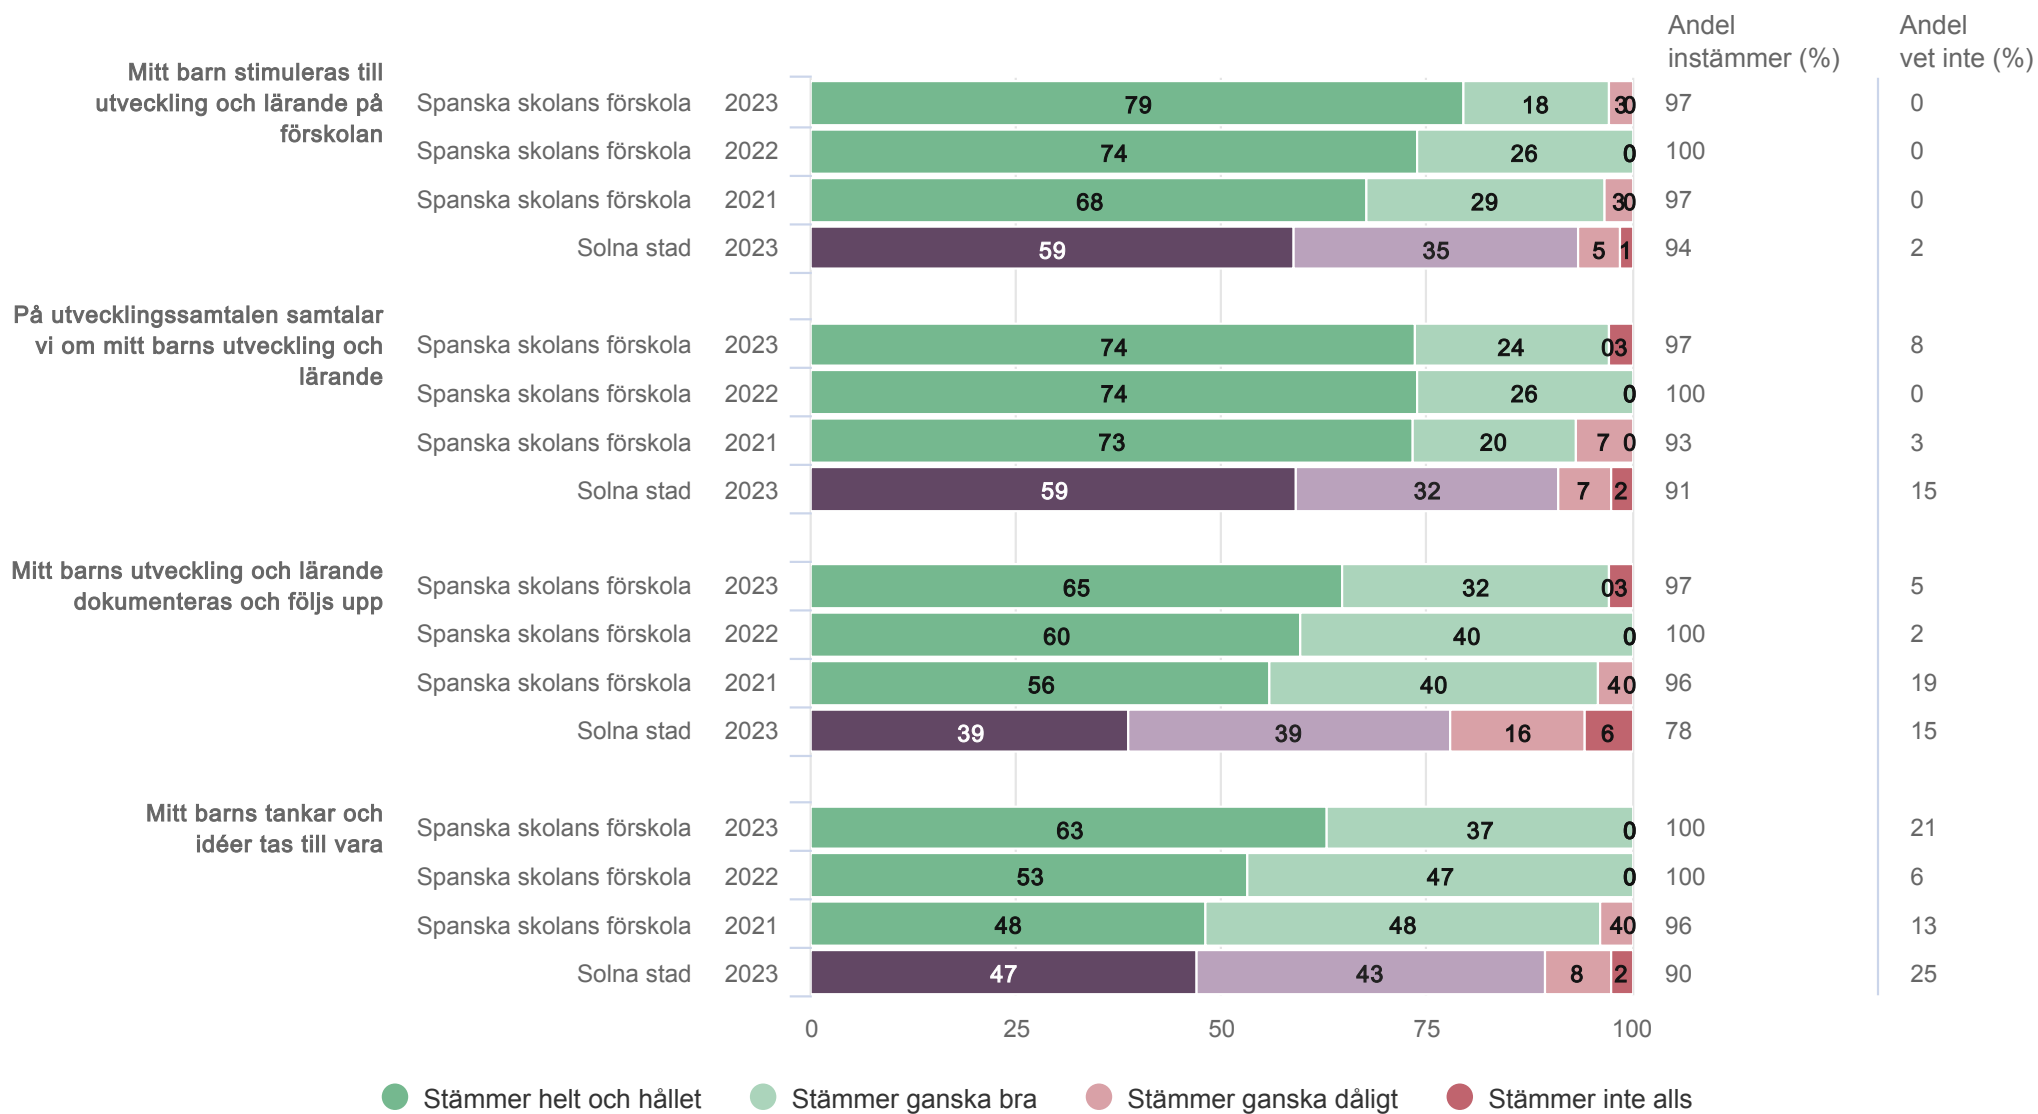

Spanska skolans förskola

Utveckling och lärande

Vårdnadshavare Förskola (39 svar, 53%)

SOLNA STAD